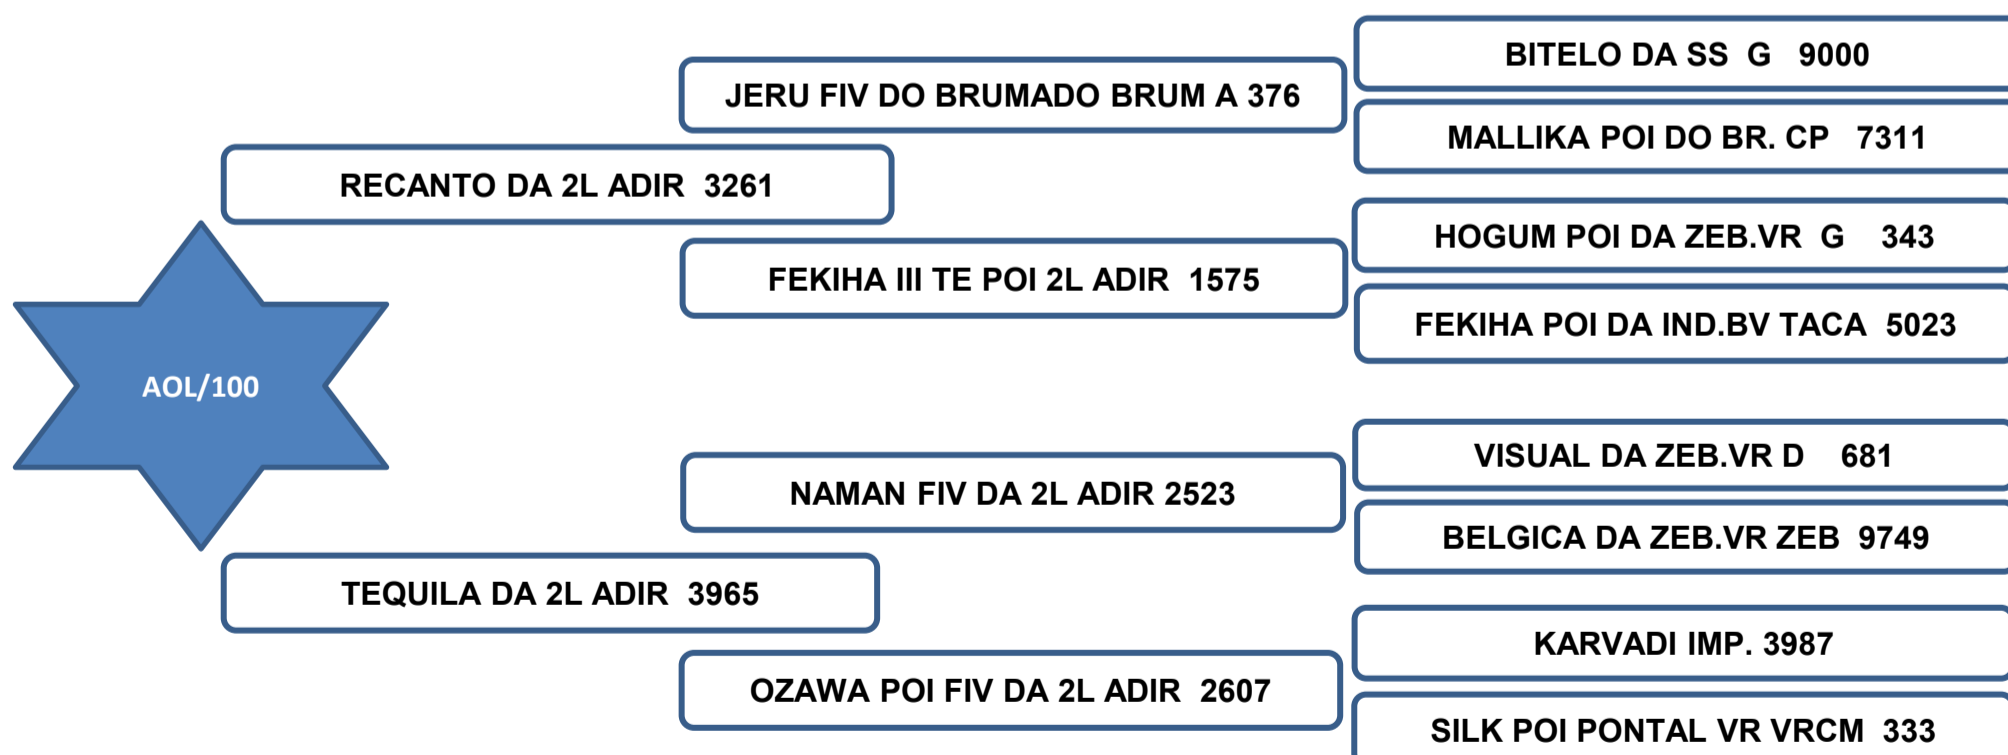

AVALIAÇÃO DE CARÇAÇA

AOL (cm²)	AOL/ 100kg	RATIO	MARMOREIO	EGS (mm)	EGS/100kg	PICANHA (mm)
86.44	14.85	0.48	1.63	5.37	0.92	6.32

Sua mãe aos 4 anos, produziu 2 crias de partos naturais, produzindo e desmamando filhos classificados “**ELITE**” no controle de ponderal perante a raça, segundo dados reais fornecidos pela ABCZ.