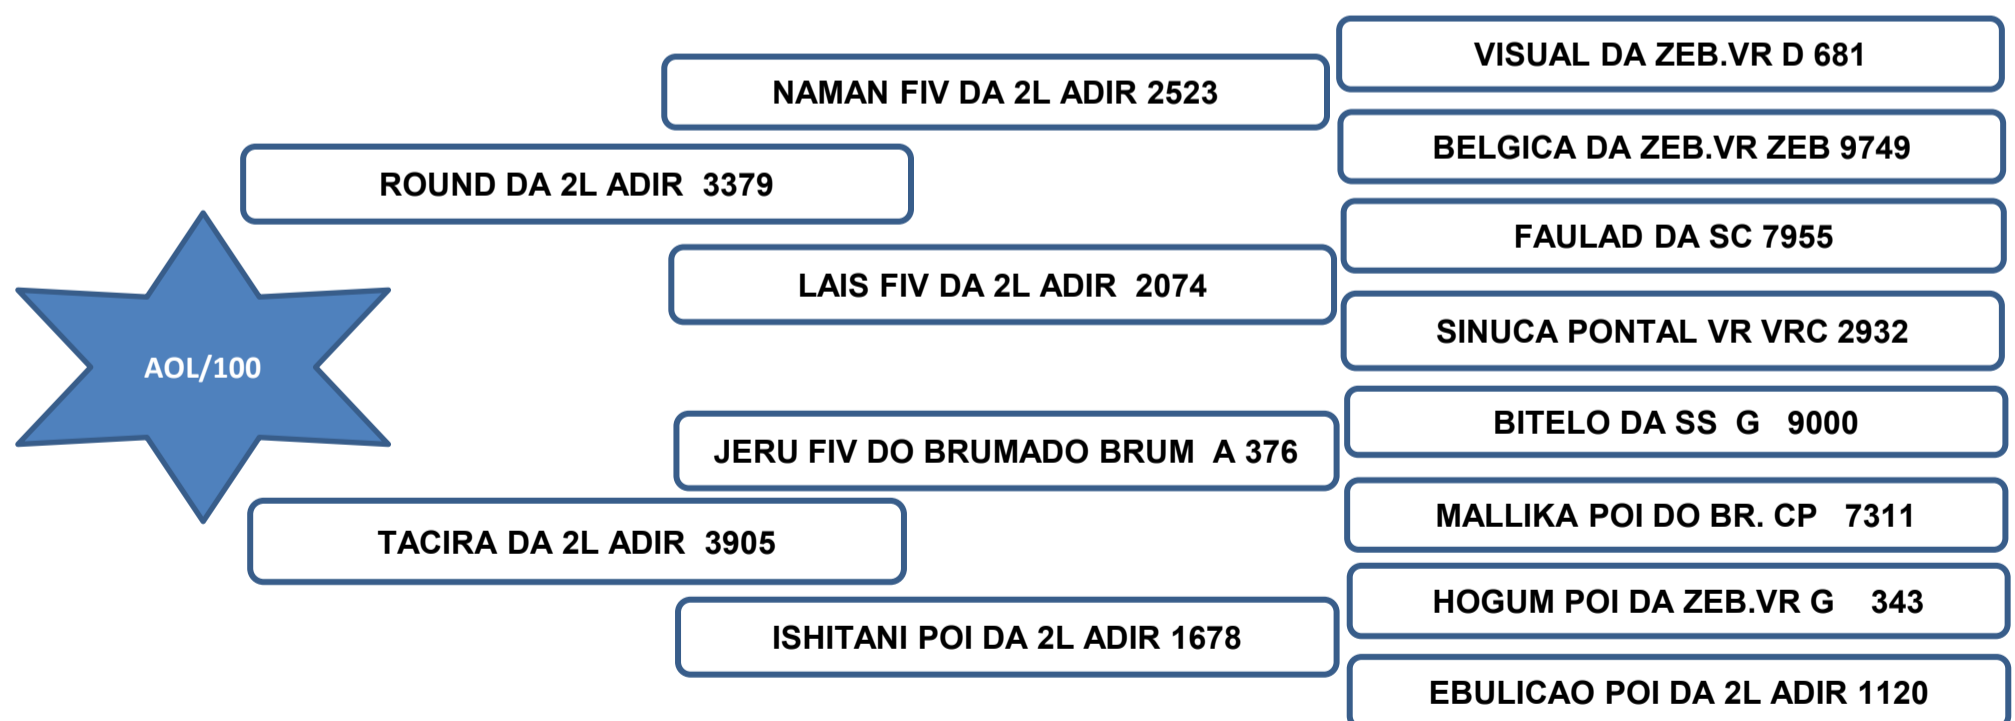

AVALIAÇÃO DE CARÇAÇA

AOL (cm²)	AOL/ 100kg	RATIO	MARMOREIO	EGS (mm)	EGS/100kg	PICANHA (mm)
85.56	16.58	0.42	1.62	2.11	0.41	6.78

Sua mãe aos 6 anos, produziu 4 crias de partos naturais, produzindo e desmamando filhos classificados “**SUPERIOR**” no controle de ponderal perante a raça, segundo dados reais fornecidos pela ABCZ.