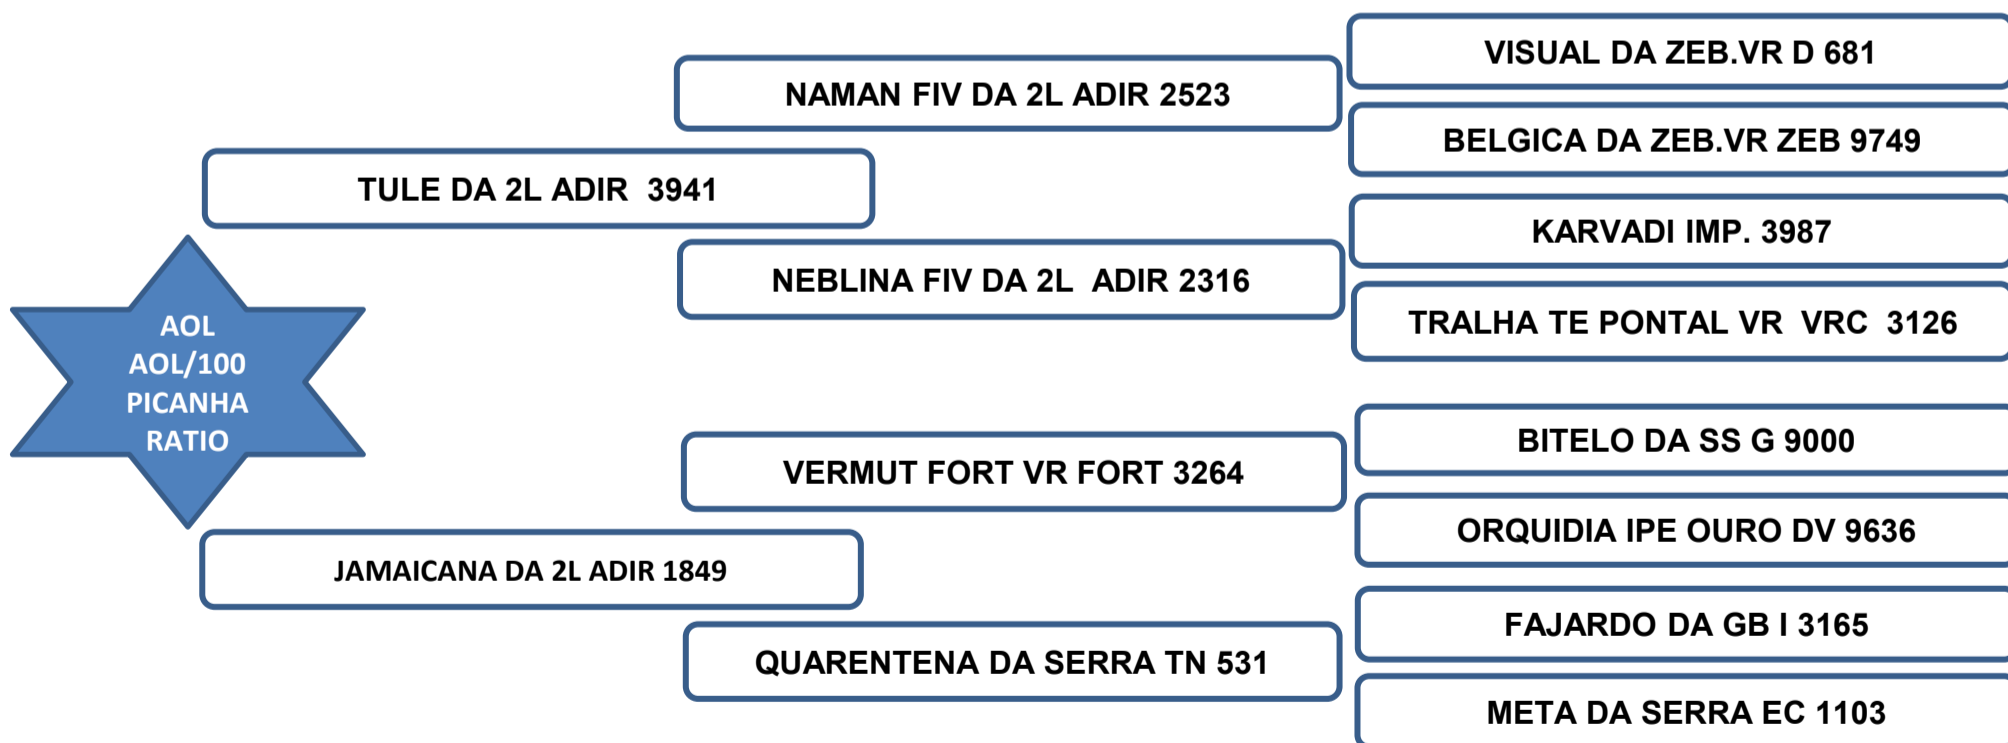

Sua mãe aos 4 anos, produziu 2 crias de partos naturais, segundo dados reais fornecidos pela ABCZ.

Vendedor: Adir e Paulo Leonel - Faz. Barreiro Grande Nova Crixás/GO

BASGAN FIV DA 2L

RAÇA: NELORE • ADIR 5572 • MACHO • NASC: 20/11/2020 PESO: 708 kg • CE: 39 CM

LOTE 2

AVALIAÇÃO DE CARÇAÇA

AOL (cm ²)	AOL/ 100kg	RATIO	MARMOREIO	EGS (mm)	EGS/100kg	PICANHA (mm)
95.54	15.07	0.50	2.11	5.53	0.87	9.96

Sua mãe aos 9 anos, produziu 6 crias de partos naturais e 19 crias FIV, produzindo e desmamando filhos classificados “**ELITE**” e “**SUPERIOR**” no controle de ponderal perante a raça, segundo dados reais fornecidos pela ABCZ.

Sua mãe aos 9 anos, produziu 7 crias de partos naturais, produzindo e desmamando filhos classificados **“SUPERIOR”** no controle de ponderal perante a raça, segundo dados reais fornecidos pela ABCZ.

Vendedor: Adir e Paulo Leonel - Faz. Barreiro Grande Nova Crixás/GO
BAZIM POI DA 2L
 RAÇA: NELORE • ADIR 5519 • MACHO • NASC: 12/10/2020 PESO: 576 KG • CE: 31 CM