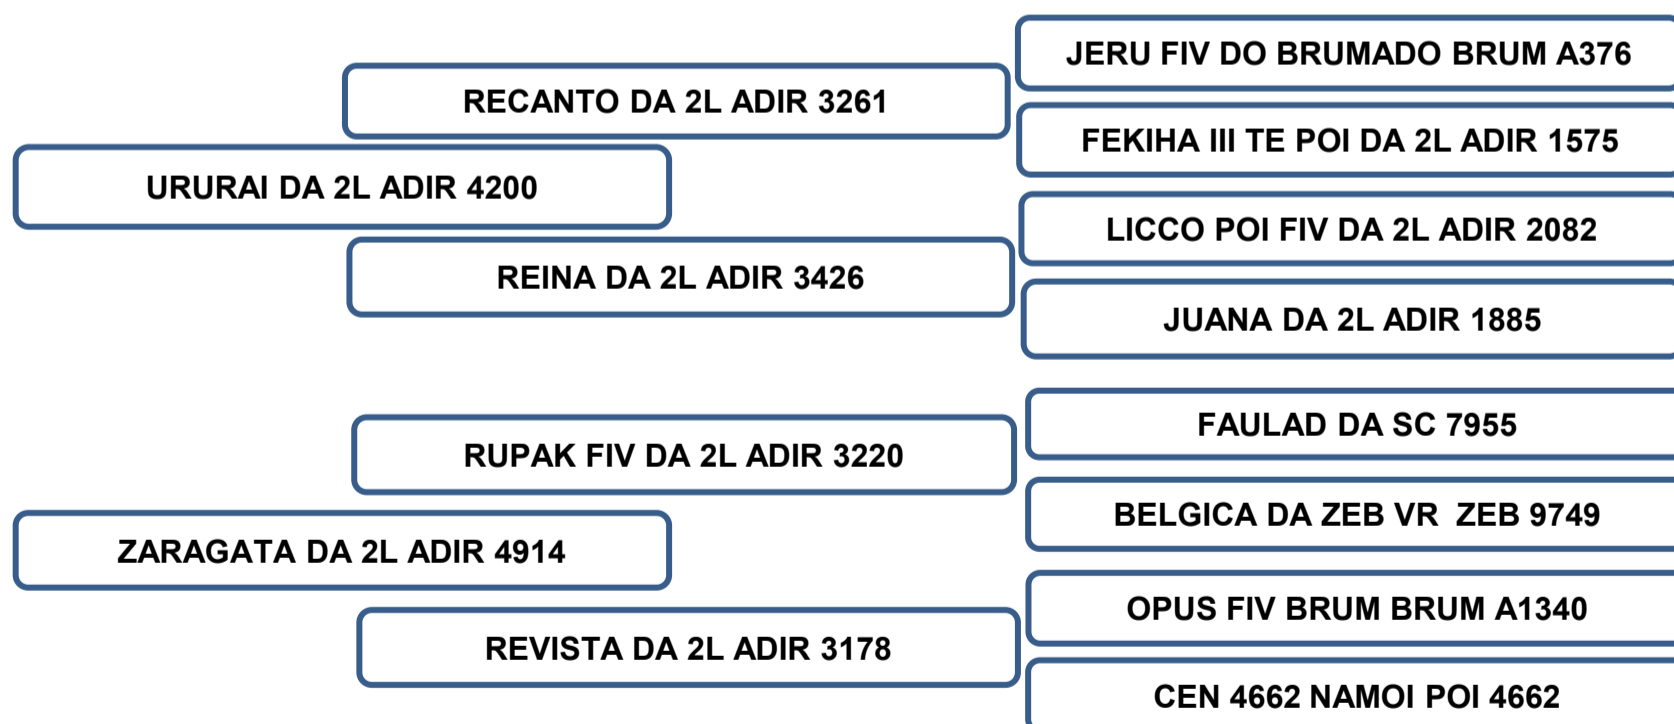

Vendedor: Adir e Paulo Leonel - Faz. Barreiro Grande Nova Crixás/GO
DELICADA DA 2L
 RAÇA: NELORE • ADIR 6189 • FEMEA • NASC: 07/06/2022

LOTE 45

Sua mãe aos 3 anos, produziu 1 cria de parto natural, segundo dados reais fornecidos pela ABCZ.