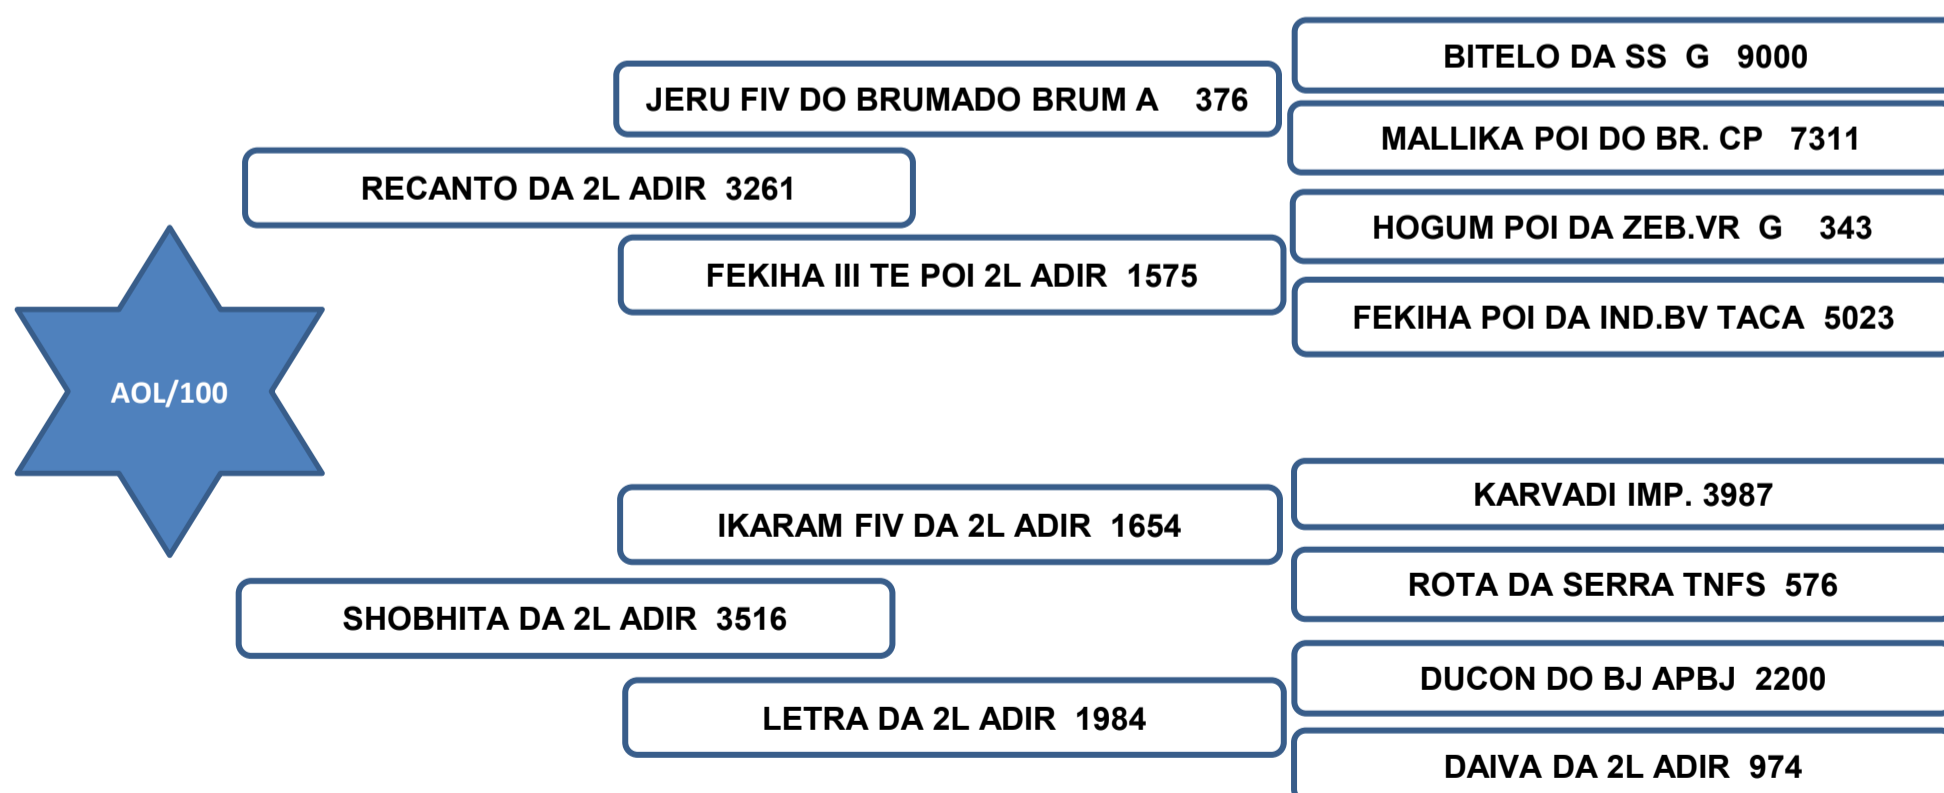

AVALIAÇÃO DE CARÇAÇA

AOL (cm²)	AOL/ 100kg	RATIO	MARMOREIO	EGS (mm)	EGS/100kg	PICANHA (mm)
88.72	14.79	0.49	2.79	4.05	0.68	4.06

Sua mãe aos 7 anos, produziu 5 crias de partos naturais, segundo dados reais fornecidos pela ABCZ.