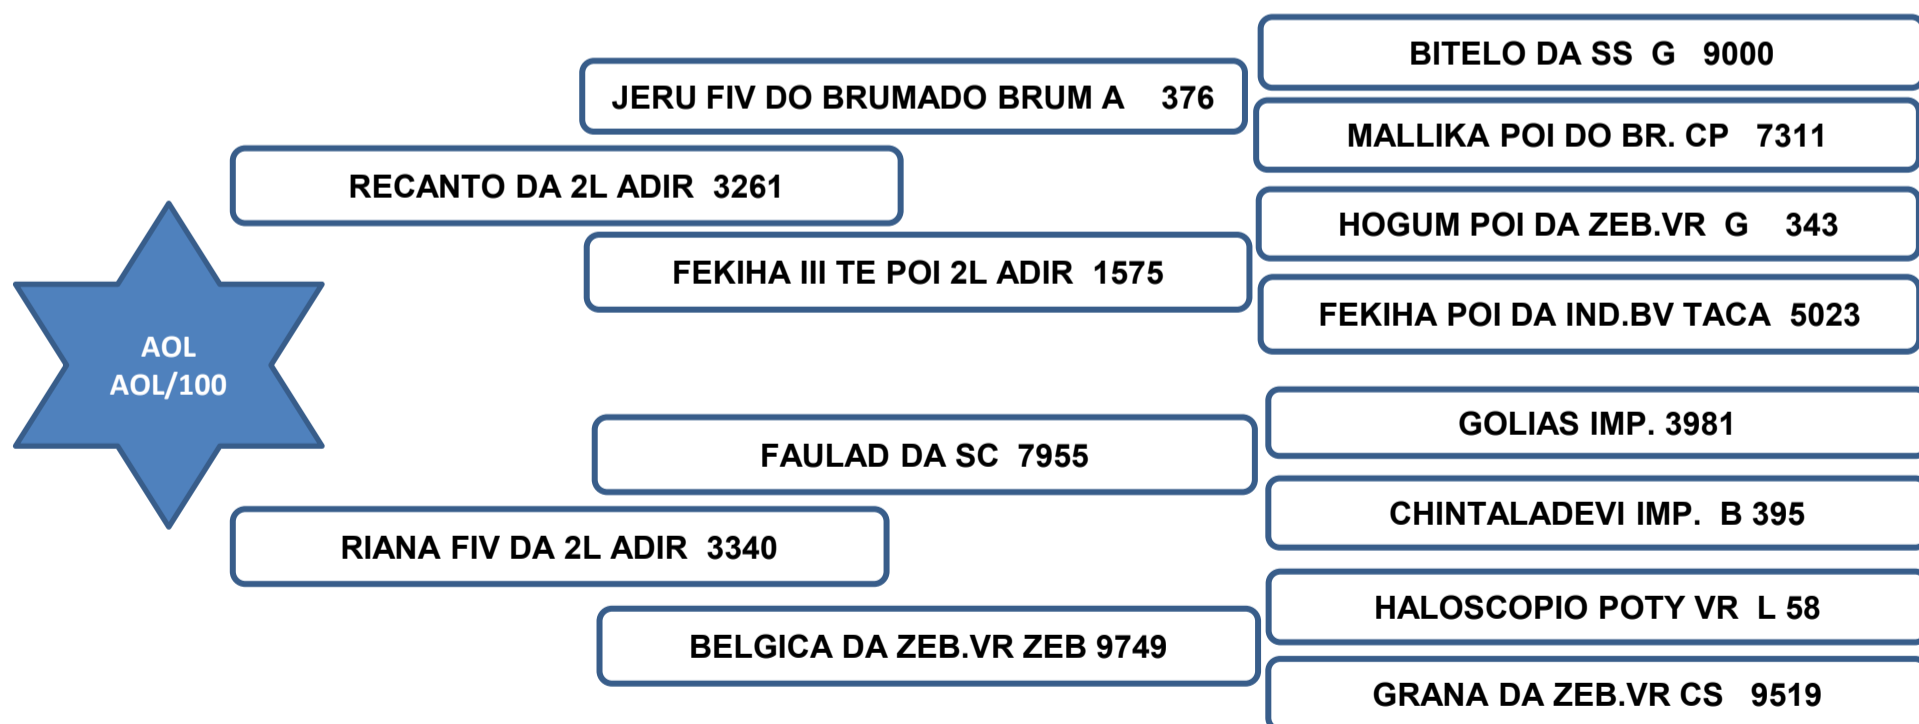

ALTAR DA 2L

RAÇA: NELORE • ADIR 5241 • MACHO • NASC: 06/12/2019 PESO: 778 KG • CE: 40 CM

LOTE 31

AVALIAÇÃO DE CARÇAÇA

AOL (cm²)	AOL/ 100kg	RATIO	MARMOREIO	EGS (mm)	EGS/100kg	PICANHA (mm)
104.50	14.64	0.49	2.07	3.89	0.55	6.33

Sua mãe aos 8 anos, produziu 6 crias de partos naturais e 7 animais FIV, produzindo e desmamando filhos classificados **“ELITE”** e **“SUPERIOR”** no controle de ponderal perante a raça, segundo dados reais fornecidos pela ABCZ.