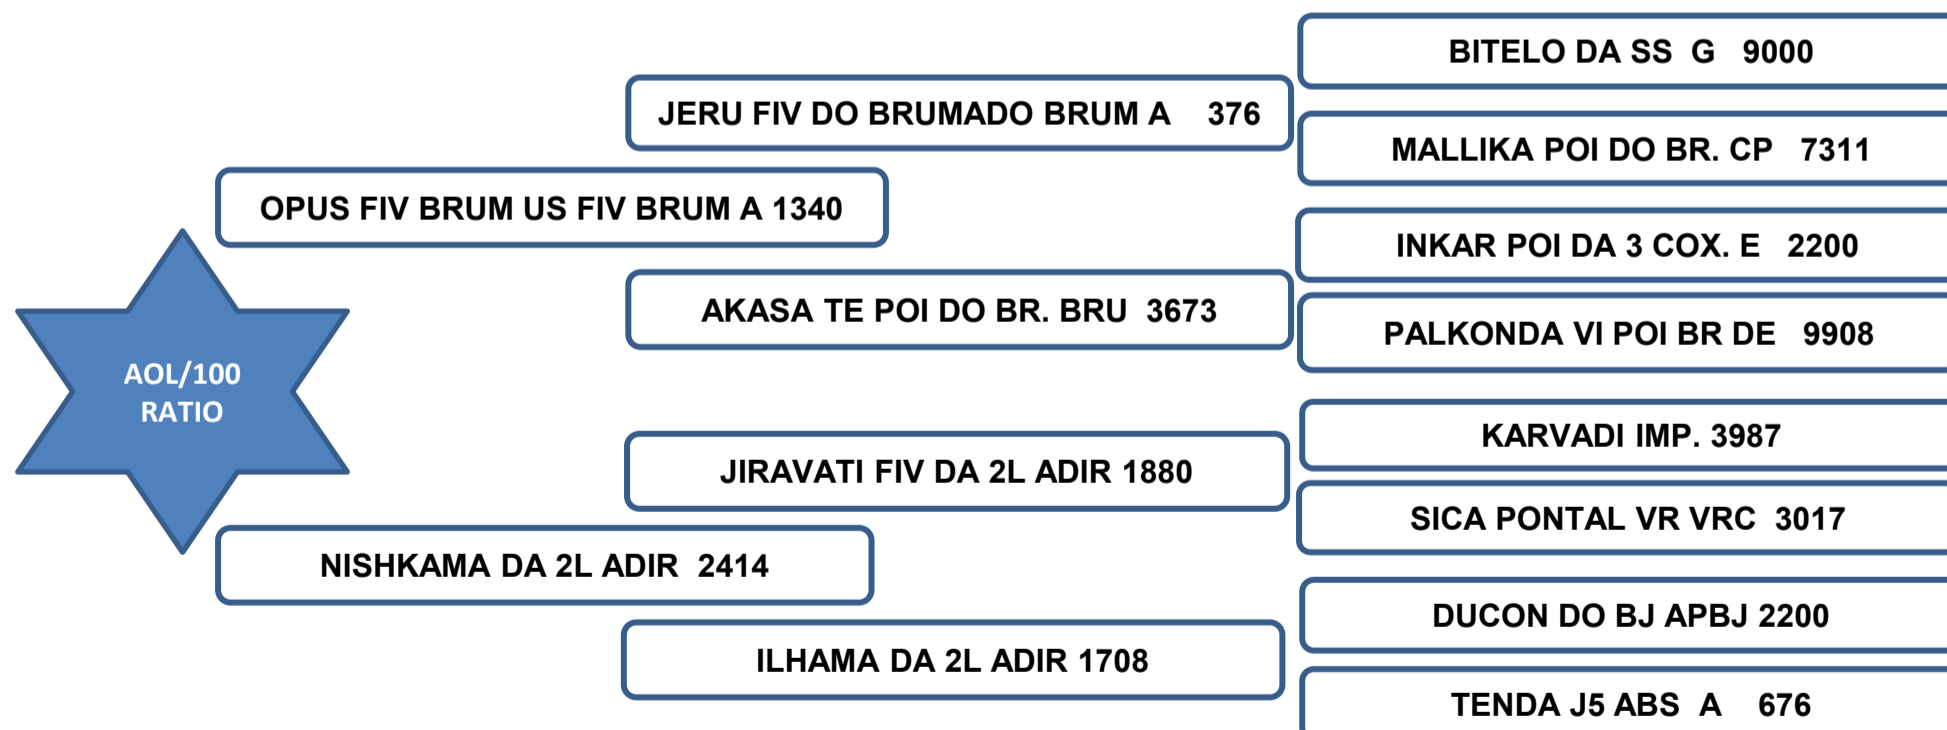

BALAIO DA 2L

RAÇA: NELORE • ADIR 5380 • MACHO • NASC: 18/08/2020 PESO: 606 KG • CE: 34 CM

LOTE 17

AVALIAÇÃO DE CARÇAÇA

AOL (cm²)	AOL/ 100kg	RATIO	MARMOREIO	EGS (mm)	EGS/100kg	PICANHA (mm)
85.05	15.35	0.53	1.65	5.04	0.91	6.78

Sua mãe aos 13 anos, produziu 8 crias de partos naturais e 3 animais FIV, produzindo e desmamando filhos classificados “**SUPERIOR**” no controle de ponderal perante a raça, segundo dados reais fornecidos pela ABCZ.