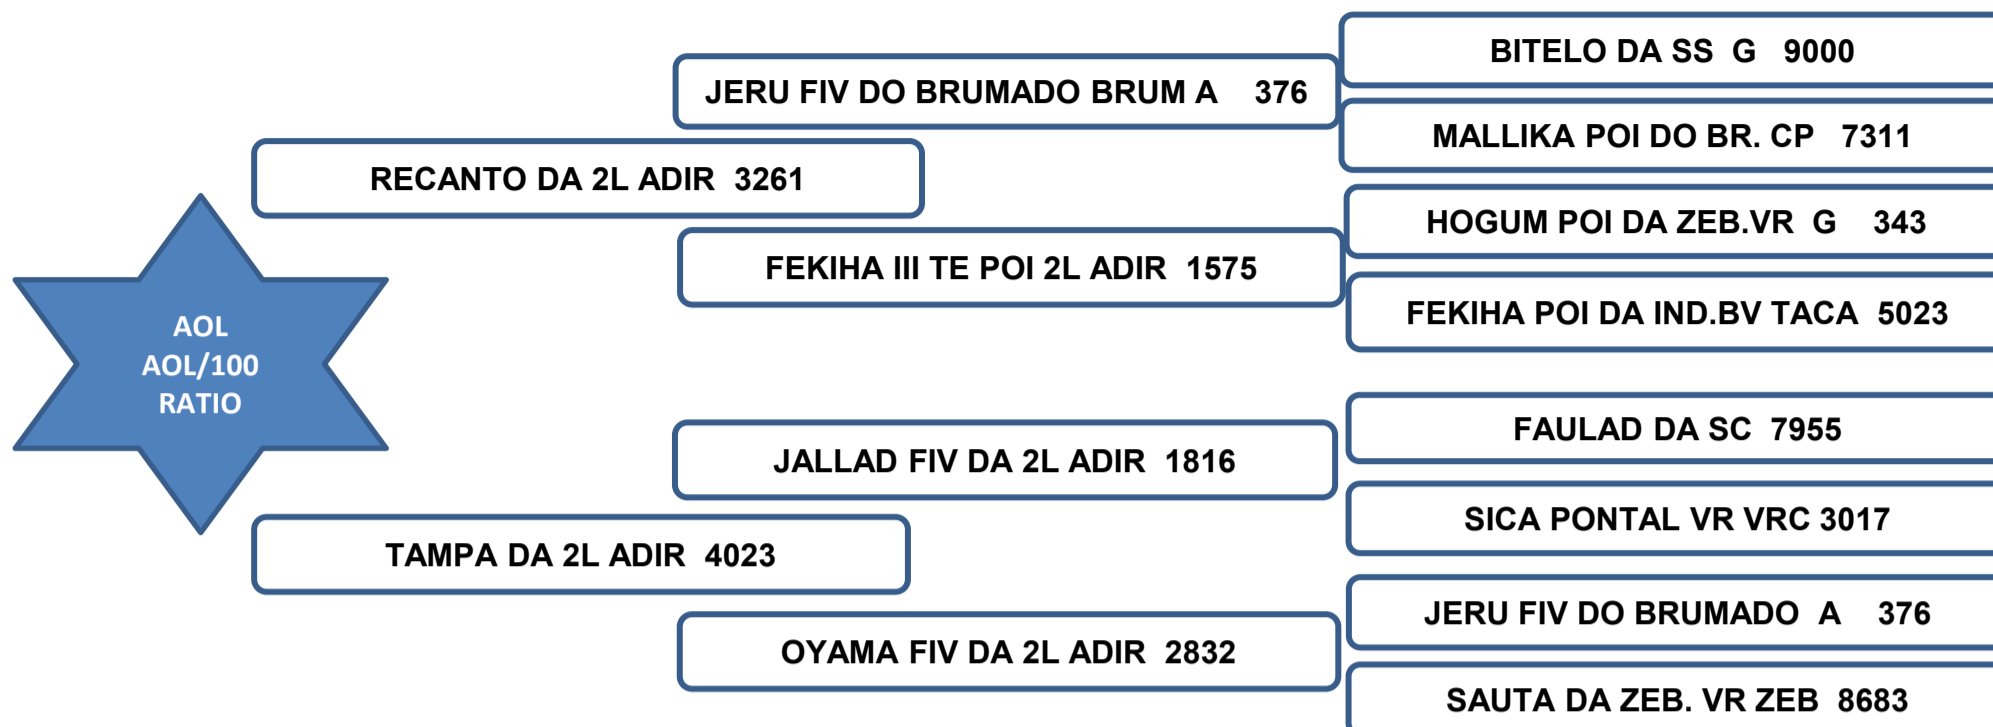

Vendedor: Adir e Paulo Leonel - Faz. Barreiro Grande Nova Crixás/GO

BAGEL DA 2L

RAÇA: NELORE • ADIR 5390 • MACHO • NASC: 23/08/2020 PESO:659 KG • CE:38 CM

LOTE 14

AVALIAÇÃO DE CARÇAÇA

AOL (cm²)	AOL/ 100kg	RATIO	MARMOREIO	EGS (mm)	EGS/100kg	PICANHA (mm)
99.06	16.29	0.52	1.68	4.29	0.71	6.78

Sua mãe aos 5 anos, produziu 3 crias de partos naturais, produzindo e desmamando filhos classificados “**ELITE**” e “**SUPERIOR**” no controle de ponderal perante a raça, segundo dados reais fornecidos pela ABCZ.

Vendedor: Adir e Paulo Leonel - Faz. Barreiro Grande Nova Crixás/GO

BATUQUE DA 2L

RAÇA: NELORE • ADIR 5391 • MACHO • NASC: 21/08/2020 PESO: 630 KG • CE: 35CM

LOTE 15