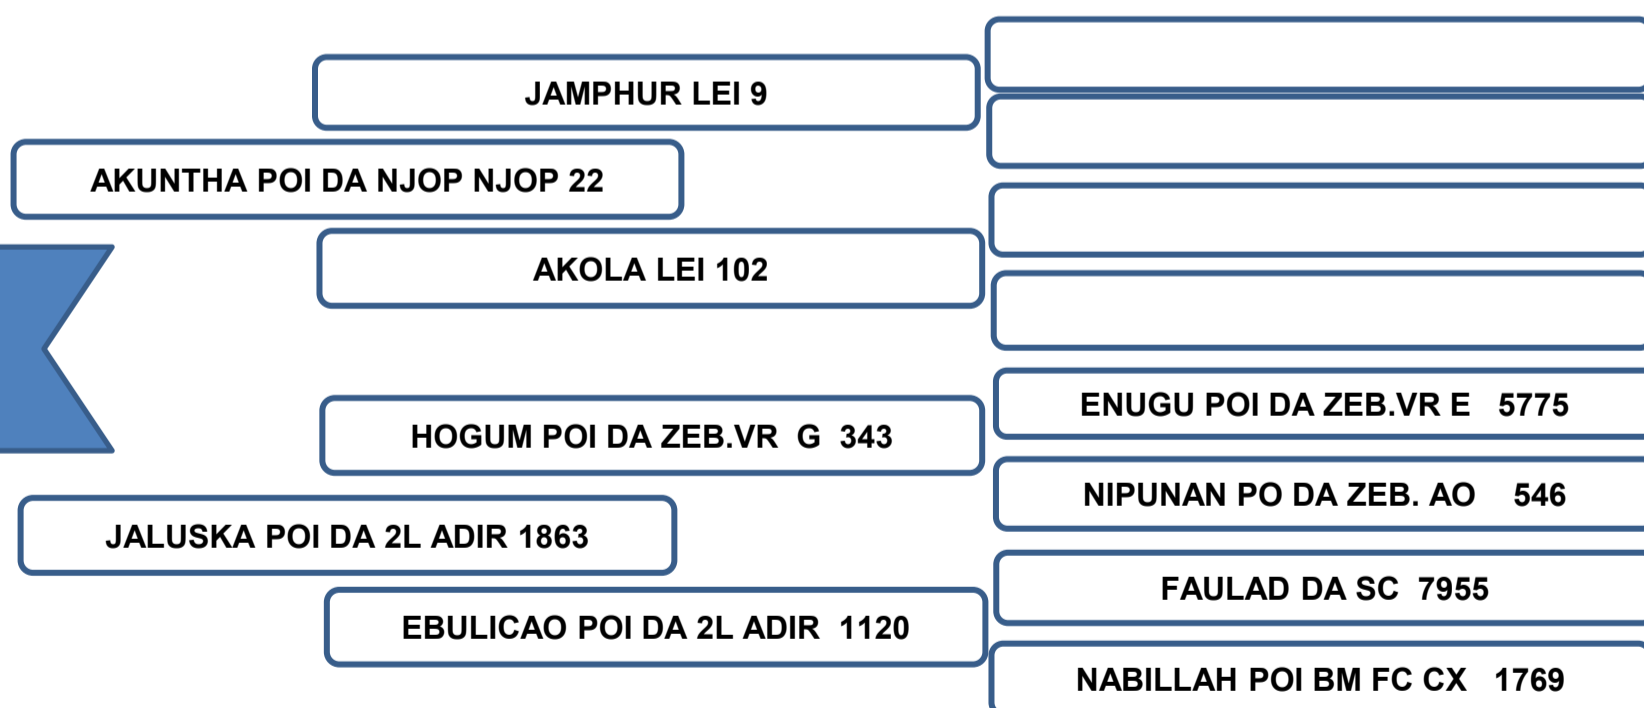

Vendedor: Adir e Paulo Leonel - Faz. Barreiro Grande Nova Crixás/GO

TUNICA DA 2L

RAÇA: NELORE • ADIR 3901 • FEMEA • NASC: 30/09/2015

- Parida de macho do Maab Kurupati da Índia 26/09/2022

LOTE 49

AVALIAÇÃO DE CARÇAÇA