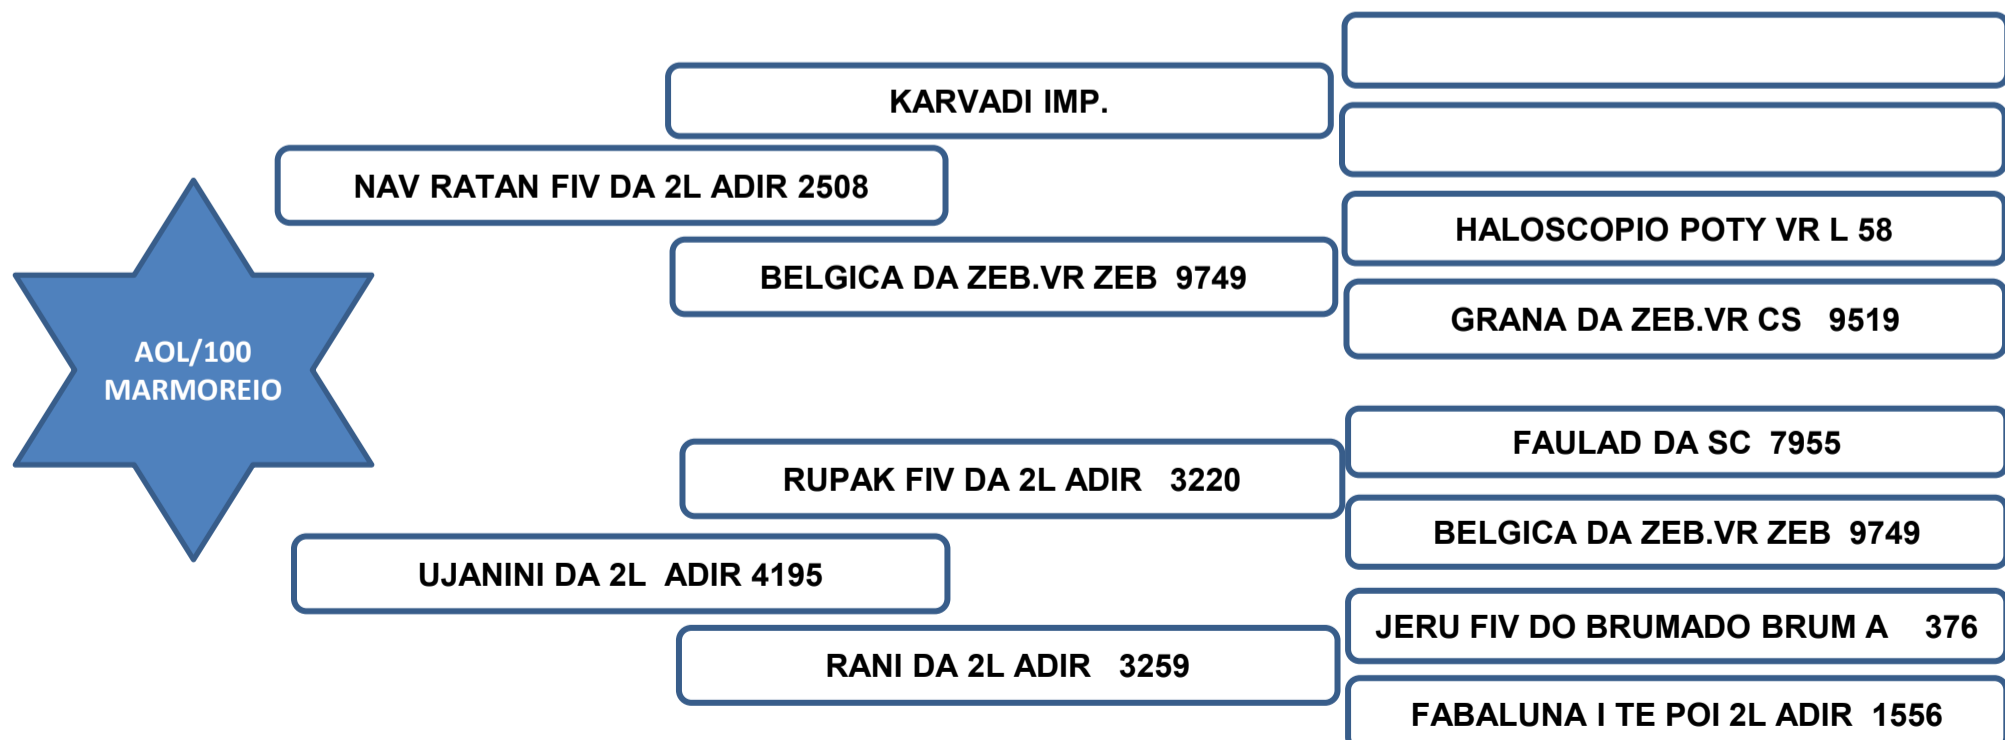

BONO LMR 140

RAÇA: NELORE • LMR 140 • MACHO • NASC:24/08/2019 PESO: 620 kg • CE: 33 CM

LOTE 43

AVALIAÇÃO DE CARÇAÇA

AOL (cm²)	AOL/ 100kg	RATIO	MARMOREIO	EGS (mm)	EGS/100kg	PICANHA (mm)
88.04	15.39	0.44	3.04	2.03	0.36	5.41