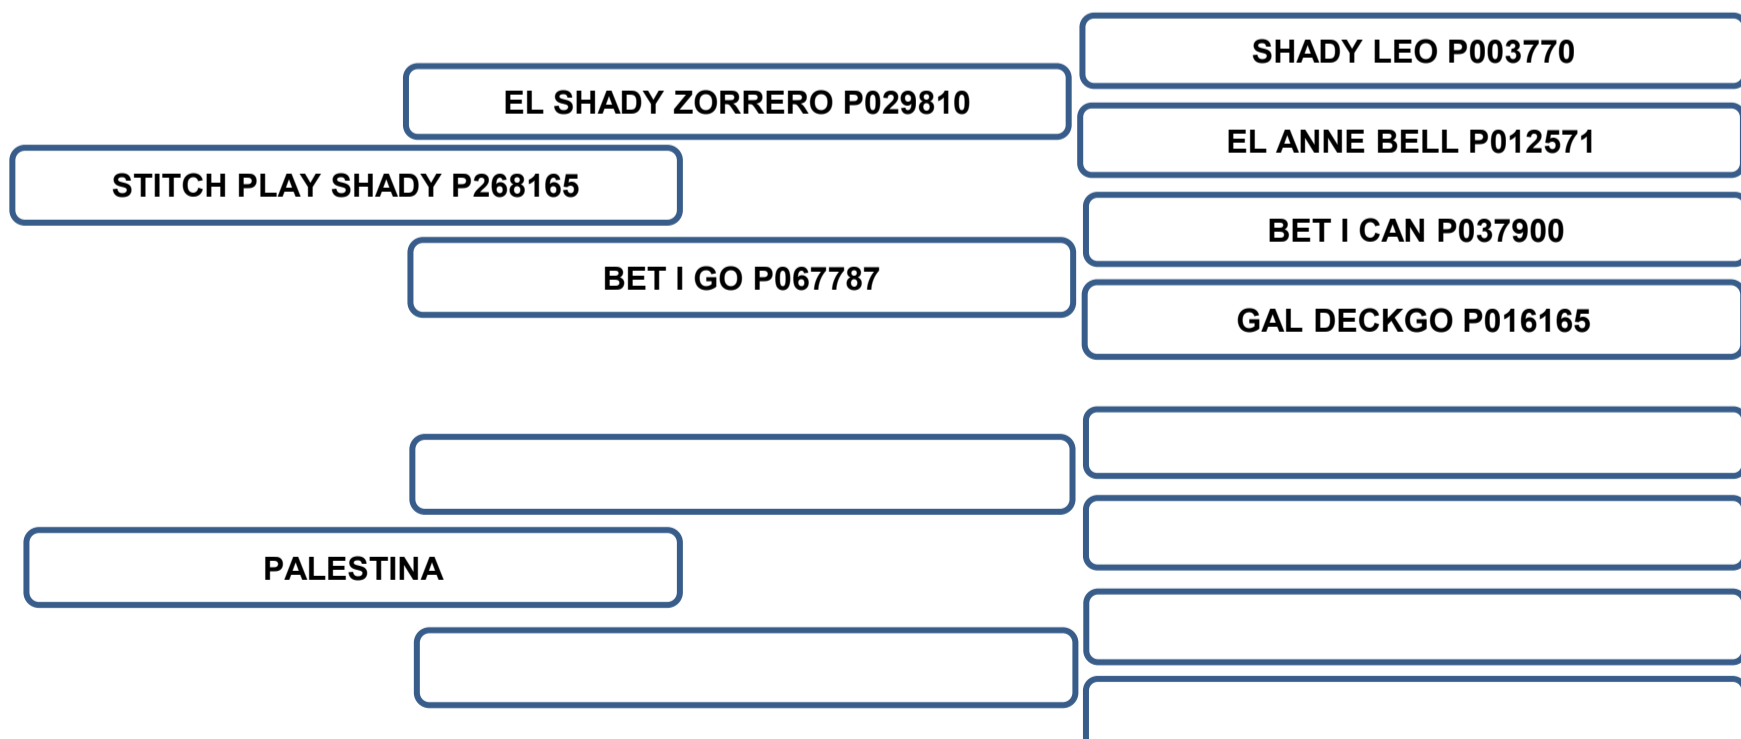

COR: RUANA

LOTE 56

Vendedor: Adir e Paulo Leonel - Faz. Barreiro Grande Nova Crixás/GO

MARINGÁ DA 2L

RAÇA: EQUINO • MACHO • NASC: 30/12/2021

COR: CASTANHO

LOTE 57

ADiR