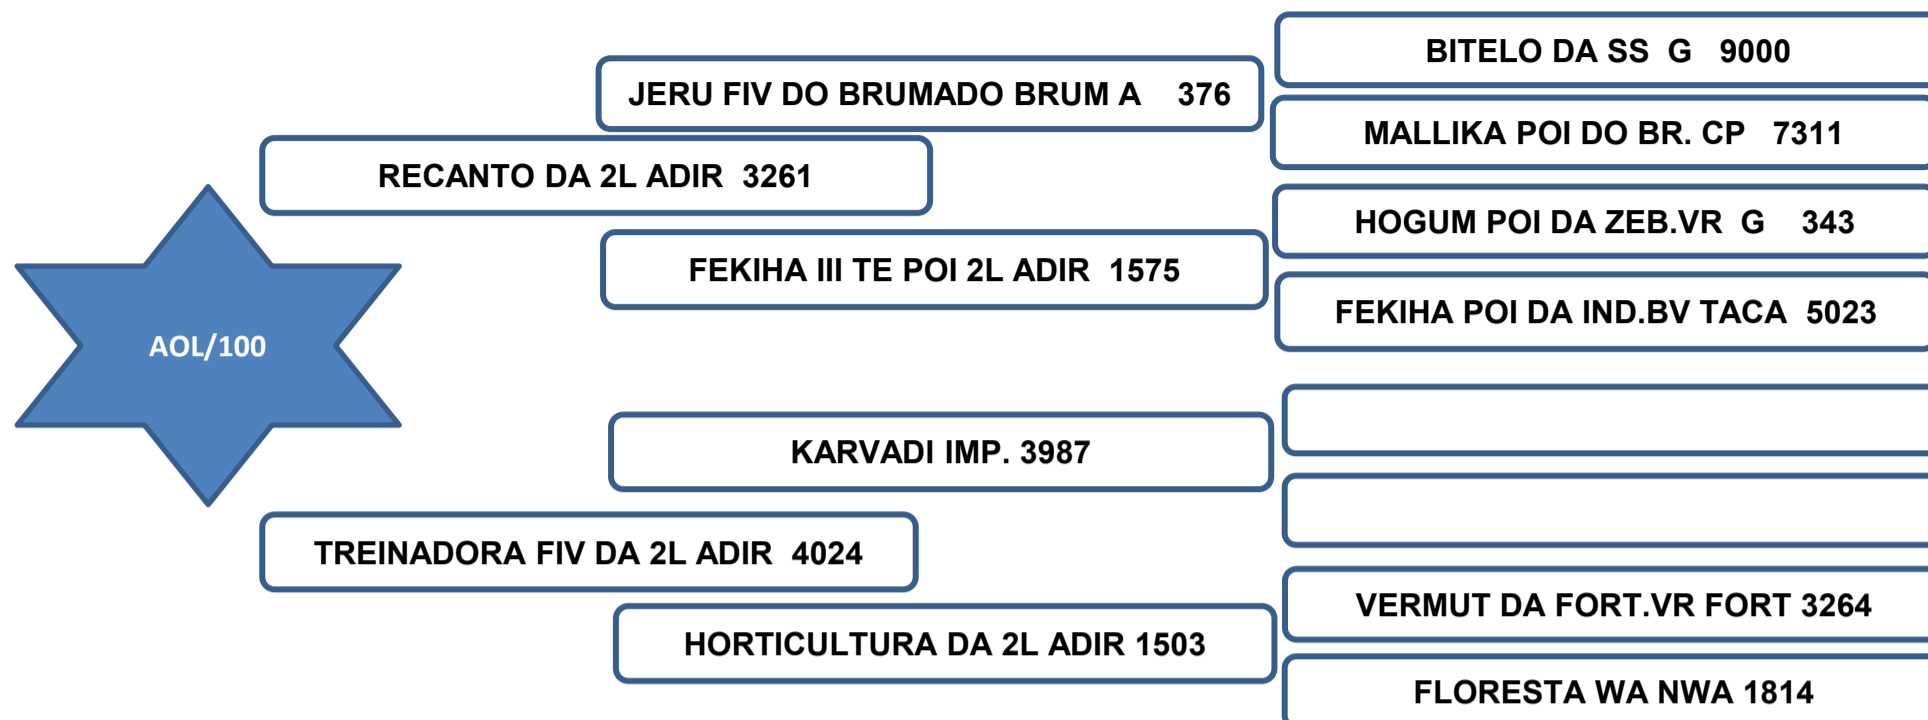

Vendedor: Adir e Paulo Leonel - Faz. Barreiro Grande Nova Crixás/GO

BARIRI DA 2L

RAÇA: NELORE • ADIR 5334 • MACHO • NASC: 08/08/2020 PESO:570 KG • CE: 32 CM

LOTE 22

AVALIAÇÃO DE CARÇAÇA

AOL (cm²)	AOL/ 100kg	RATIO	MARMOREIO	EGS (mm)	EGS/100kg	PICANHA (mm)
73.07	14.22	0.45	0.88	4.00	0.78	5.91

Sua mãe aos 4 anos, produziu 2 crias de partos naturais Sempre desmamando filhos classificados “**ELITE**” e “**SUPERIOR**” no controle de ponderal perante a raça, segundo dados reais fornecidos pela ABCZ.

Vendedor: Adir e Paulo Leonel - Faz. Barreiro Grande Nova Crixás/GO