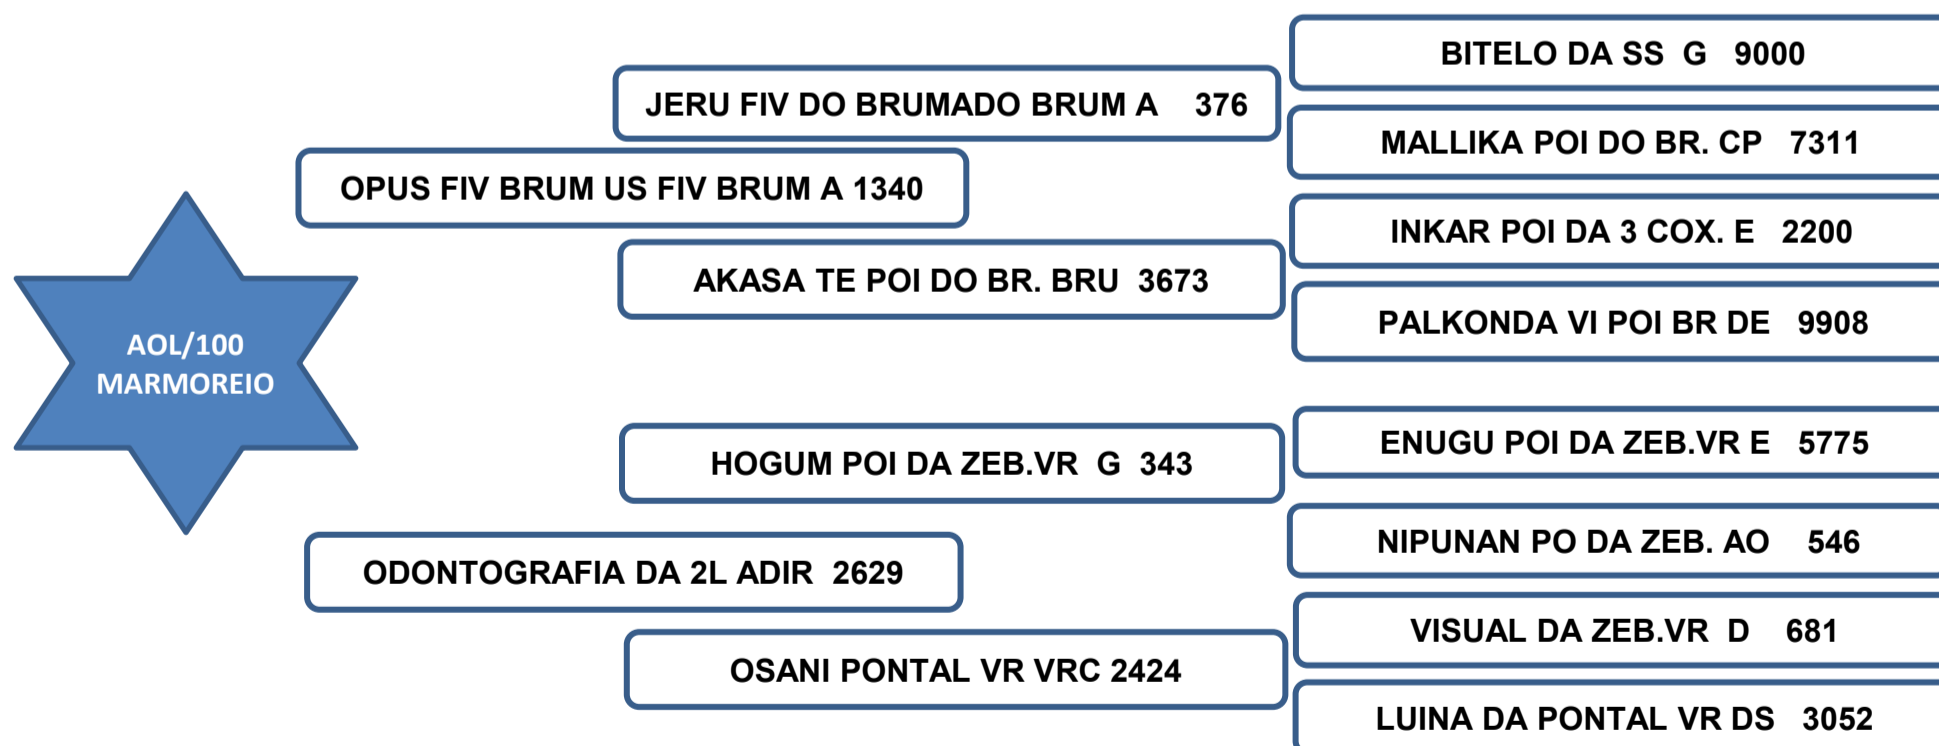

BOGDAN DA 2L

RAÇA: NELORE • ADIR 5299 • MACHO • NASC: 07/02/2020 PESO:615 KG •CE: 36 CM

LOTE 27

AVALIAÇÃO DE CARÇAÇA

AOL (cm²)	AOL/ 100kg	RATIO	MARMOREIO	EGS (mm)	EGS/100kg	PICANHA (mm)
80.15	14.36	0.46	3.51	3.97	0.71	6.33

Sua mãe aos 10 anos, produziu 8 crias de partos naturais, produzindo e desmamando filhos classificados “**SUPERIOR**” no controle de ponderal perante a raça, segundo dados reais fornecidos pela ABCZ.