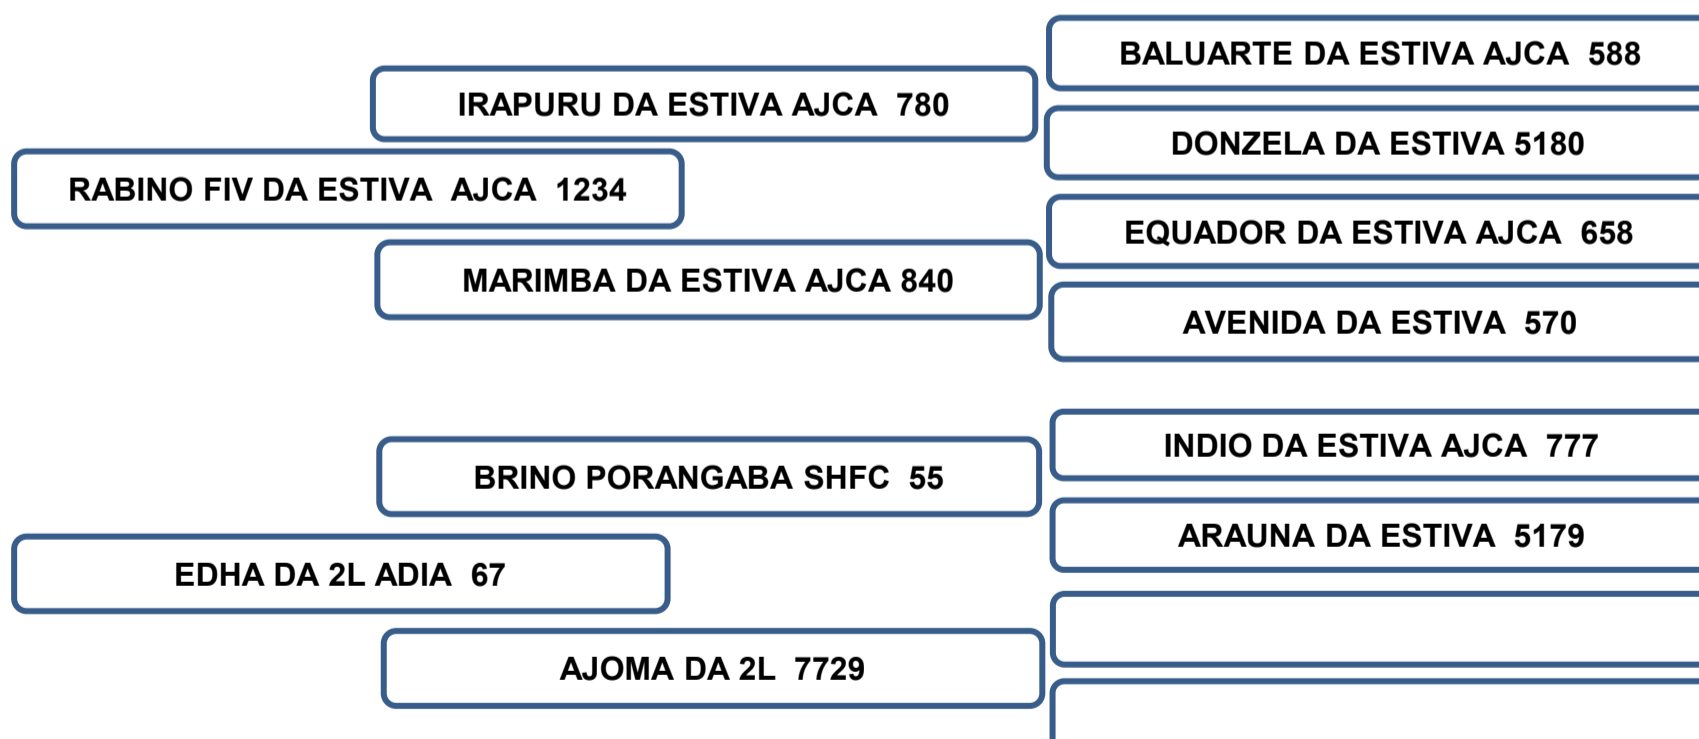

LOTE 52

Vendedor: Adir e Paulo Leonel - Faz. Barreiro Grande Nova Crixás/GO
VERTA DA 2L
RAÇA: SINDI • ADIS 291 • FEMEA • NASC: 01/02/2022

LOTE 53

Vendedor: Adir e Paulo Leonel – Faz. Barreiro Grande Nova Crixás / GO