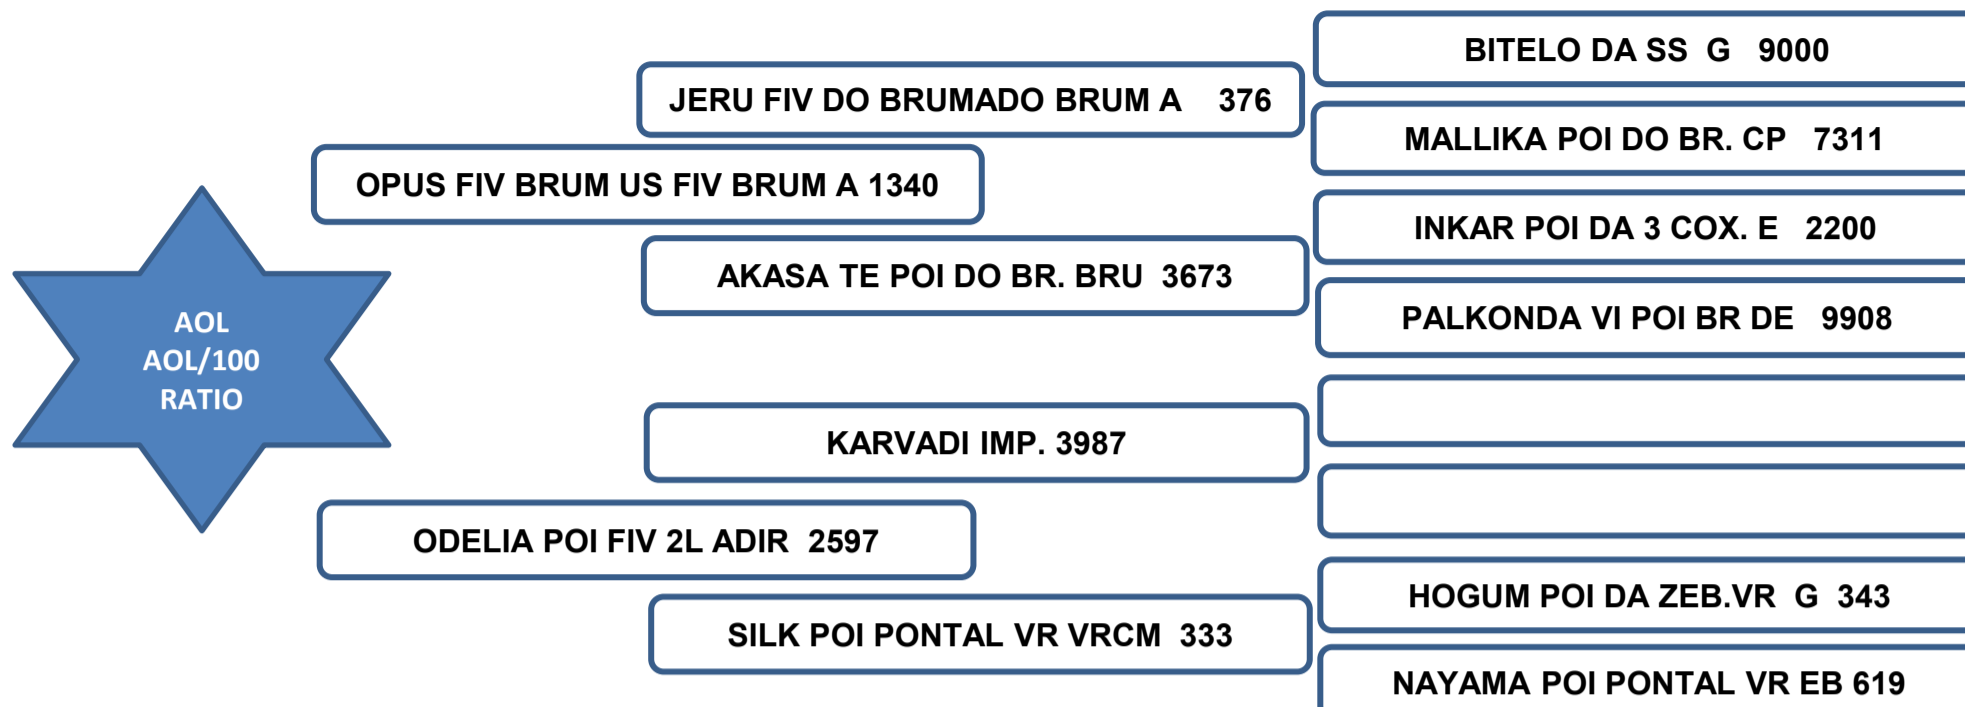

Vendedor: Adir e Paulo Leonel - Faz. Barreiro Grande Nova Crixás/GO

BROOK DA 2L

RAÇA: NELORE • ADIR 5309 • MACHO • NASC: 20/02/2020 PESO 688 KG : •CE:35 CM

LOTE 26

AVALIAÇÃO DE CARÇAÇA

AOL (cm²)	AOL/ 100kg	RATIO	MARMOREIO	EGS (mm)	EGS/100kg	PICANHA (mm)
105.62	16.35	0.52	0.83	3.56	0.55	6.35

Sua mãe aos 11 anos, produziu 8 crias de partos naturais, produzindo e desmamando filhos classificados “**ELITE**” e “**SUPERIOR**” no controle de ponderal perante a raça, segundo dados reais fornecidos pela ABCZ.

Vendedor: Adir e Paulo Leonel - Faz. Barreiro Grande Nova Crixás/GO