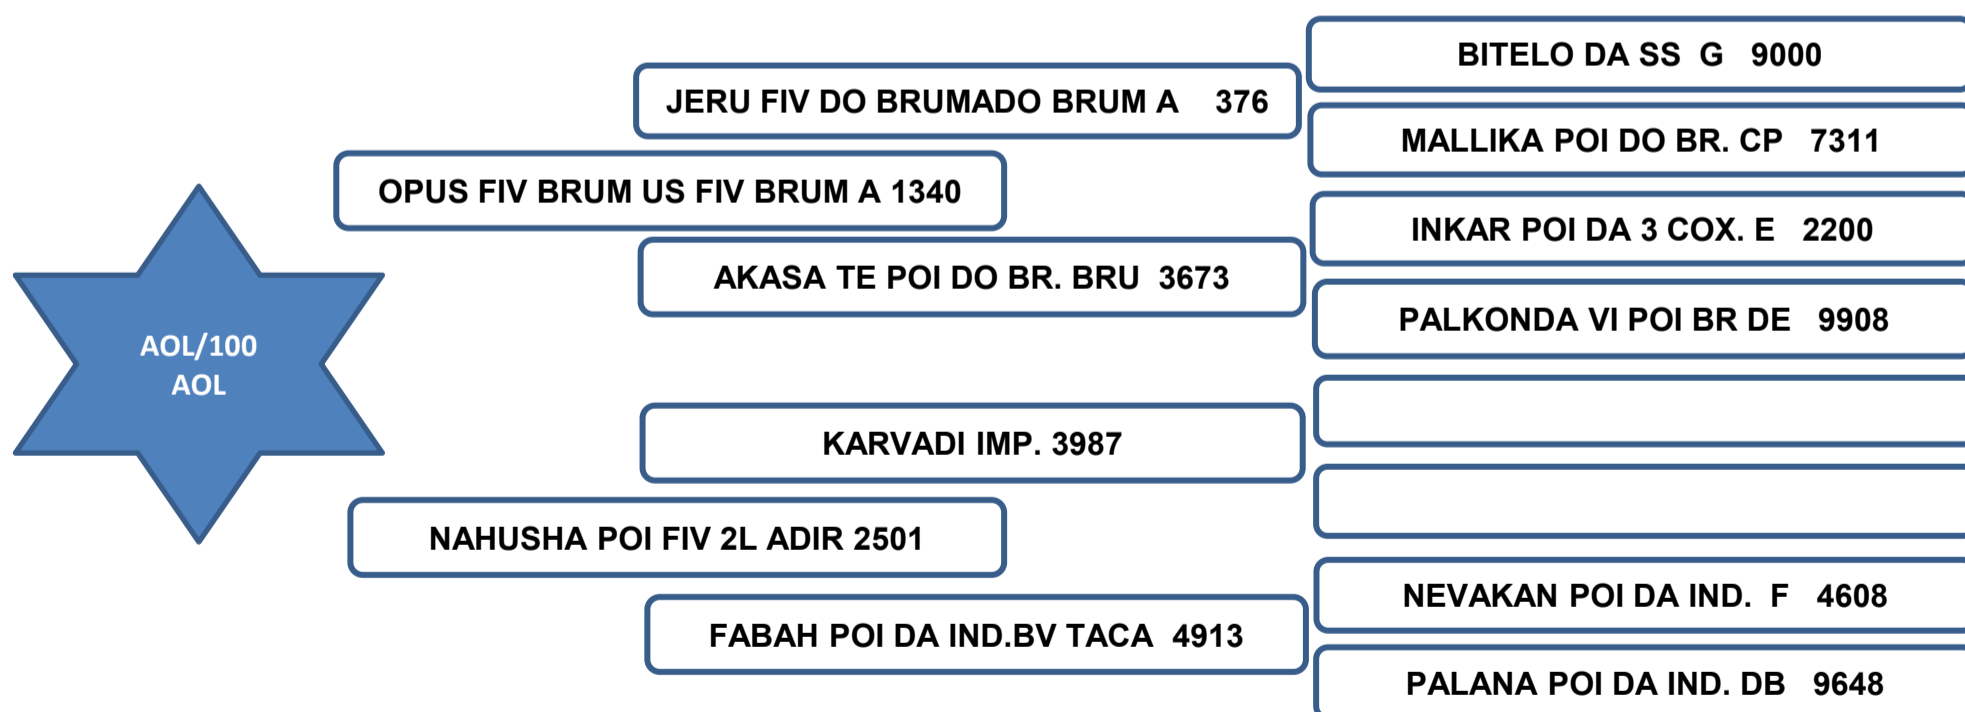

ANOX DA 2L

RAÇA: NELORE • ADIR 5191 • MACHO • NASC: 04/11/2019 PESO:710 KG •CE: CM 34 CM

LOTE 37

AVALIAÇÃO DE CARÇAÇA

AOL (cm²)	AOL/ 100kg	RATIO	MARMOREIO	EGS (mm)	EGS/100kg	PICANHA (mm)
103.05	15.52	0.49	2.76	4.64	0.70	5.46

Sua mãe aos 12 anos, produziu 8 crias de partos naturais e 1 cria FIV, produzindo e desmamando filhos classificados “**ELITE**” e “**SUPERIOR**” no controle de ponderal perante a raça, segundo dados reais fornecidos pela ABCZ.