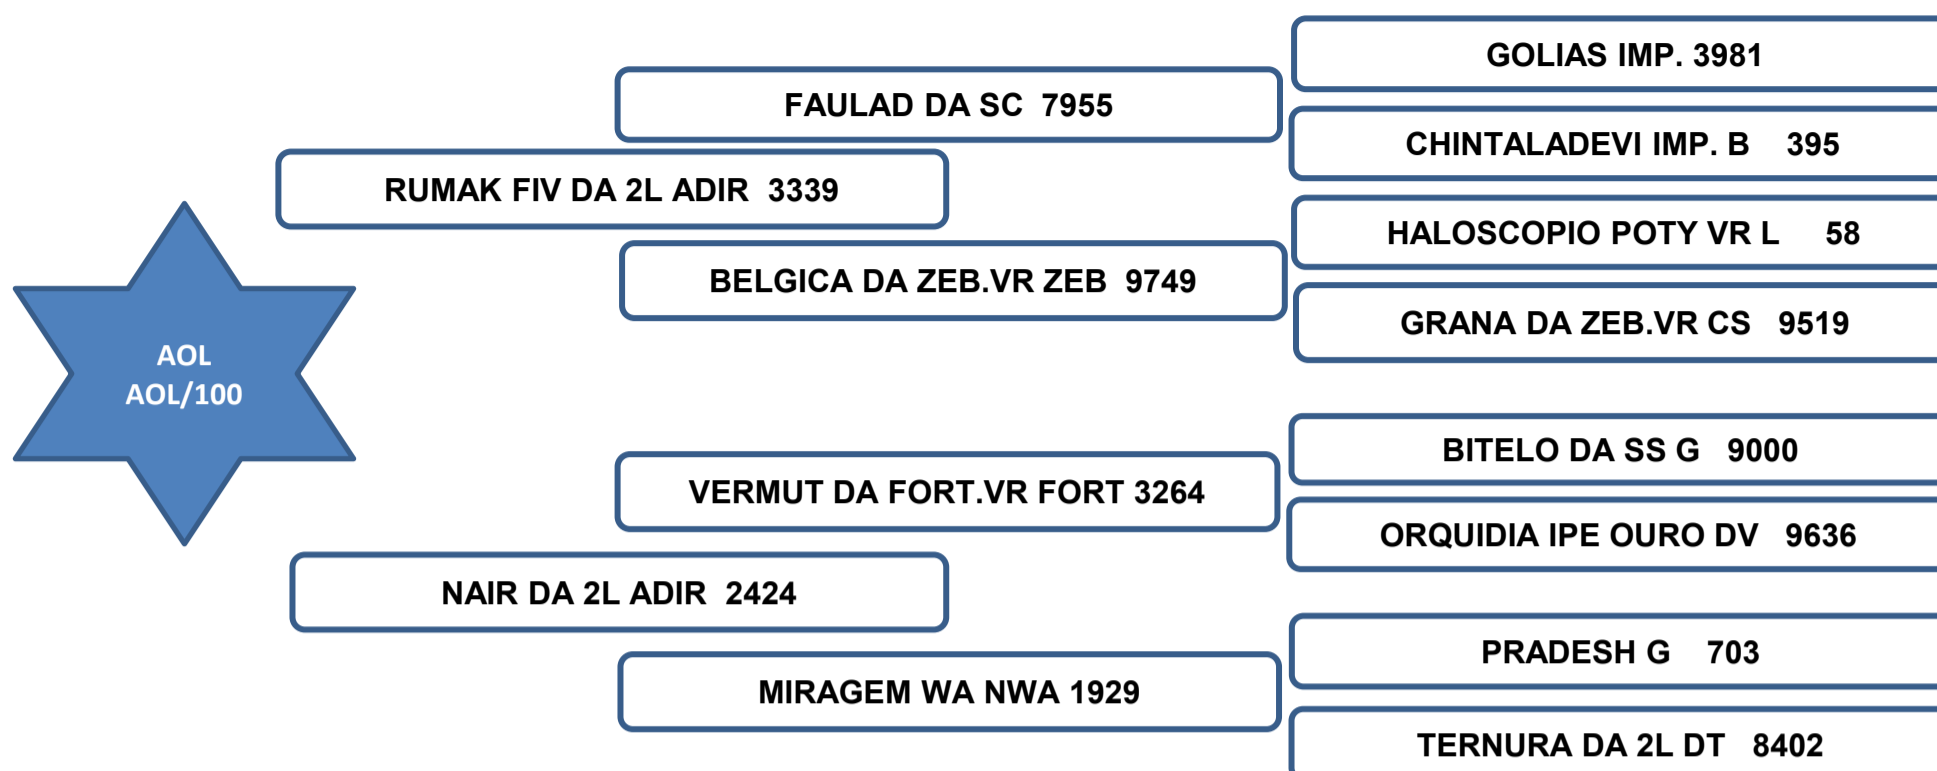

Vendedor: Adir e Paulo Leonel - Faz. Barreiro Grande Nova Crixás/GO

BARUCK DA 2L

RAÇA: NELORE • ADIR 5291 • MACHO • NASC: 01/02/2020 PESO: 664 KG • CE: 40 CM

LOTE 28

AVALIAÇÃO DE CARÇAÇA

AOL (cm²)	AOL/ 100kg	RATIO	MARMOREIO	EGS (mm)	EGS/100kg	PICANHA (mm)
93.70	15.46	0.42	2.71	2.30	0.38	6.81

Sua mãe aos 9 anos, produziu 4 crias de partos sempre produzindo e desmamando filhos classificados “**ELITE**” no controle de ponderal perante a raça, segundo dados reais fornecidos pela ABCZ.

Vendedor: Paulo Leonel - Faz. Barreiro Grande Nova Crixás/GO

ALFENEIRO DA 2L

RAÇA: NELORE • ADIR 5253 • MACHO • NASC: 20/12/2019 PESO: 678 KG • CE: 36 CM

LOTE 29