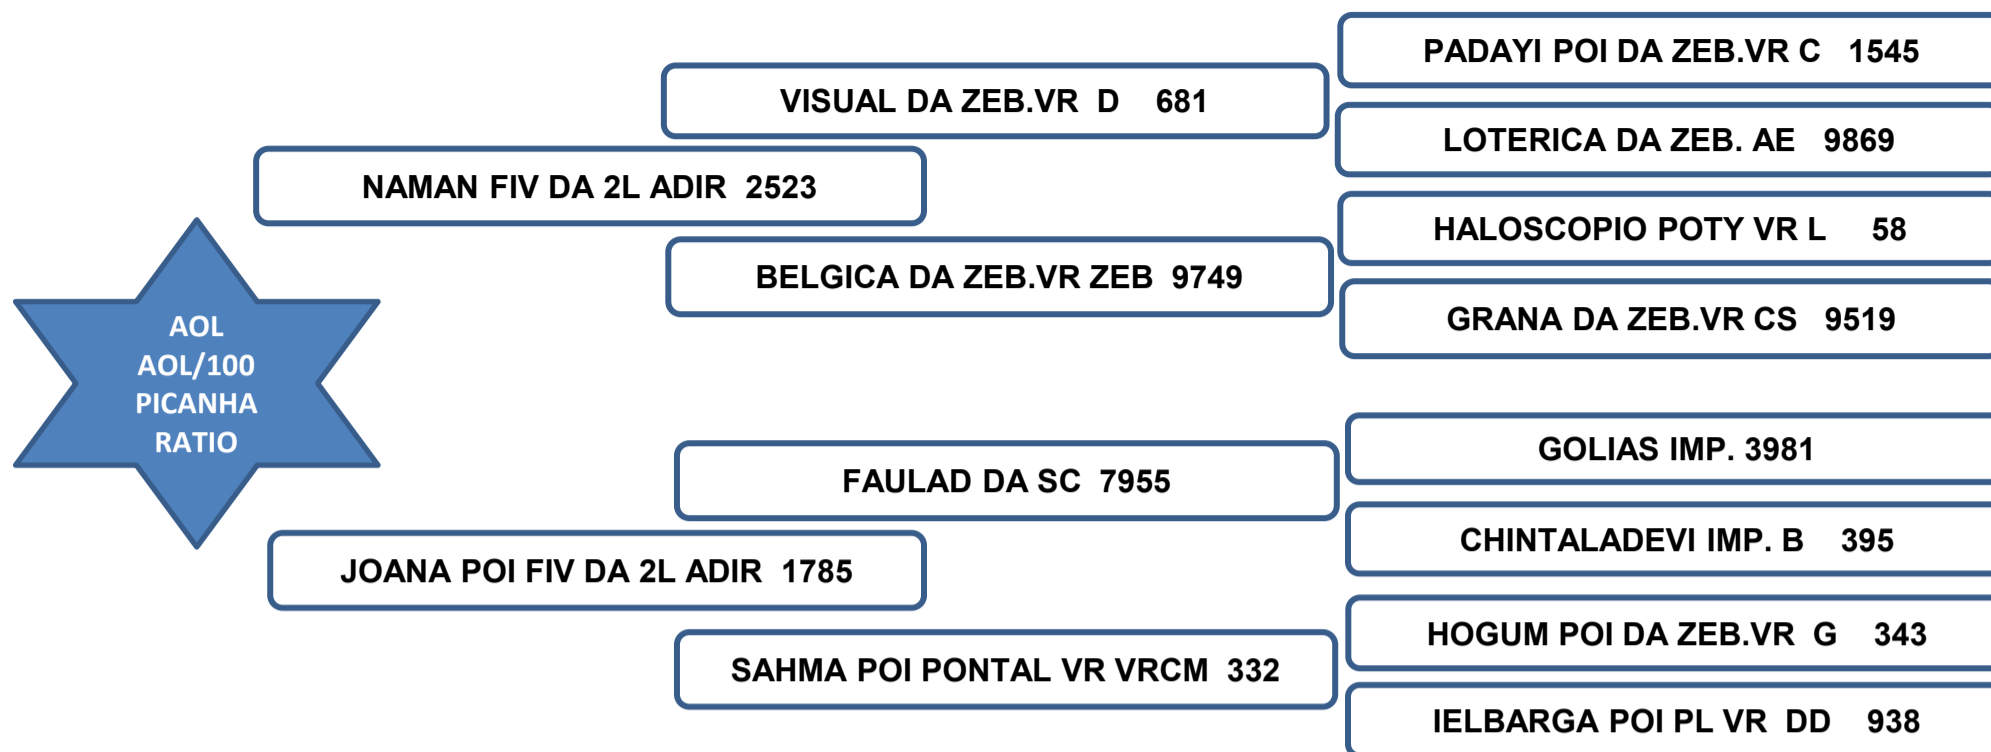

Vendedor: Adir e Paulo Leonel - Faz. Barreiro Grande Nova Crixás/GO

BURGUES DA 2L

RAÇA: NELORE • ADIR 5364 • MACHO • NASC: 15/08/2020 PESO:642 • CE:40 CM

LOTE 18

AVALIAÇÃO DE CARÇAÇA

AOL (cm²)	AOL/ 100kg	RATIO	MARMOREIO	EGS (mm)	EGS/100kg	PICANHA (mm)
91.71	15.60	0.53	2.47	4.96	0.84	7.73

Sua mãe aos 11 anos, produziu 7 crias de partos naturais, produzindo e desmamando filhos classificados “**ELITE**” no controle de ponderal perante a raça, segundo dados reais fornecidos pela ABCZ.

Vendedor: Adir e Paulo Leonel - Faz. Barreiro Grande Nova Crixás/GO

BARRIL DA 2L

RAÇA: NELORE • ADIR 5359 • MACHO • NASC: 14/08/2020 PESO:614 KG • CE: 33 CM

LOTE 19