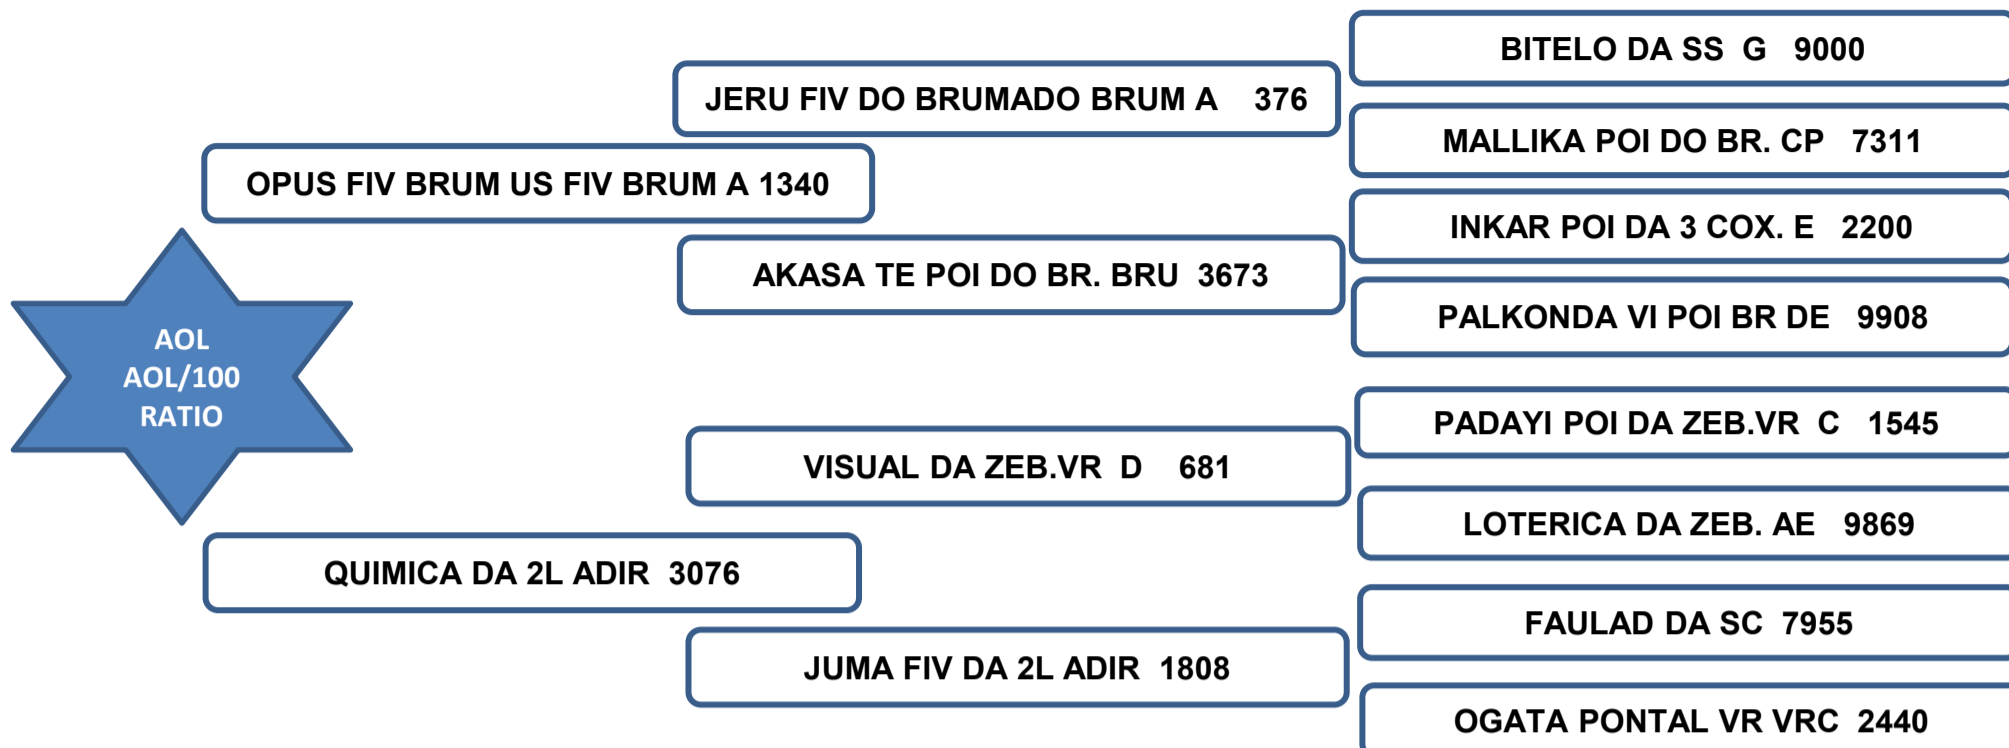

Vendedor: Adir e Paulo Leonel - Faz. Barreiro Grande Nova Crixás/GO
BOKUN DA 2L
RAÇA: NELORE • ADIR 5558 • MACHO • NASC: 28/10/2020 PESO: 592 kg • CE: 35CM

LOTE 3

AVALIAÇÃO DE CARÇAÇA

AOL (cm²)	AOL/ 100kg	RATIO	MARMOREIO	EGS (mm)	EGS/100kg	PICANHA (mm)
103.22	19.48	0.54	1.17	4.59	0.87	6.78

Sua mãe aos 9 anos, produziu 7 crias de partos naturais, produzindo e desmamando filhos classificados **“SUPERIOR”** no controle de ponderal perante a raça, segundo dados reais fornecidos pela ABCZ.

Vendedor: Adir e Paulo Leonel - Faz. Barreiro Grande Nova Crixás/GO
BAZIM POI DA 2L
RAÇA: NELORE • ADIR 5519 • MACHO • NASC: 12/10/2020 PESO: 576 KG • CE: 31 CM

LOTE 4