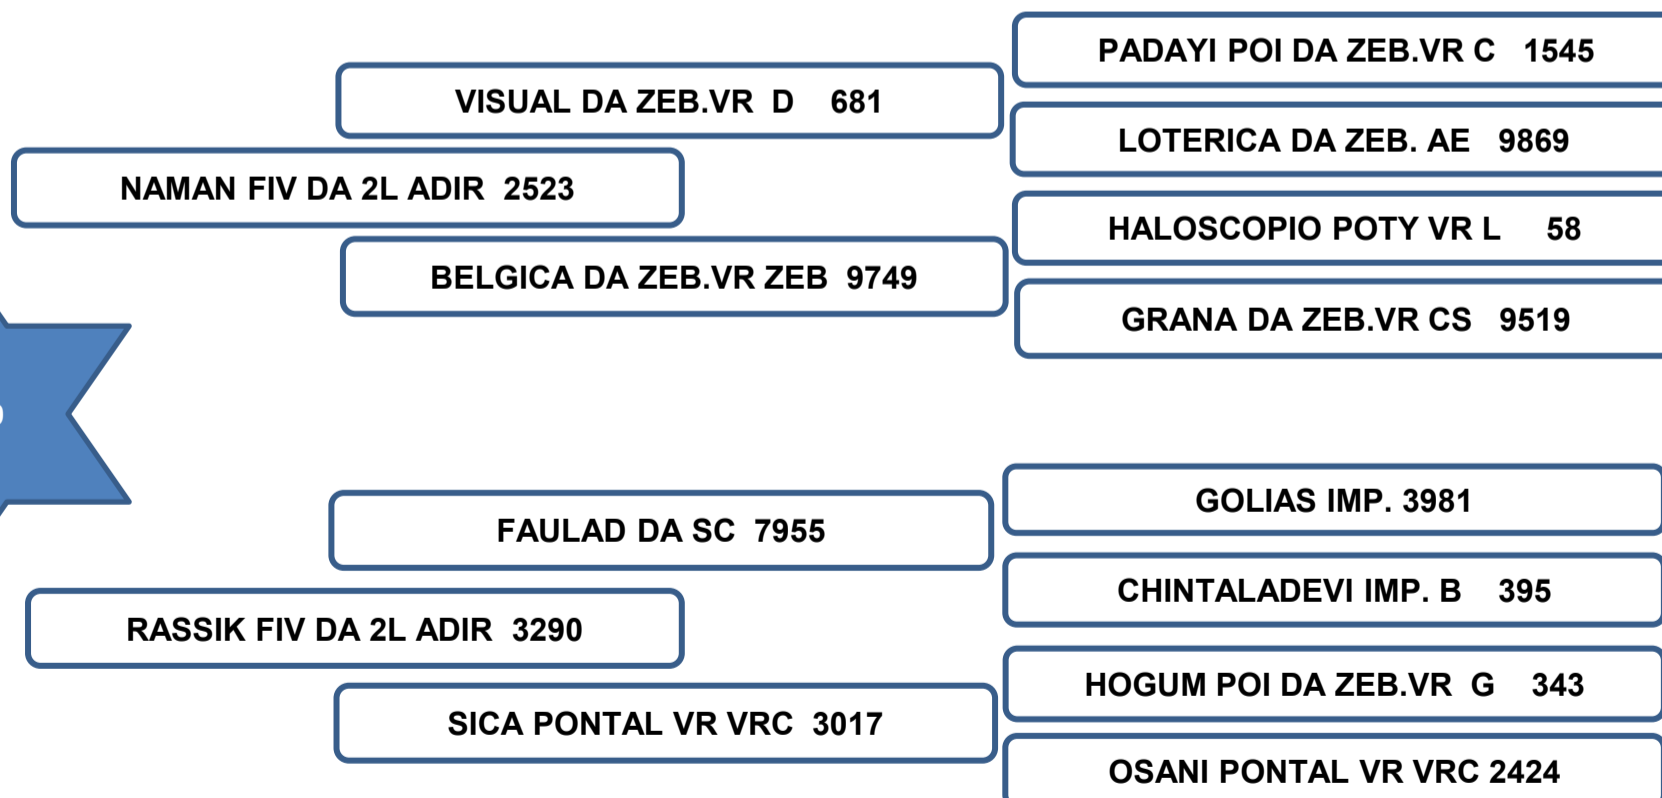

BARCARENO DA 2L

RAÇA: NELORE • ADIR 5397 • MACHO • NASC: 23/08/2020 PESO: 668kg • CE: 35 CM

LOTE 51

AVALIAÇÃO DE CARÇAÇA

AOL (cm²)	AOL/ 100kg	RATIO	MARMOREIO	EGS (mm)	EGS/100kg	PICANHA (mm)
93.99	15.72	0.49	2.86	3.79	0.63	5.45

Sua mãe aos 8 anos, produziu 5 crias de partos naturais, produzindo e desmamando filhos classificados “**SUPERIOR**” no controle de ponderal perante a raça, segundo dados reais fornecidos pela ABCZ.