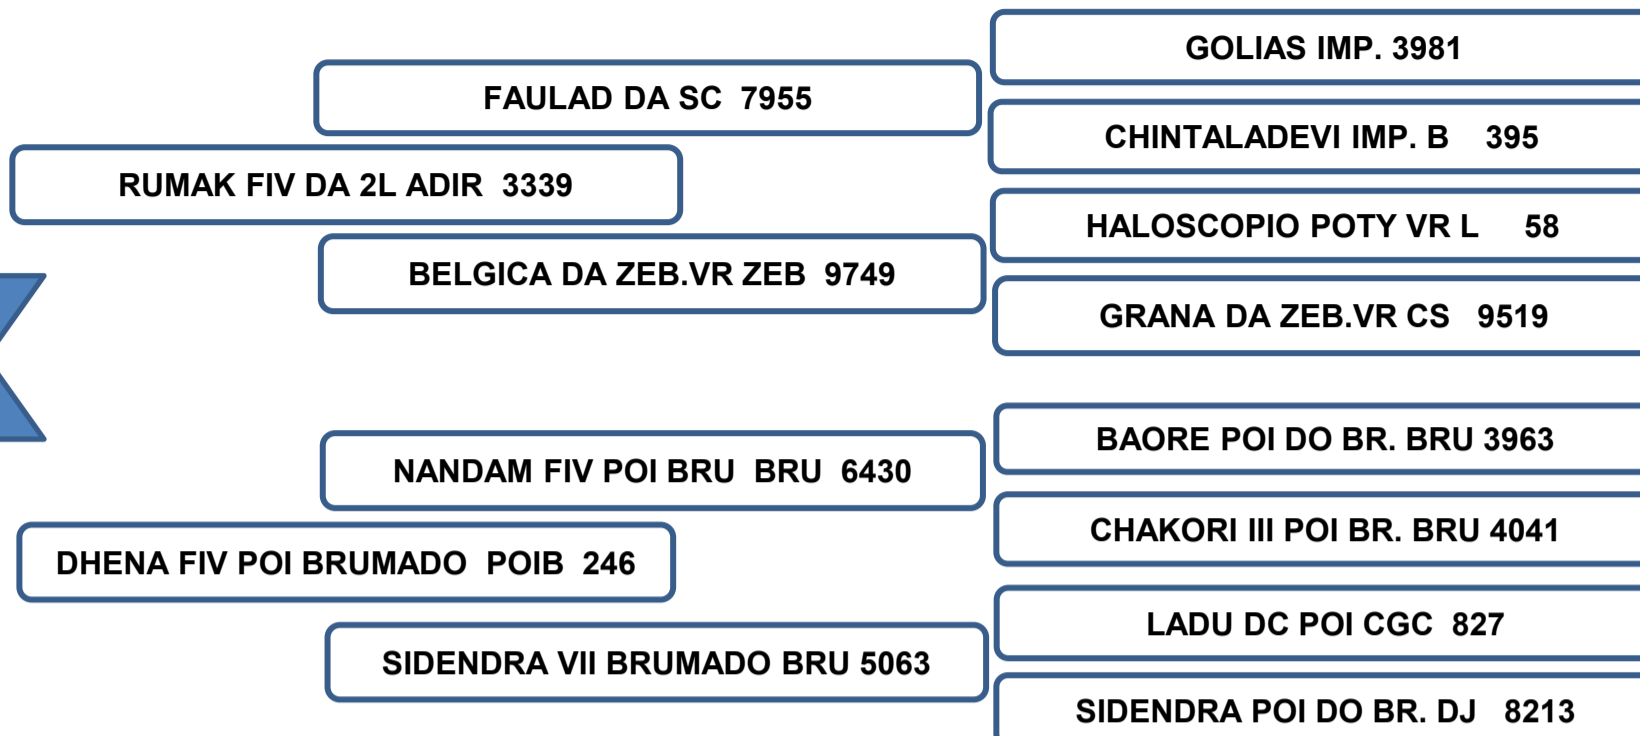

Vendedor: Adir e Paulo Leonel - Faz. Barreiro Grande Nova Crixás/GO

ALAOR DA 2L

RAÇA: NELORE • ADIR 5275 • MACHO • NASC: 02/12/2019 PESO: 696 KG • CE:36 CM

LOTE 32

AVALIAÇÃO DE CARÇAÇA

AOL (cm²)	AOL/ 100kg	RATIO	MARMOREIO	EGS (mm)	EGS/100kg	PICANHA (mm)
85.46	13.87	0.45	3.58	3.35	0.54	6.77

Sua mãe aos 7 anos, produziu 5 crias de partos naturais, produzindo e desmamando filhos classificados “**SUPERIOR**” no controle de ponderal perante a raça, segundo dados reais fornecidos pela ABCZ.

Vendedor: Adir e Paulo Leonel - Faz. Barreiro Grande Nova Crixás/GO