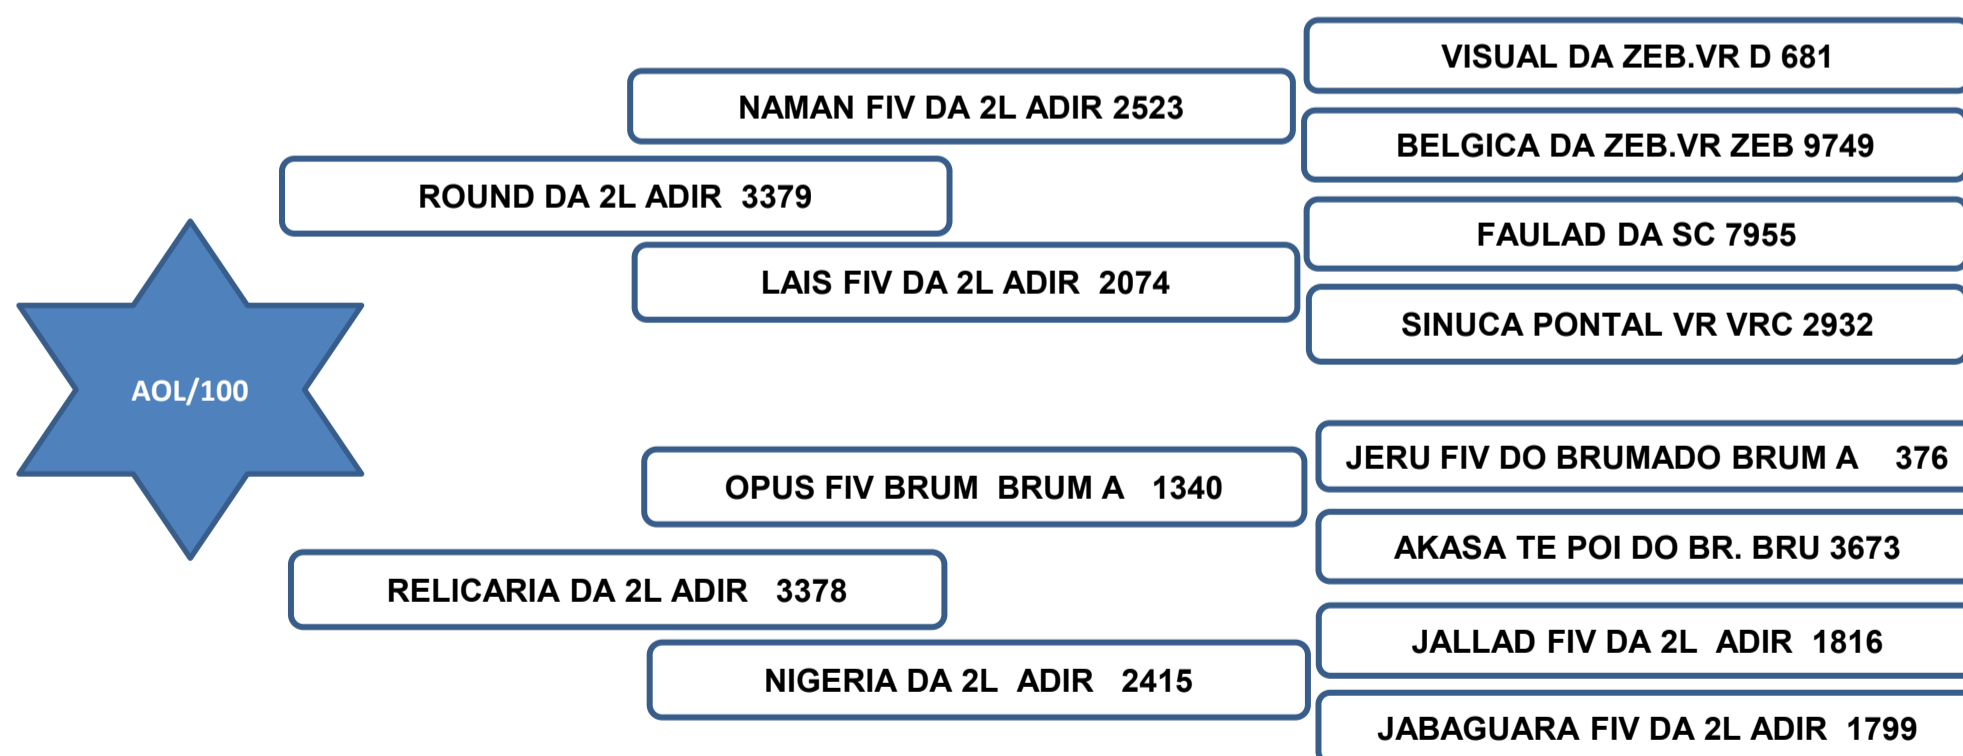

ALEARDO FIV DA 2L

RAÇA: NELORE • ADIR 5157 • MACHO • NASC: 10/10/2019 PESO: 677 KG • CE: 36 CM

LOTE 41

AVALIAÇÃO DE CARÇAÇA

AOL (cm²)	AOL/ 100kg	RATIO	MARMOREIO	EGS (mm)	EGS/100kg	PICANHA (mm)
89.70	14.63	0.47	1.80	3.12	0.51	6.78

Sua mãe aos 7 anos, produziu 6 crias de partos naturais e 11 animais FIV, produzindo e desmamando filhos classificados “**ELITE**” no controle de ponderal perante a raça, segundo dados reais fornecidos pela ABCZ.