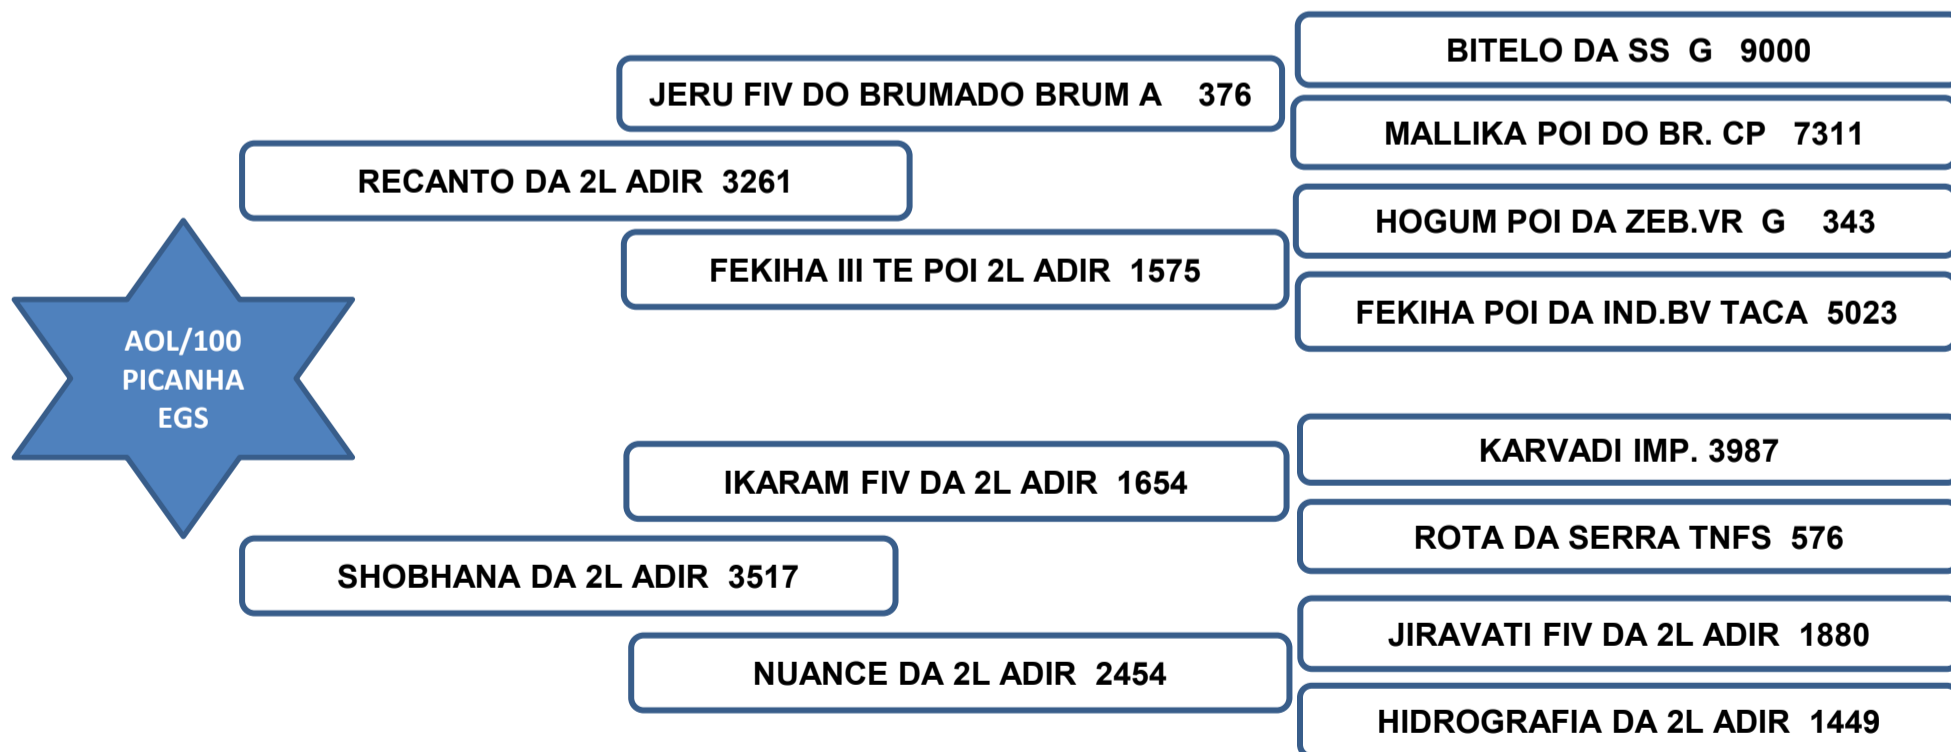

AVALIAÇÃO DE CARÇAÇA

AOL (cm²)	AOL/ 100kg	RATIO	MARMOREIO	EGS (mm)	EGS/100kg	PICANHA (mm)
84.82	15.31	0.48	2.07	8.99	1.62	9.93

Sua mãe aos 6 anos, produziu 4 crias de partos naturais Sempre desmamando filhos classificados “**ELITE**” e “**SUPERIOR**” no controle de ponderal perante a raça, segundo dados reais fornecidos pela ABCZ.