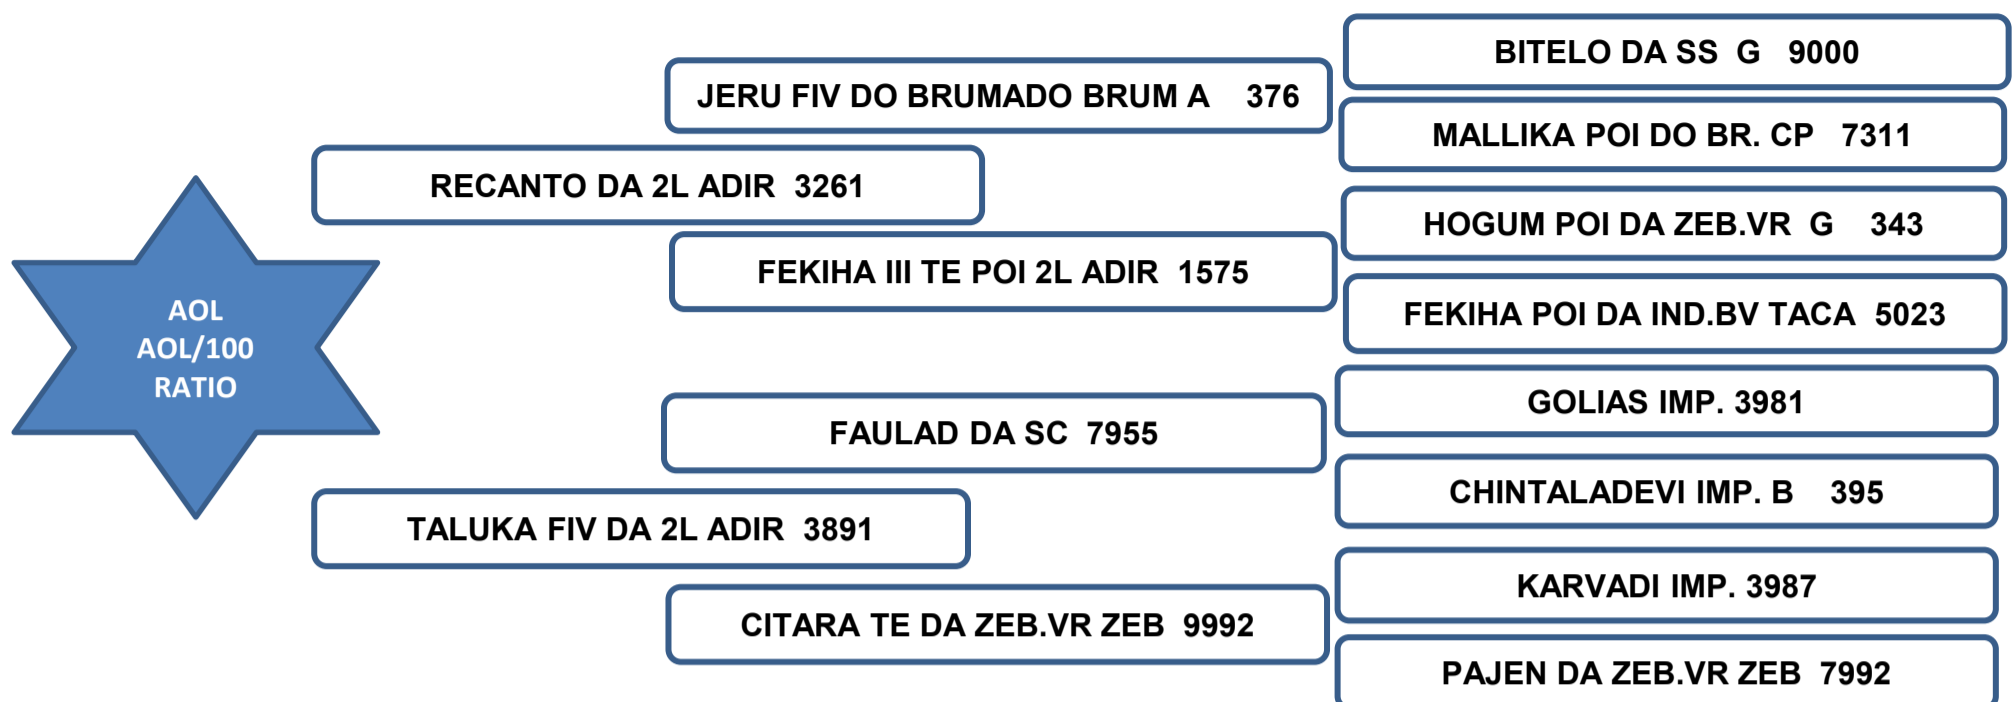

Vendedor: Adir e Paulo Leonel - Faz. Barreiro Grande Nova Crixás/GO

AVALON DA 2L

RAÇA: NELORE • ADIR 5221 • MACHO • NASC: 29/11/2019 PESO:697 KG • CE: 37 CM

LOTE 34

AVALIAÇÃO DE CARÇAÇA

AOL (cm²)	AOL/ 100kg	RATIO	MARMOREIO	EGS (mm)	EGS/100kg	PICANHA (mm)
94.88	14.29	0.53	2.16	4.70	0.71	5.88

Sua mãe aos 5 anos, produziu 3 crias de partos naturais segundo dados reais fornecidos pela ABCZ.

Vendedor: Adir e Paulo Leonel - Faz. Barreiro Grande Nova Crixás/GO