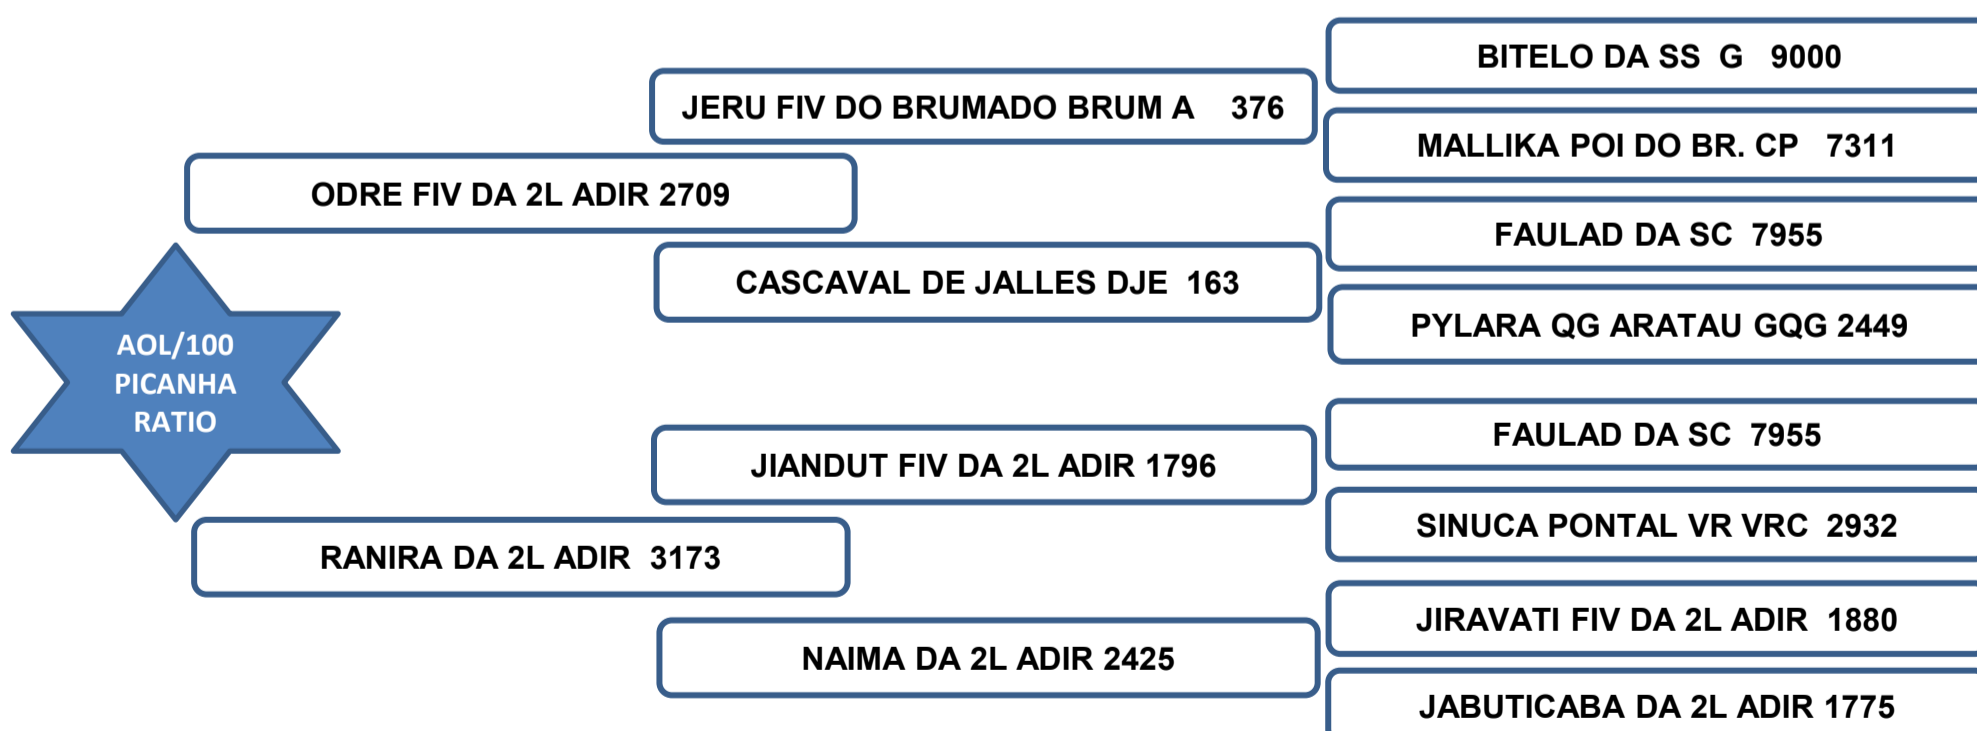

AVALIAÇÃO DE CARÇAÇA

AOL (cm²)	AOL/ 100kg	RATIO	MARMOREIO	EGS (mm)	EGS/100kg	PICANHA (mm)
86.68	16.80	0.50	2.31	5.49	1.06	8.59

Sua mãe aos 9 anos, produziu 6 crias de partos naturais, produzindo e desmamando filhos classificados “**SUPERIOR**” no controle de ponderal perante a raça, segundo dados reais fornecidos pela ABCZ.