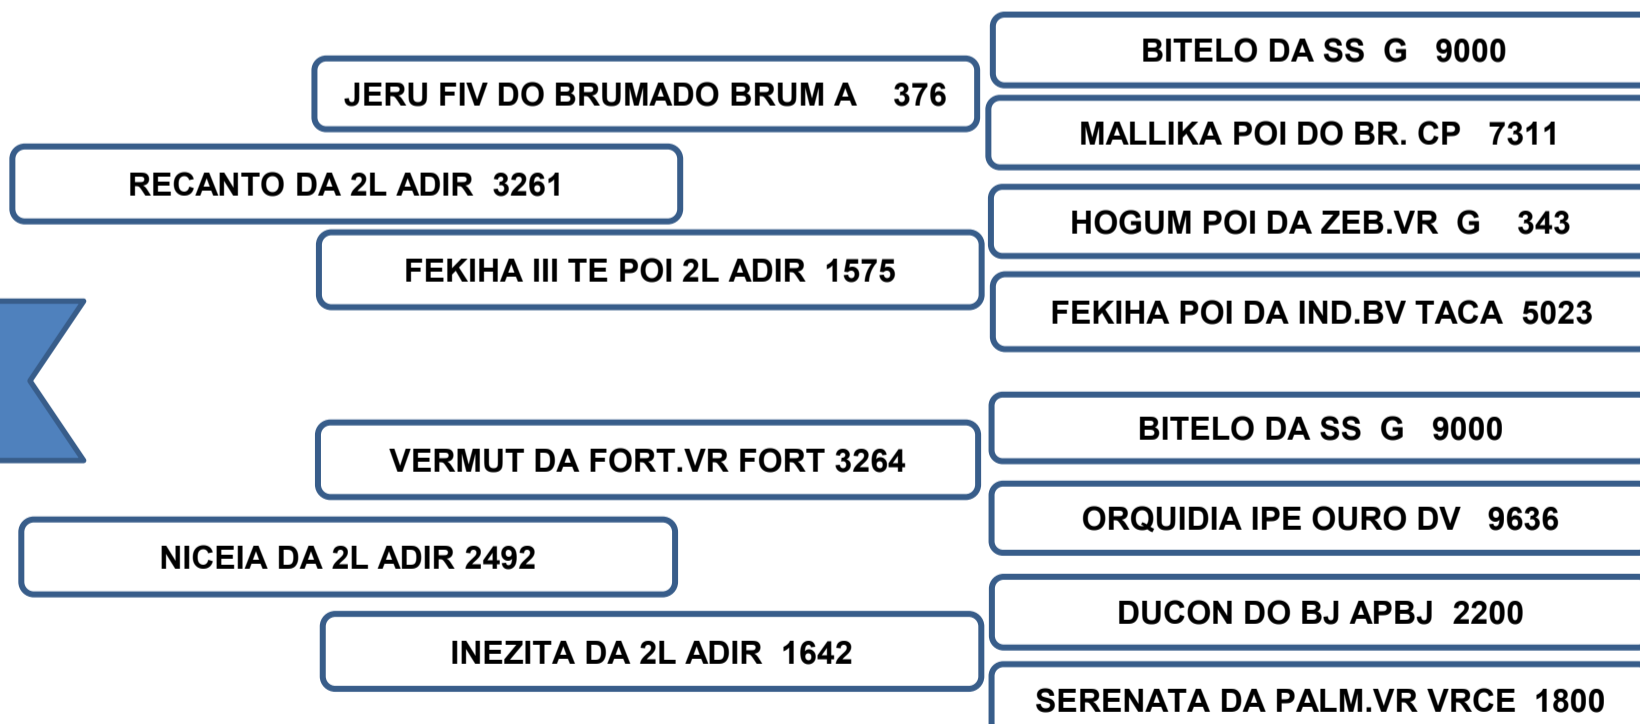

ADRIAN DA 2L

RAÇA: NELORE • ADIR 5229 • MACHO • NASC: 30/11/2019 PESO:704 KG • CE:38 CM

LOTE 33

AVALIAÇÃO DE CARÇAÇA

AOL (cm²)	AOL/ 100kg	RATIO	MARMOREIO	EGS (mm)	EGS/100kg	PICANHA (mm)
88.31	14.34	0.42	1.52	3.74	0.61	6.78

Sua mãe aos 9 anos, produziu 6 crias de partos naturais, produzindo e desmamando filhos classificados “**SUPERIOR**” no controle de ponderal perante a raça, segundo dados reais fornecidos pela ABCZ..