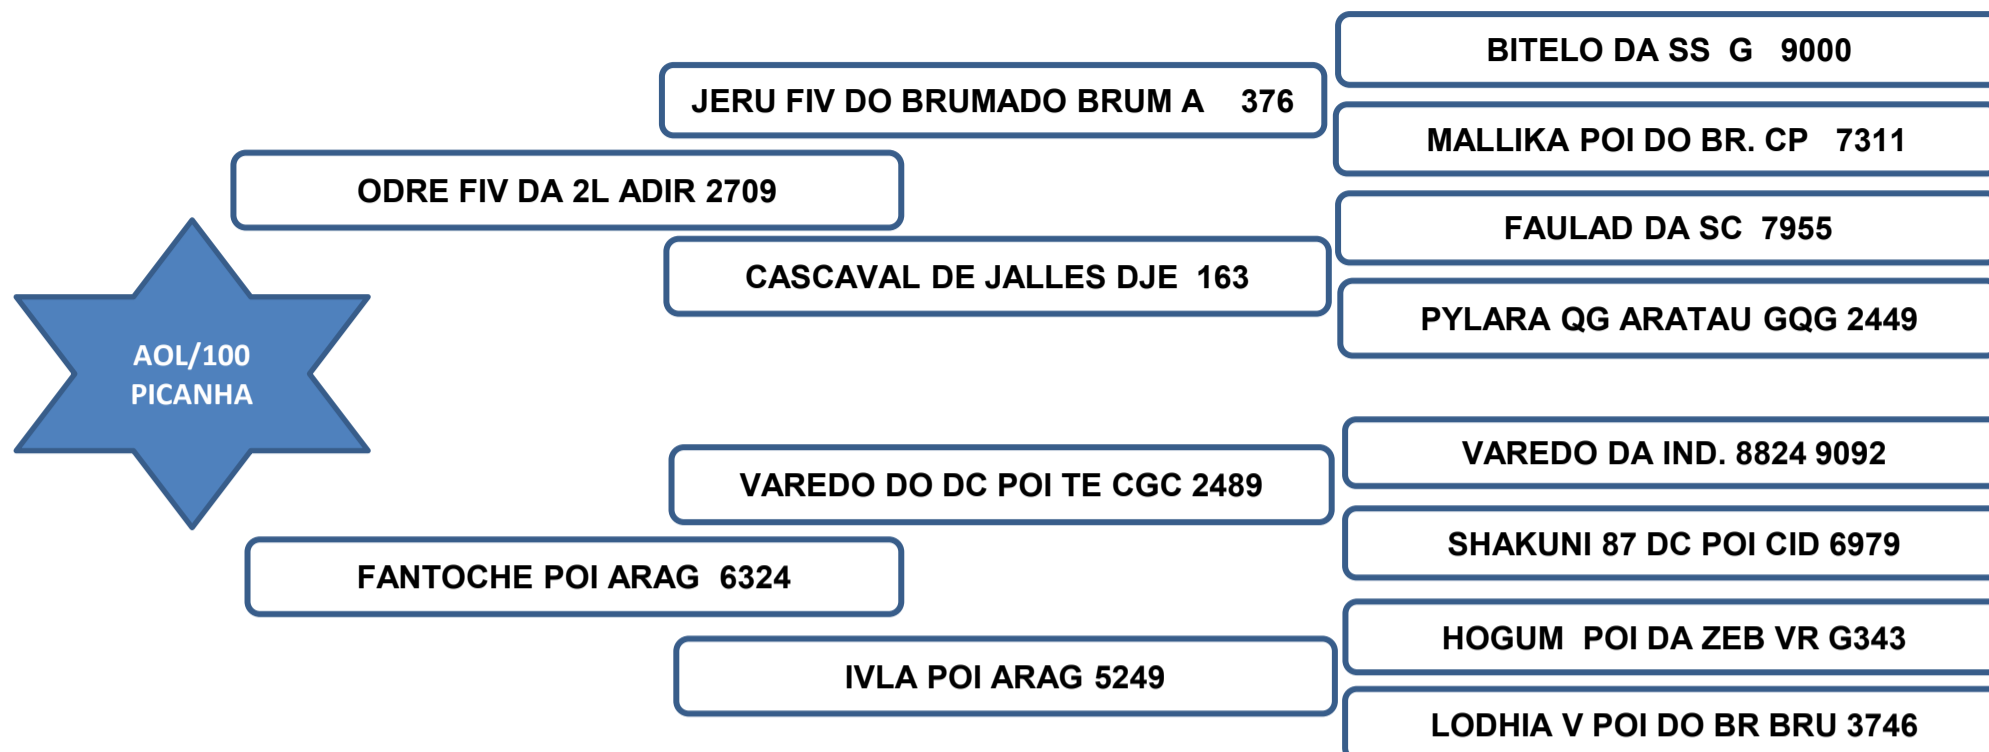

Vendedor: Adir e Paulo Leonel - Faz. Barreiro Grande Nova Crixás/GO

BADU DA 2L

RAÇA: NELORE • ADIR 5399 • MACHO • NASC: 24/08/2020 PESO: 676 KG • CE: 37 CM

LOTE 38

AVALIAÇÃO DE CARÇAÇA

AOL (cm²)	AOL/ 100kg	RATIO	MARMOREIO	EGS (mm)	EGS/100kg	PICANHA (mm)
86.06	13.66	0.44	2.40	5.36	0.85	9.96

Sua mãe aos 5 anos, produziu 3 crias de partos naturais, produzindo e desmamando filhos classificados “**ELITE**” no controle de ponderal perante a raça, segundo dados reais fornecidos pela ABCZ.

Vendedor: Adir e Paulo Leonel - Faz. Barreiro Grande Nova Crixás/GO

ADLAI FIV DA 2L

RAÇA: NELORE • ADIR 5183 • MACHO • NASC: 26/10/2019 PESO:688 KG • CE:33 CM

LOTE 39