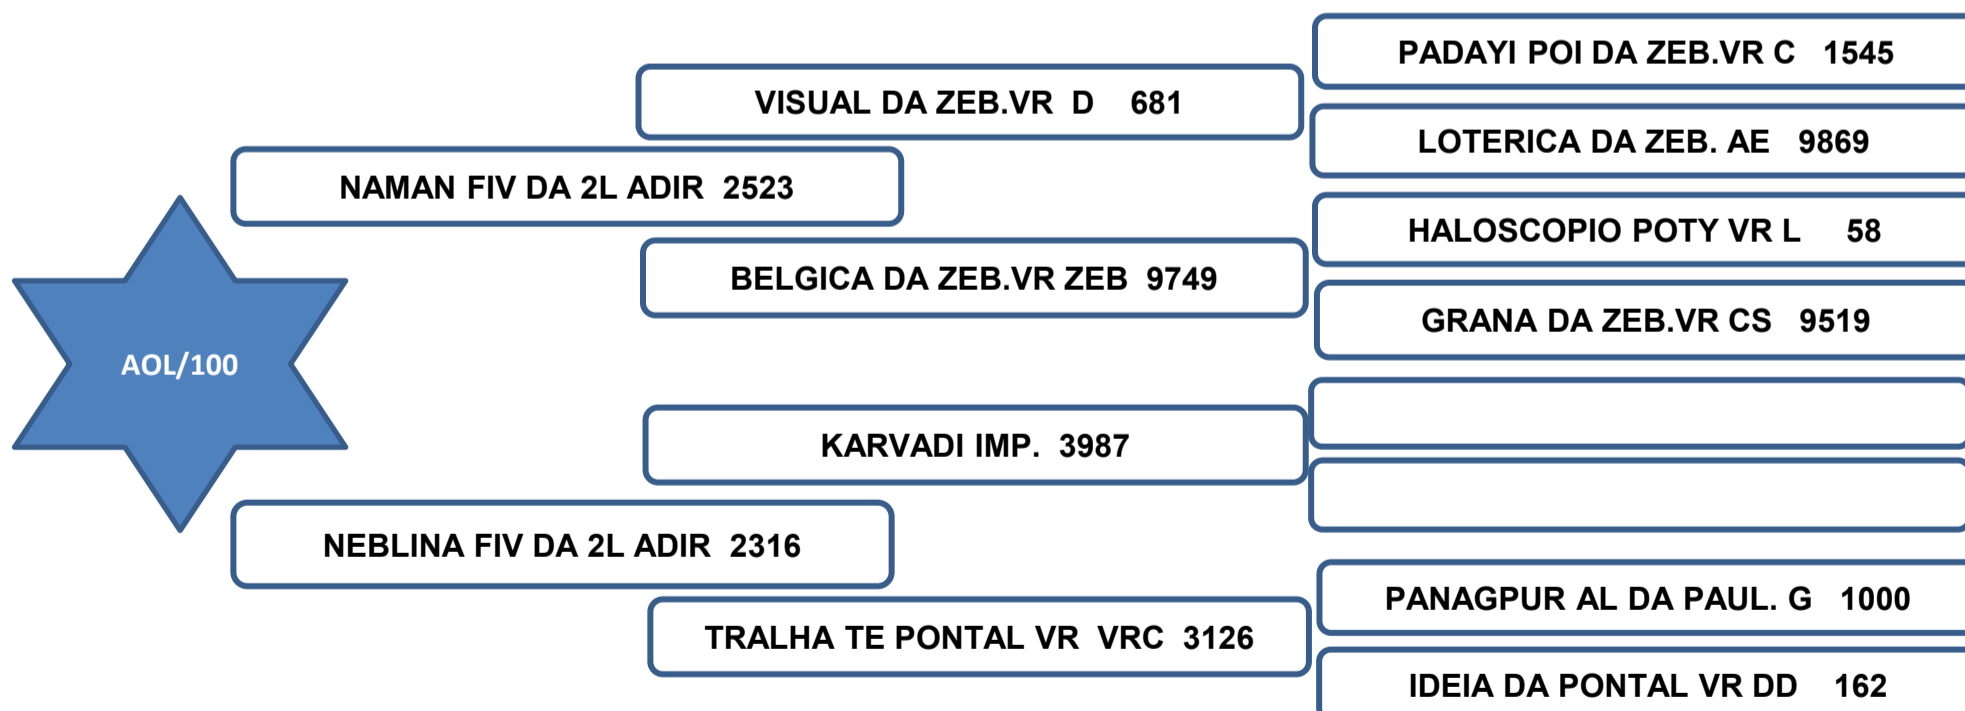

AVALIAÇÃO DE CARÇAÇA

AOL (cm²)	AOL/ 100kg	RATIO	MARMOREIO	EGS (mm)	EGS/100kg	PICANHA (mm)
81,28	17,41	0,49	2,85	5,01	1,07	6,80

Sua mãe aos 6 anos, produziu 4 crias de partos naturais e 11 crias FIV, produzindo e desmamando filhos classificados “**ELITE**” e “**SUPERIOR**” no controle de ponderal perante a raça, segundo dados reais fornecidos pela ABCZ.