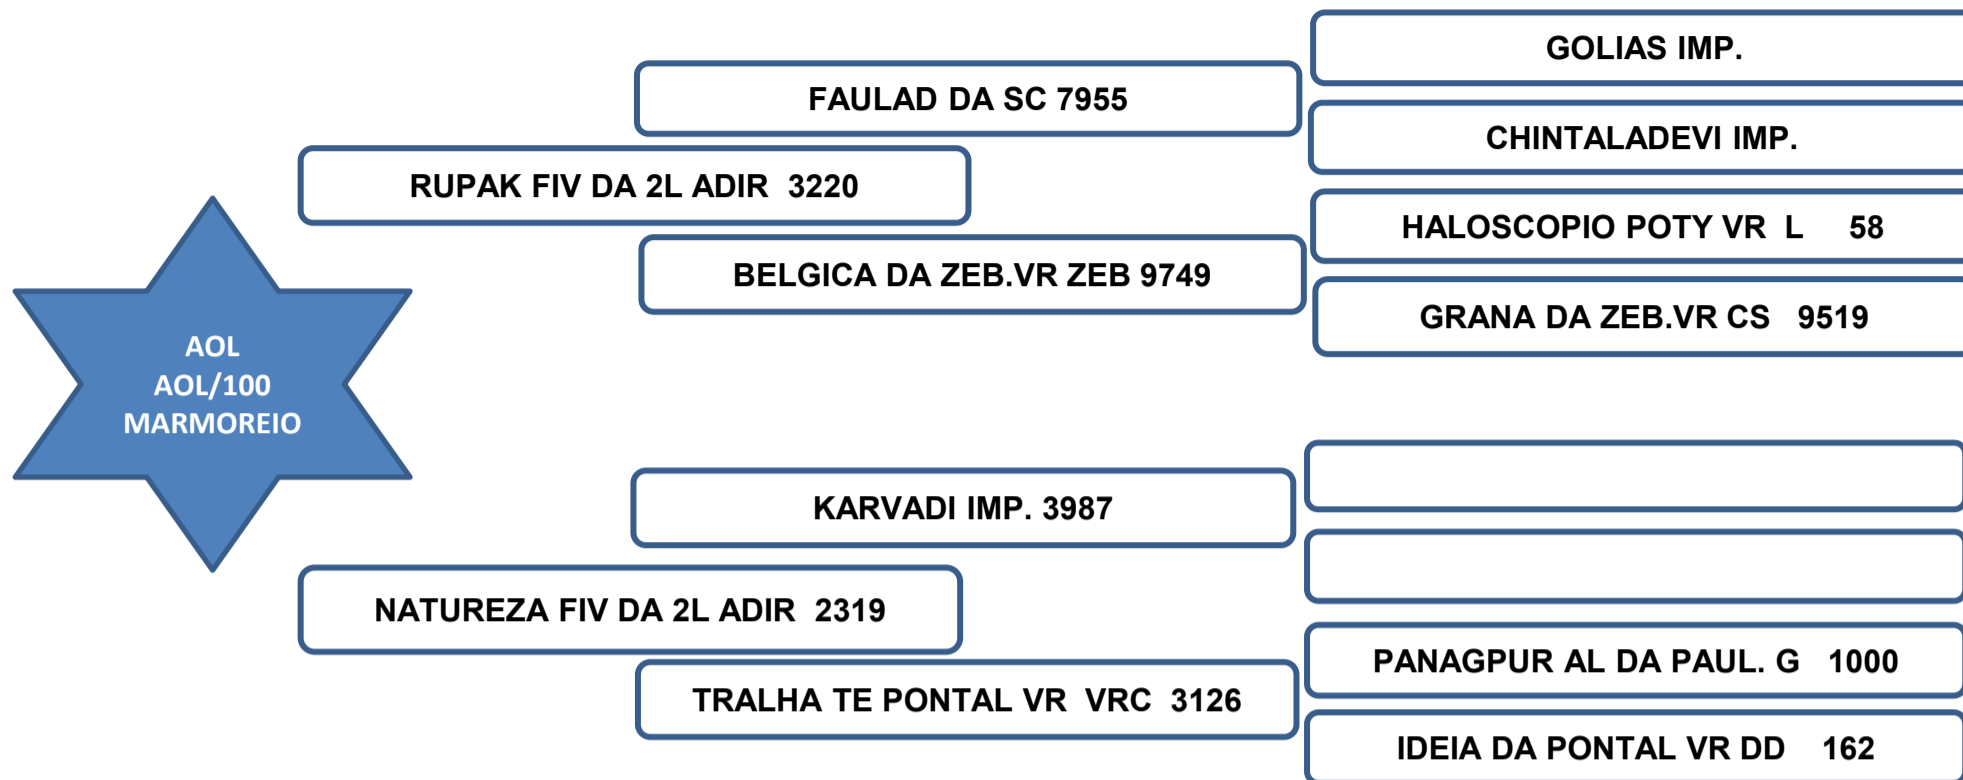

Vendedor: Paulo Leonel e Luiz Miguel Costa Rocha - Faz. Barreiro Grande Nova Crixás/GO

AFROD DA 2L

RAÇA: NELORE • ADIR 5185 • MACHO • NASC: 04/10/2019 PESO:626 KG • CE: 36 CM

LOTE 42

AVALIAÇÃO DE CARÇAÇA

AOL (cm²)	AOL/ 100kg	RATIO	MARMOREIO	EGS (mm)	EGS/100kg	PICANHA (mm)
91.69	15.33	0.43	3.47	4.85	0.81	6.79

Sua mãe aos 12 anos, produziu 10 crias de partos naturais e 1 cria FIV, produzindo e desmamando filhos classificados “ELITE” e “SUPERIOR” no controle de ponderal perante a raça, segundo dados reais fornecidos pela ABCZ.

Vendedor: Luiz Miguel Costa Rocha - Faz. Barreiro Grande Nova Crixás/GO