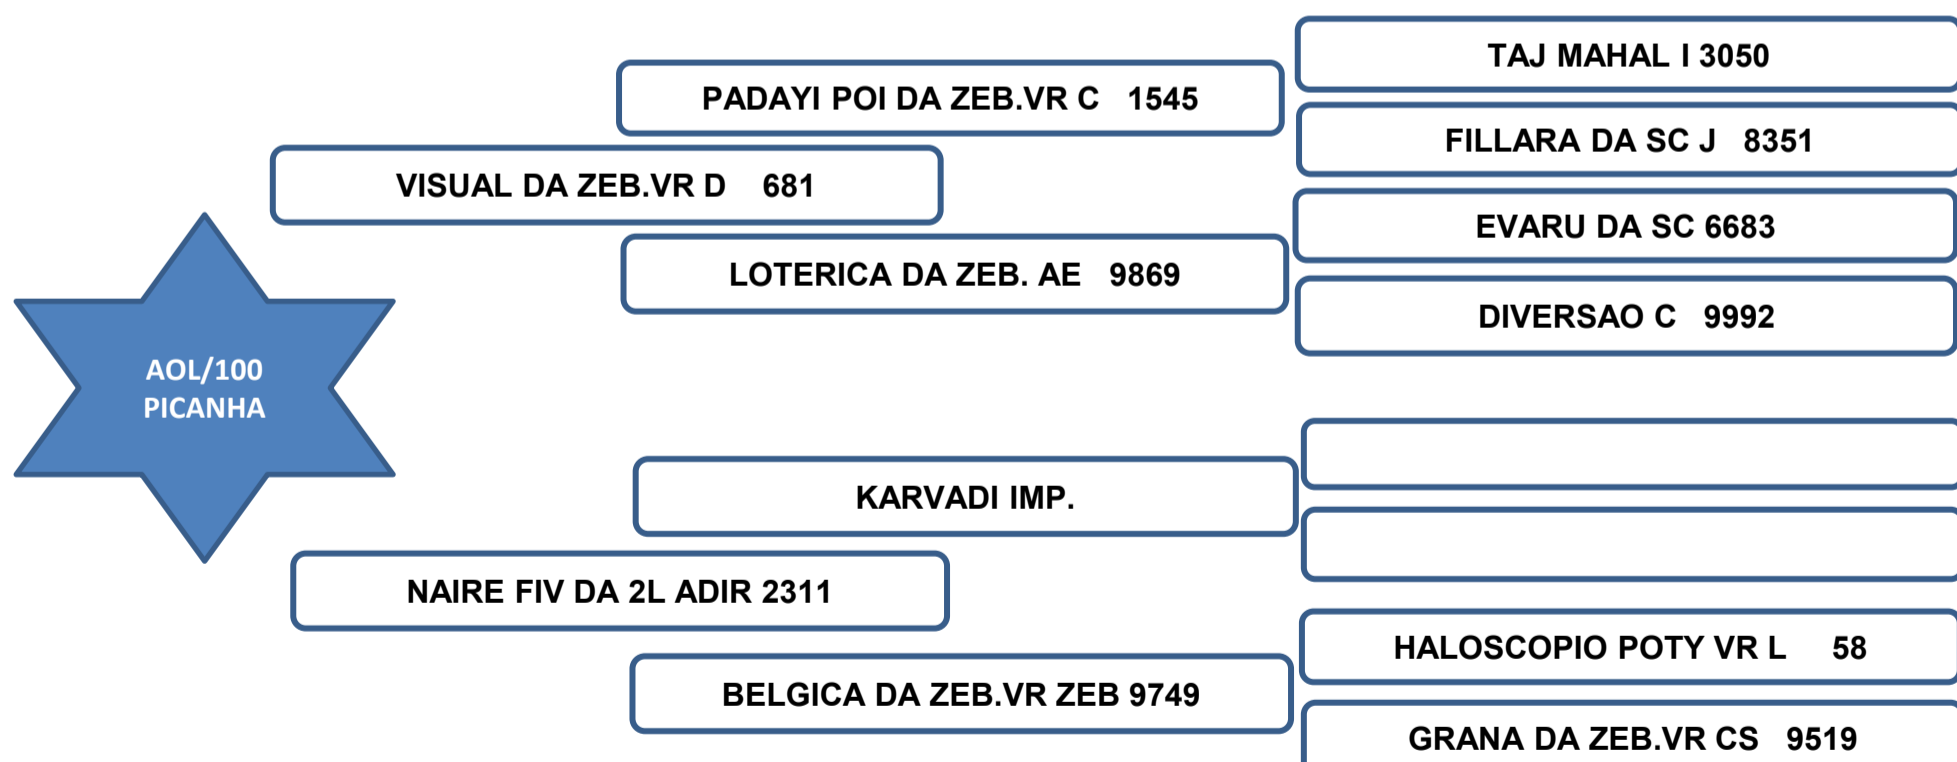

BENANI DA 2L

RAÇA: NELORE • ADIR 5318 • MACHO • NASC: 24/02/2020 PESO:646 KG • CE: 38 CM

LOTE 25

AVALIAÇÃO DE CARÇAÇA

AOL (cm²)	AOL/ 100kg	RATIO	MARMOREIO	EGS (mm)	EGS/100kg	PICANHA (mm)
84.05	14.29	0.47	2.37	4.39	0.75	7.23

Sua mãe aos 9 anos, produziu 7 crias de partos naturais, produzindo e desmamando filhos classificados “**ELITE**” e “**SUPERIOR**” no controle de ponderal perante a raça, segundo dados reais fornecidos pela ABCZ.