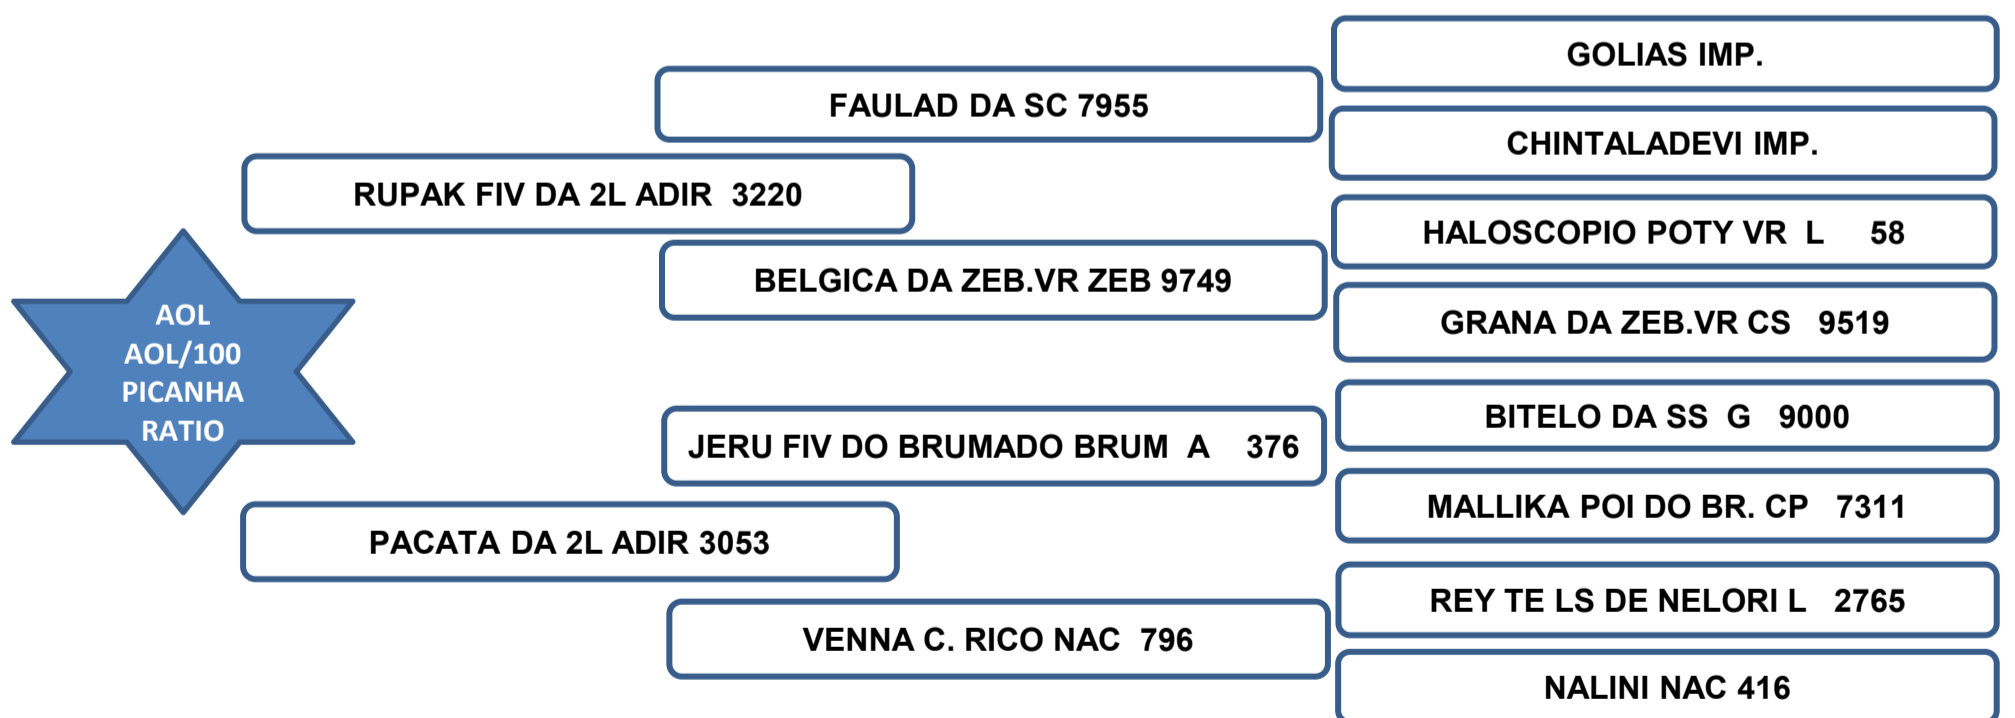

AVALIAÇÃO DE CARÇAÇA

AOL (cm²)	AOL/ 100kg	RATIO	MARMOREIO	EGS (mm)	EGS/100kg	PICANHA (mm)
98.87	17.78	0.54	2.90	6.32	1.14	7.69

Sua mãe aos 9 anos, produziu 6 crias de partos naturais e 8 crias FIV produzindo e desmamando filhos classificados “**ELITE**” e “**SUPERIOR**” no controle de ponderal perante a raça, segundo dados reais fornecidos pela ABCZ.