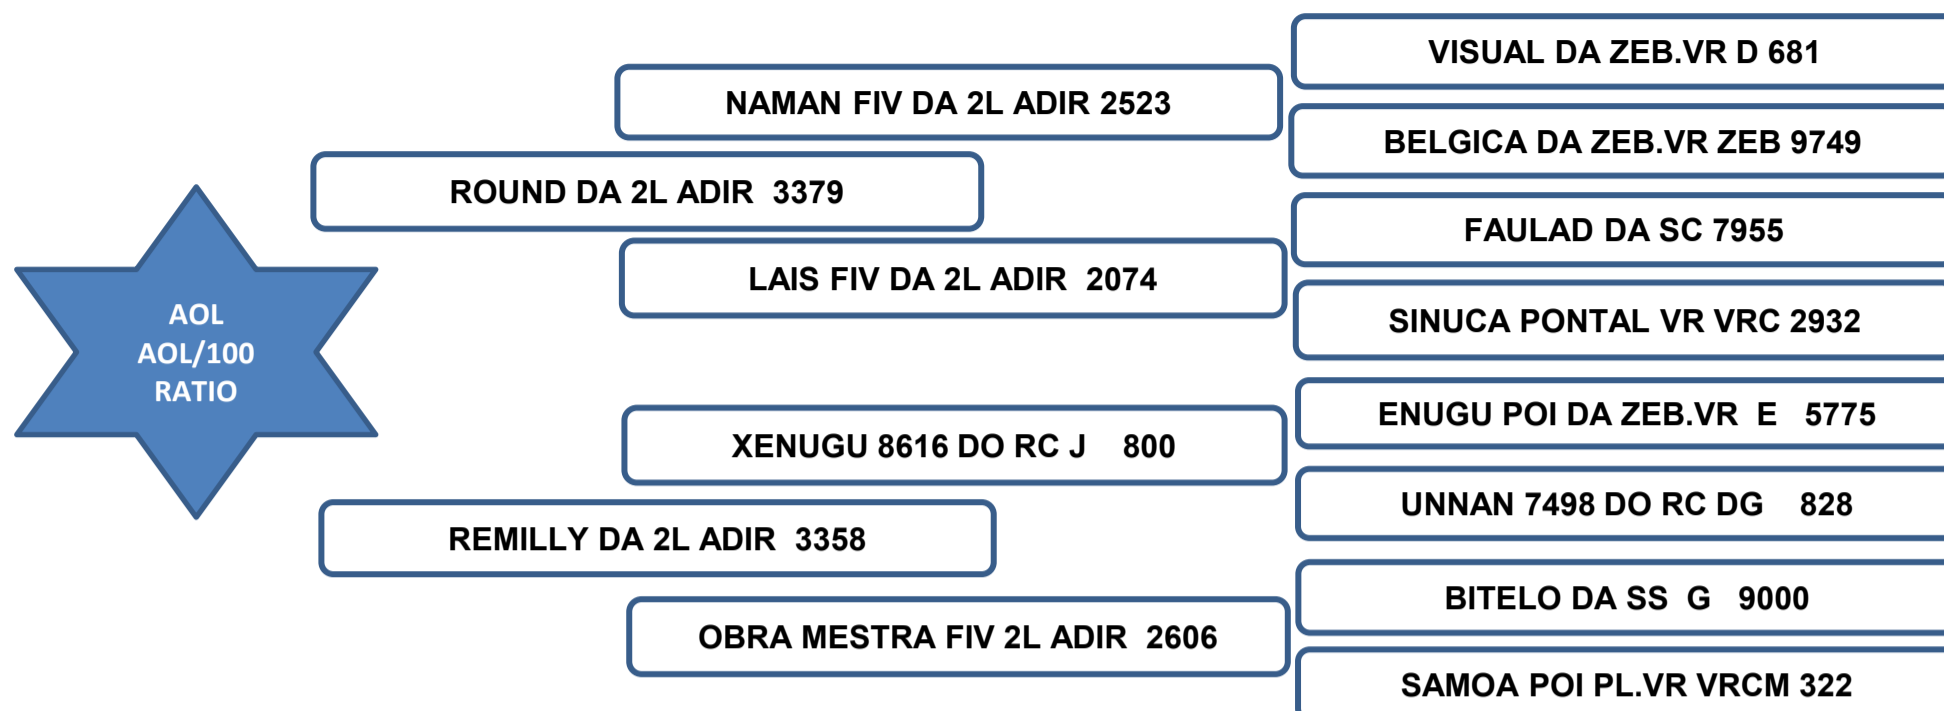

Vendedor: Adir e Paulo Leonel - Faz. Barreiro Grande Nova Crixás/GO

AVELAR DA 2L

RAÇA: NELORE • ADIR 5206 • MACHO • NASC: 20/11/2019 PESO:686 KG •CE: 34 CM

LOTE 36

AVALIAÇÃO DE CARÇAÇA

AOL (cm²)	AOL/ 100kg	RATIO	MARMOREIO	EGS (mm)	EGS/100kg	PICANHA (mm)
102.50	16.17	0.51	2.26	2.14	0.34	5.88

Sua mãe aos 8 anos, produziu 6 crias de partos naturais e, produzindo e desmamando filhos classificados “**ELITE**” e “**SUPERIOR**” no controle de ponderal perante a raça, segundo dados reais fornecidos pela ABCZ.

Vendedor: Adir e Paulo Leonel - Faz. Barreiro Grande Nova Crixás/GO