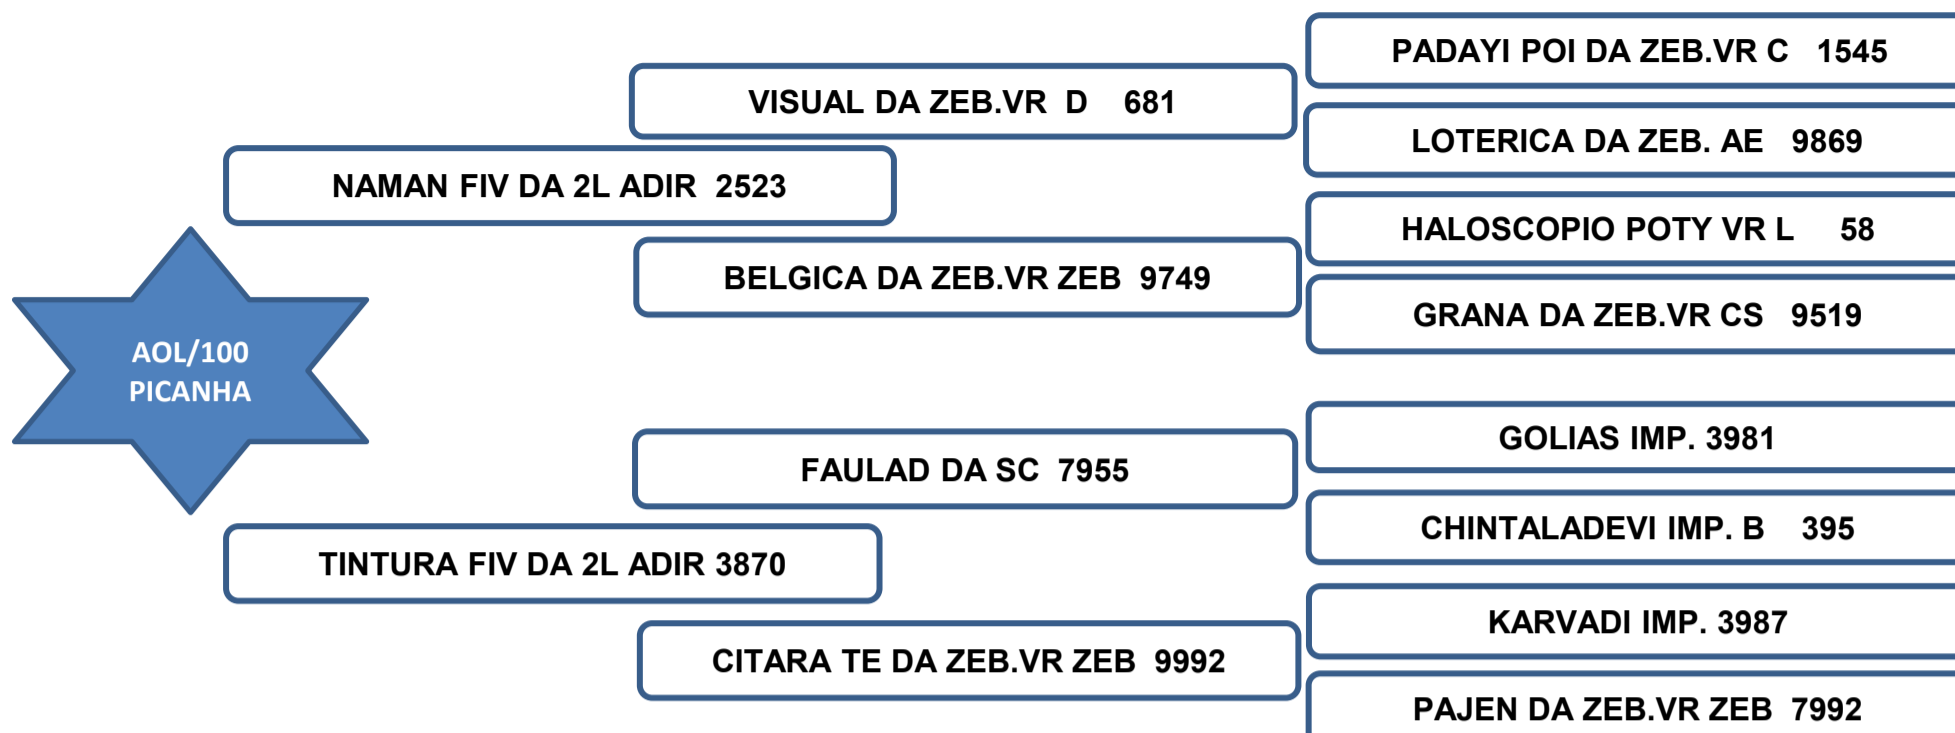

Vendedor: Adir e Paulo Leonel - Faz. Barreiro Grande Nova Crixás/GO

BARROCO DA 2L

RAÇA: NELORE • ADIR 5384 • MACHO • NASC: 20/08/2020 PESO: 590 KG • CE: 35 CM

LOTE 16

AVALIAÇÃO DE CARÇAÇA

AOL (cm²)	AOL/ 100kg	RATIO	MARMOREIO	EGS (mm)	EGS/100kg	PICANHA (mm)
86.05	17.01	0.43	1.96	5.61	1.11	9.10

Sua mãe aos 5 anos, produziu 3 crias de partos naturais, produzindo e desmamando filhos classificados “**ELITE**” no controle de ponderal perante a raça, segundo dados reais fornecidos pela ABCZ.

Vendedor: Adir e Paulo Leonel - Faz. Barreiro Grande Nova Crixás/GO