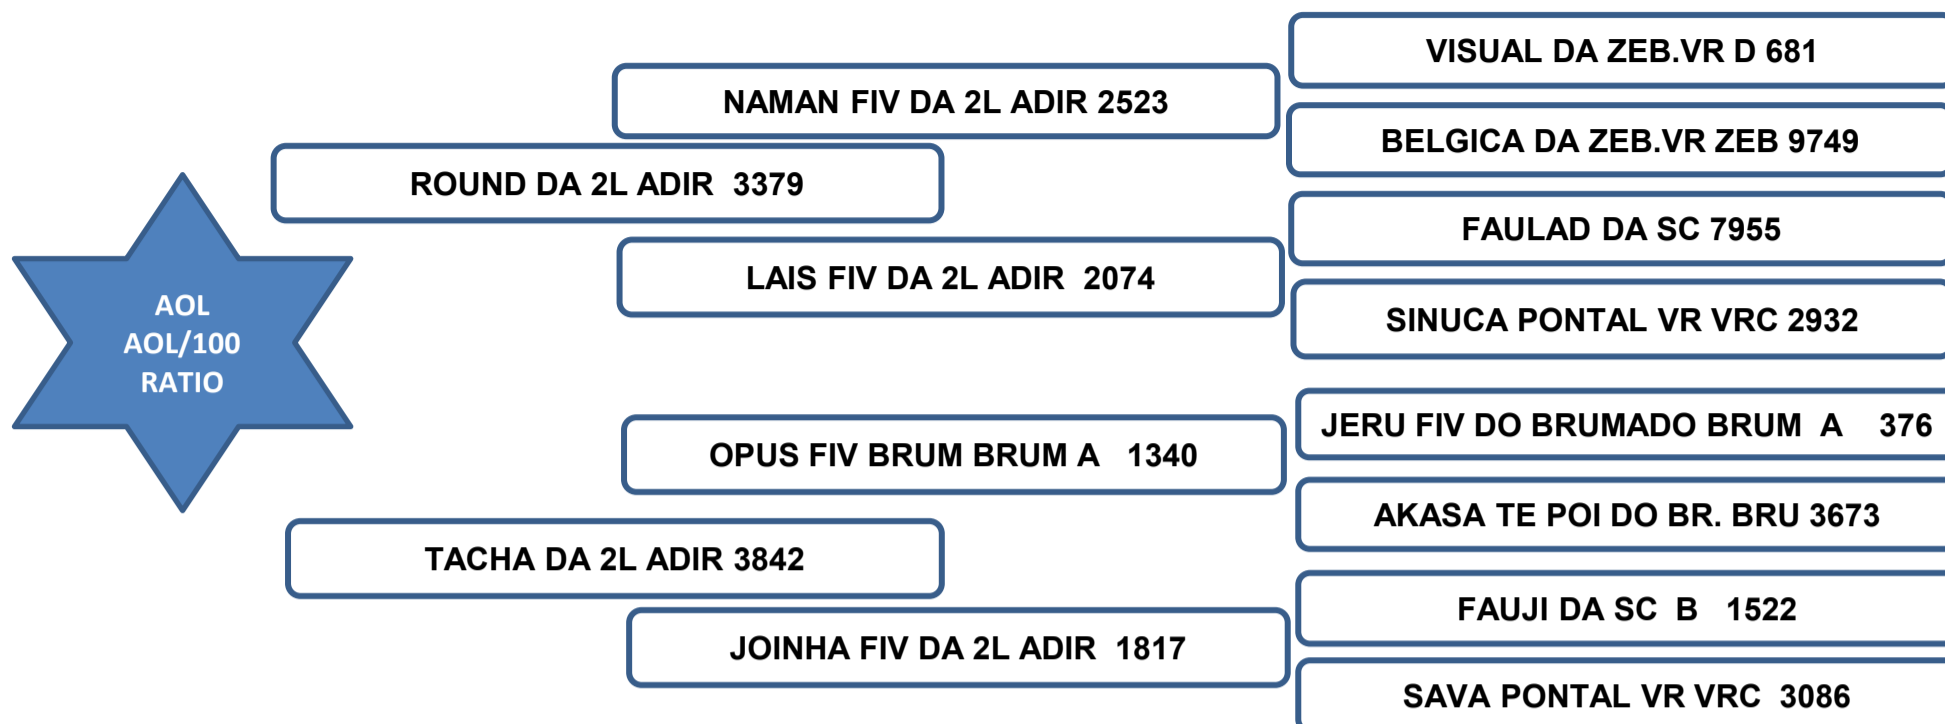

Vendedor: Luiz Miguel Costa Rocha - Faz. Barreiro Grande Nova Crixás/GO
BAGACO – LMR 143
RAÇA: NELORE • LMR 143 • MACHO • NASC: 25/11/2019 PESO: 658 kg • CE: 36 CM

LOTE 44

AVALIAÇÃO DE CARÇAÇA

AOL (cm²)	AOL/ 100kg	RATIO	MARMOREIO	EGS (mm)	EGS/100kg	PICANHA (mm)
104.64	16.72	0.52	1.81	2.99	0.48	4.52

Vendedor: Adir e Paulo Leonel - Faz. Barreiro Grande Nova Crixás/GO
DELICADA DA 2L
RAÇA: NELORE • ADIR 6189 • FEMEA • NASC: 07/06/2022

LOTE 45