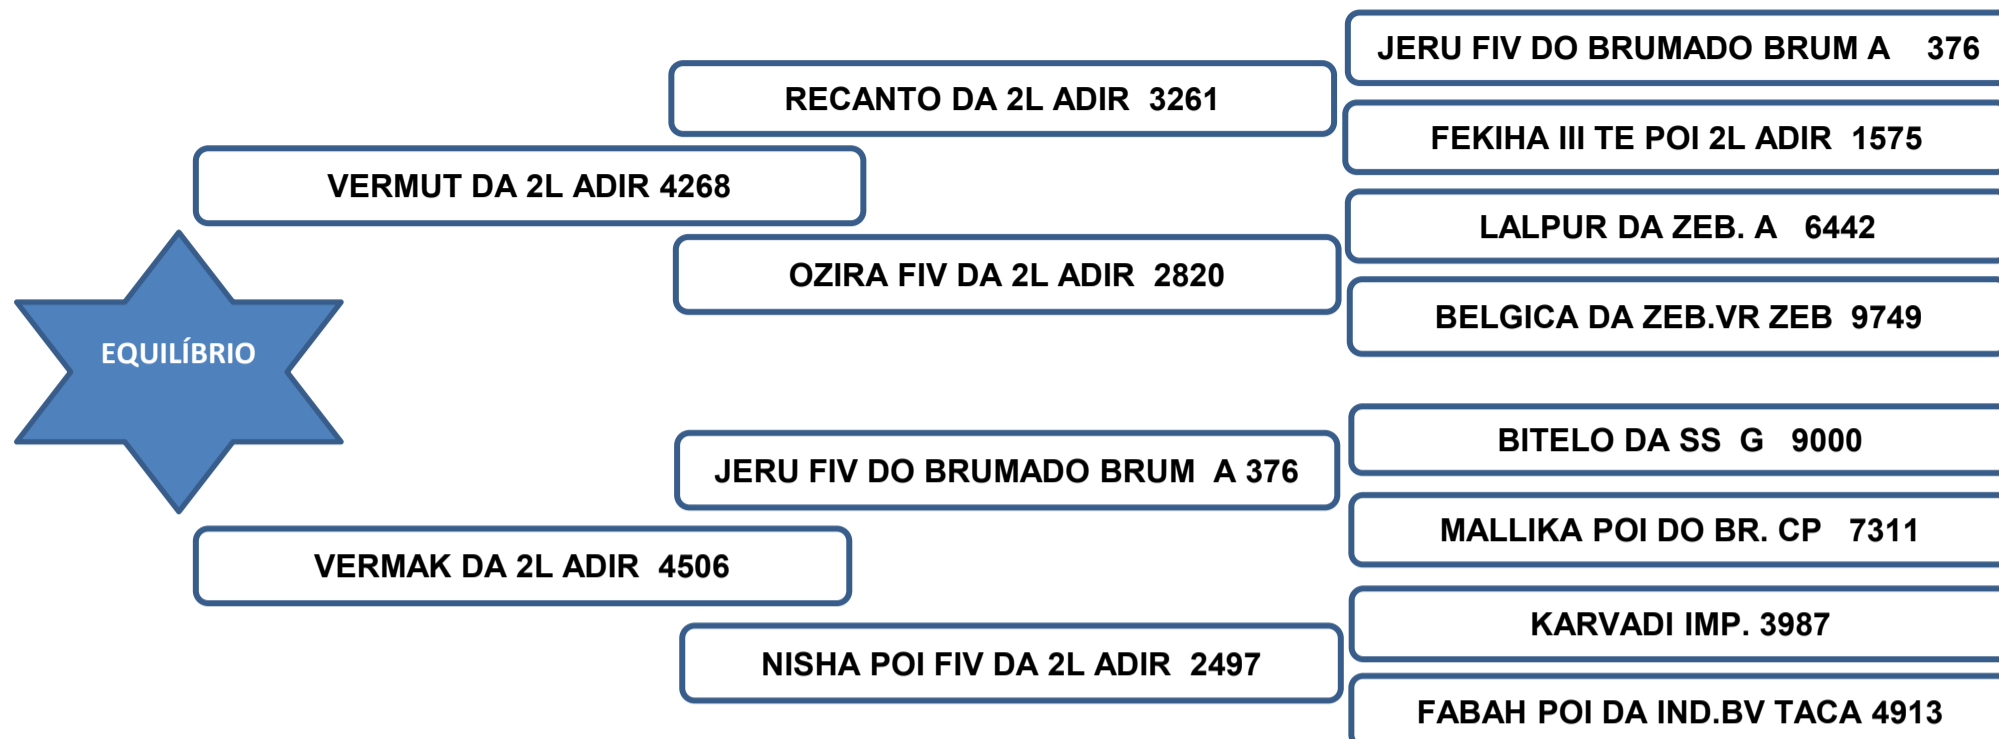

Vendedor: Adir e Paulo Leonel - Faz. Barreiro Grande Nova Crixás/GO

BUZAM DA 2L

RAÇA: NELORE • ADIR 5610 • MACHO • NASC: 08/12/2020 PESO: 553 kg • CE: 36 CM

LOTE 1

AVALIAÇÃO DE CARÇAÇA

AOL (cm²)	AOL/ 100kg	RATIO	MARMOREIO	EGS (mm)	EGS/100kg	PICANHA (mm)
68.72	13.42	0.47	1.39	2.15	2.15	5.43

Sua mãe aos 4 anos, produziu 2 crias de partos naturais, segundo dados reais fornecidos pela ABCZ.

Vendedor: Adir e Paulo Leonel - Faz. Barreiro Grande Nova Crixás/GO

BASGAN FIV DA 2L

RAÇA: NELORE • ADIR 5572 • MACHO • NASC: 20/11/2020 PESO: 708 kg • CE: 39 CM

LOTE 2