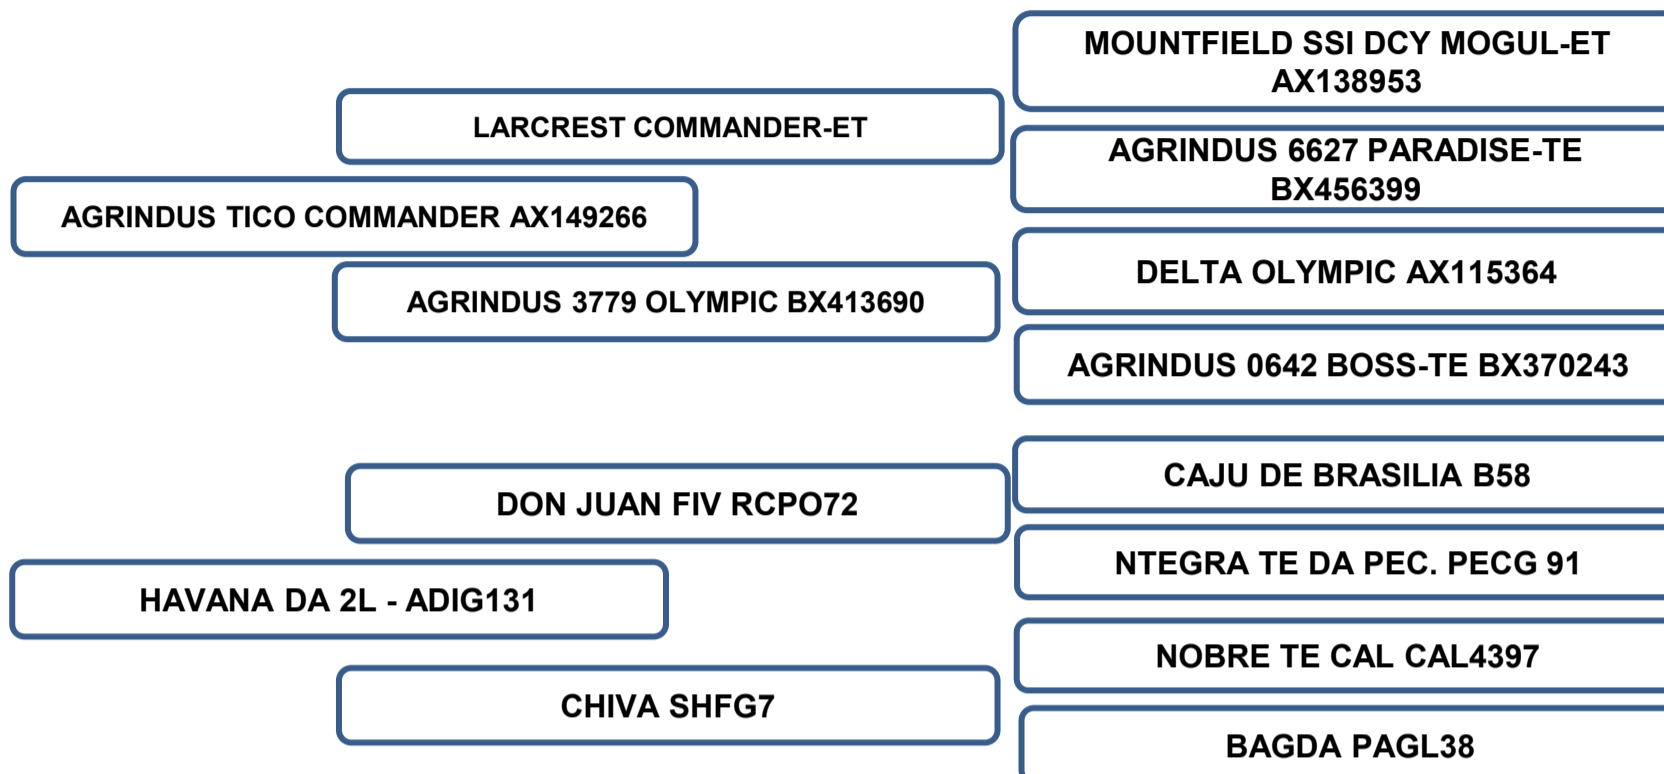

LOTE 55

Vendedor: Adir e Paulo Leonel - Faz. Barreiro Grande Nova Crixás/GO
HOPE DA 2L
RAÇA: GIROLANDO • 4751 BW • FEMEA • NASC: 22/09/2021

LOTE 55

Vendedor: Adir e Paulo Leonel - Faz. Barreiro Grande Nova Crixás/GO
INDRA DA 2L
RAÇA: GIROLANDO • 4753 BW • FEMEA • NASC: 03/12/2019