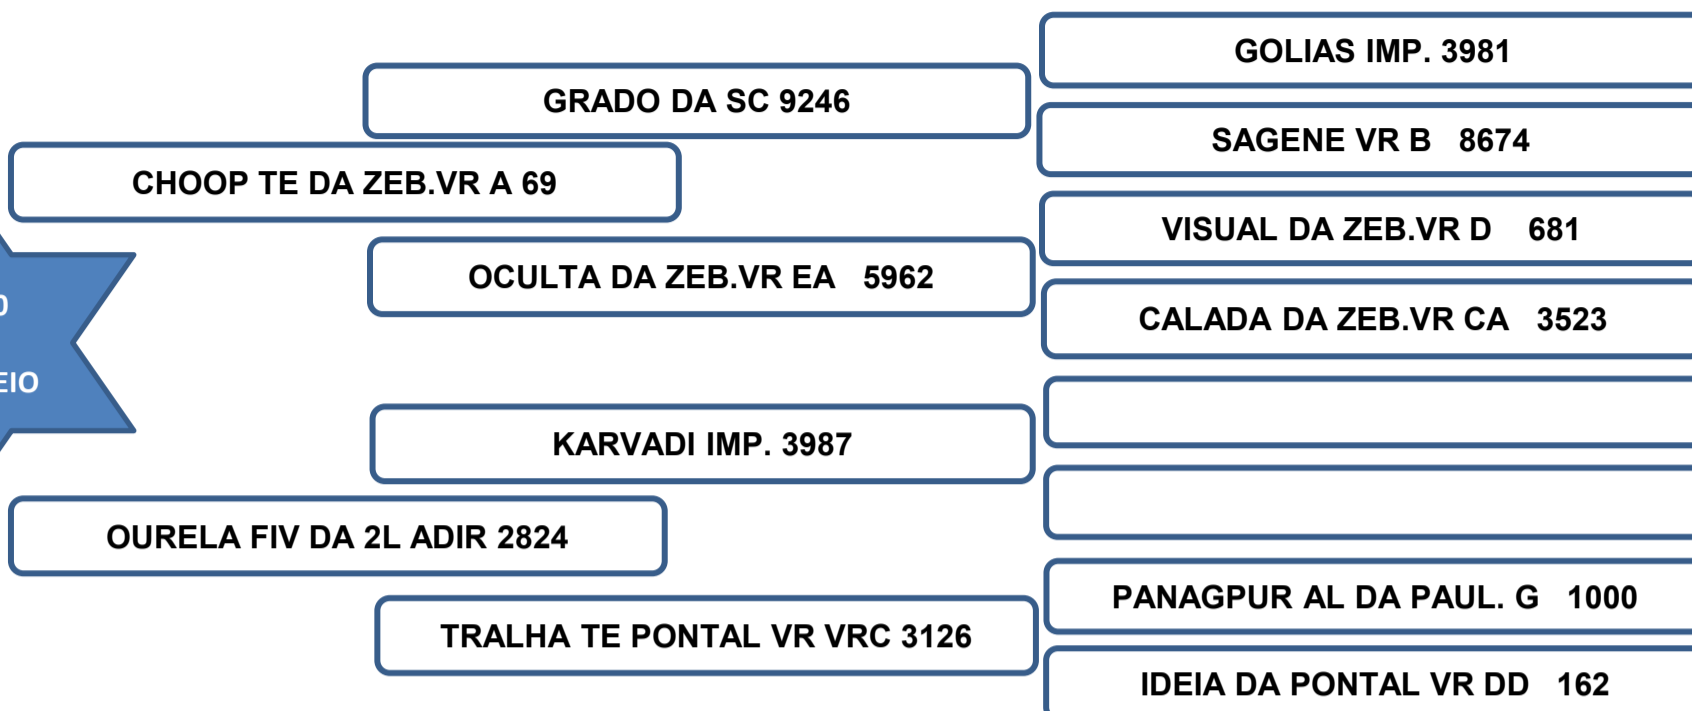

Vendedor: Adir e Paulo Leonel - Faz. Barreiro Grande Nova Crixás/GO

ARQUELAU FIV DA 2L

RAÇA: NELORE • ADIR 5182 • MACHO • NASC: 26/10/2019 PESO: 696 • CE:39 CM

LOTE 50

AVALIAÇÃO DE CARÇAÇA

AOL (cm²)	AOL/ 100kg	RATIO	MARMOREIO	EGS (mm)	EGS/100kg	PICANHA (mm)
111.54	17.65	0.51	3.12	5.13	0.81	6.79

Sua mãe aos 8 anos, produziu 5 crias de partos naturais e 3 animais FIV, produzindo e desmamando filhos classificados “**SUPERIOR**” no controle de ponderal perante a raça, segundo dados reais fornecidos pela ABCZ.

Vendedor: Paulo Leonel - Faz. Barreiro Grande Nova Crixás/GO