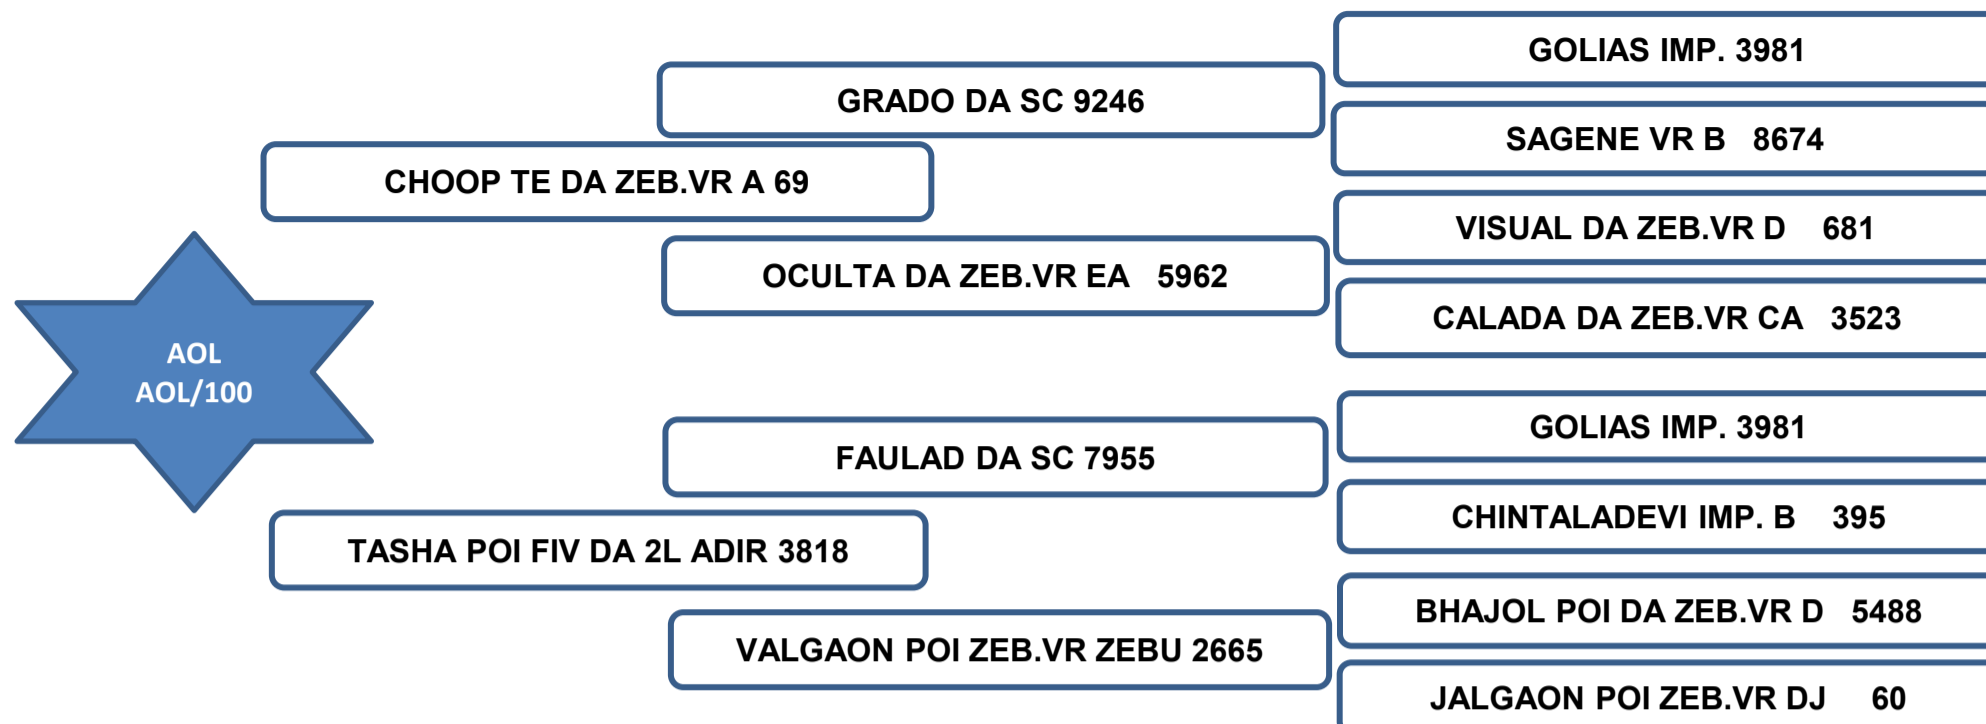

Vendedor: Adir e Paulo Leonel - Faz. Barreiro Grande Nova Crixás/GO

BALBO DA 2L

RAÇA: NELORE • ADIR 5357 • MACHO • NASC 14/08/2020 PESO: 598 kg • CE: 35 CM

LOTE 20

AVALIAÇÃO DE CARÇAÇA

AOL (cm²)	AOL/ 100kg	RATIO	MARMOREIO	EGS (mm)	EGS/100kg	PICANHA (mm)
95.96	17.77	0.48	1.84	5.43	1.01	4.52

Sua mãe aos 6 anos, produziu 4 crias de partos naturais, produzindo e desmamando filhos classificados “**SUPERIOR**” no controle de ponderal perante a raça, segundo dados reais fornecidos pela ABCZ.

Vendedor: Adir e Paulo Leonel - Faz. Barreiro Grande Nova Crixás/GO

BARTOLOMEU DA 2L

RAÇA: NELORE • ADIR 5347 • MACHO • NASC: 12/08/2020 PESO 653 KG • CE: 37 CM

LOTE 21