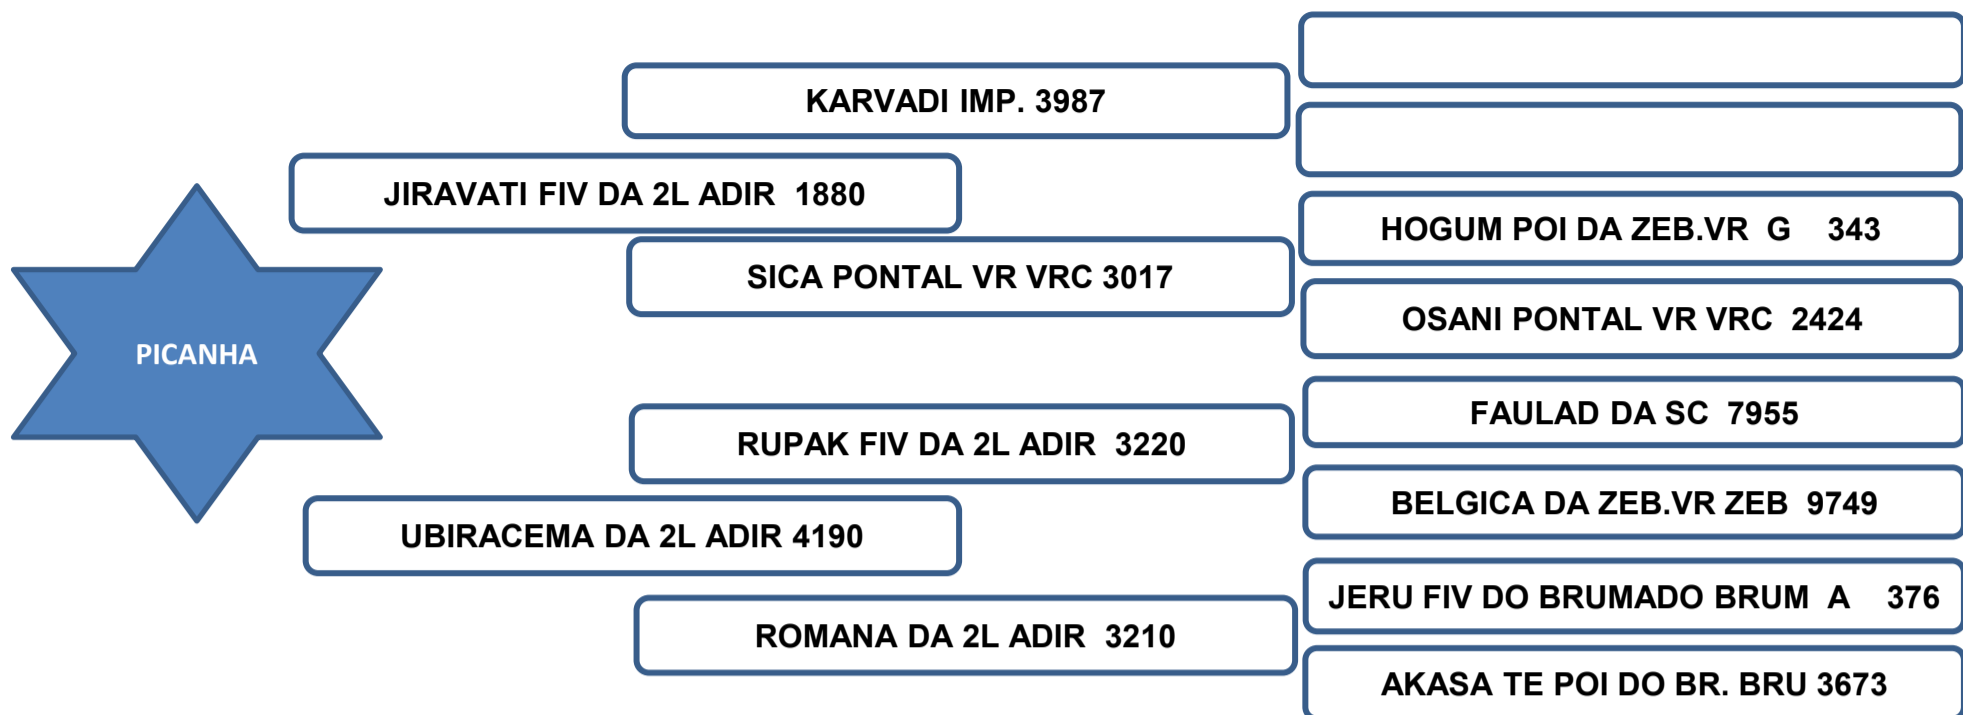

Vendedor: Adir e Paulo Leonel - Faz. Barreiro Grande Nova Crixás/GO

ALADO DA 2L

RAÇA: NELORE • ADIR 5140 • MACHO • NASC: 10/10/2019 PESO: 722 KG • CE: 40 CM

LOTE 40

AVALIAÇÃO DE CARÇAÇA

AOL (cm²)	AOL/ 100kg	RATIO	MARMOREIO	EGS (mm)	EGS/100kg	PICANHA (mm)
83.53	12.39	0.48	1.94	4.35	0.64	7.72

Sua mãe aos 4 anos, produziu 2 crias de partos naturais, produzindo e desmamando filhos classificados “**ELITE**” no controle de ponderal perante a raça, segundo dados reais fornecidos pela ABCZ.

Vendedor: Adir e Paulo Leonel e João Constâncio - Faz. Barreiro Grande Nova Crixás/GO