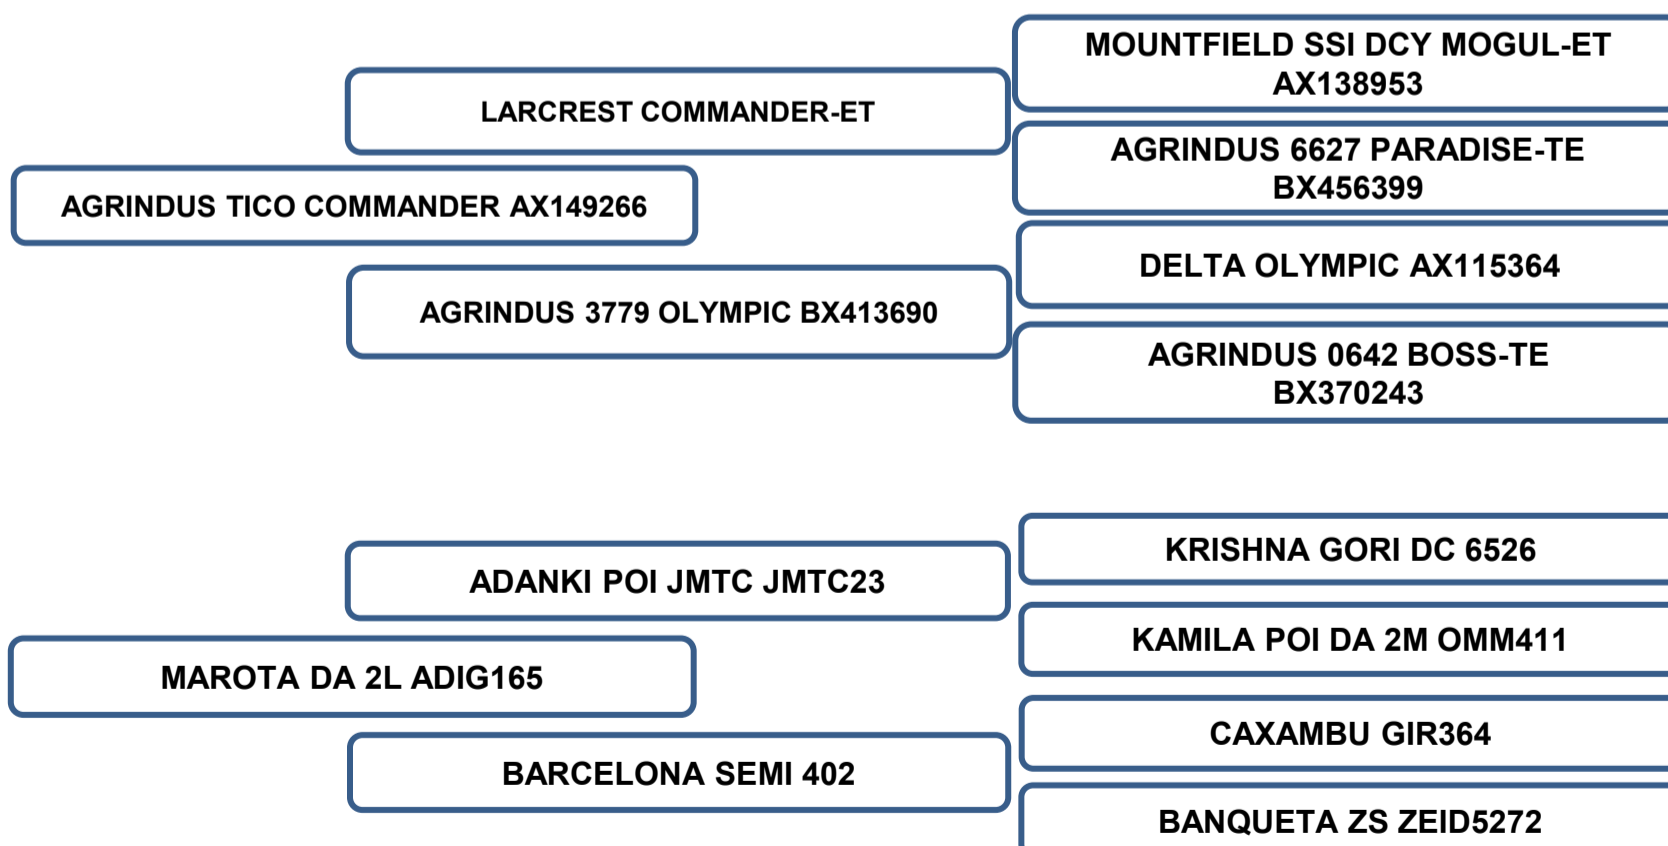

LOTE 55

Vendedor: Adir e Paulo Leonel - Faz. Barreiro Grande Nova Crixás/GO
HOPE DA 2L
RAÇA: GIROLANDO • 4751 BW • FEMEA • NASC: 22/09/2021

LOTE 55

Vendedor: Adir e Paulo Leonel - Faz. Barreiro Grande Nova Crixás/GO
INDRA DA 2L
RAÇA: GIROLANDO • 4753 BW • FEMEA • NASC: 03/12/2019