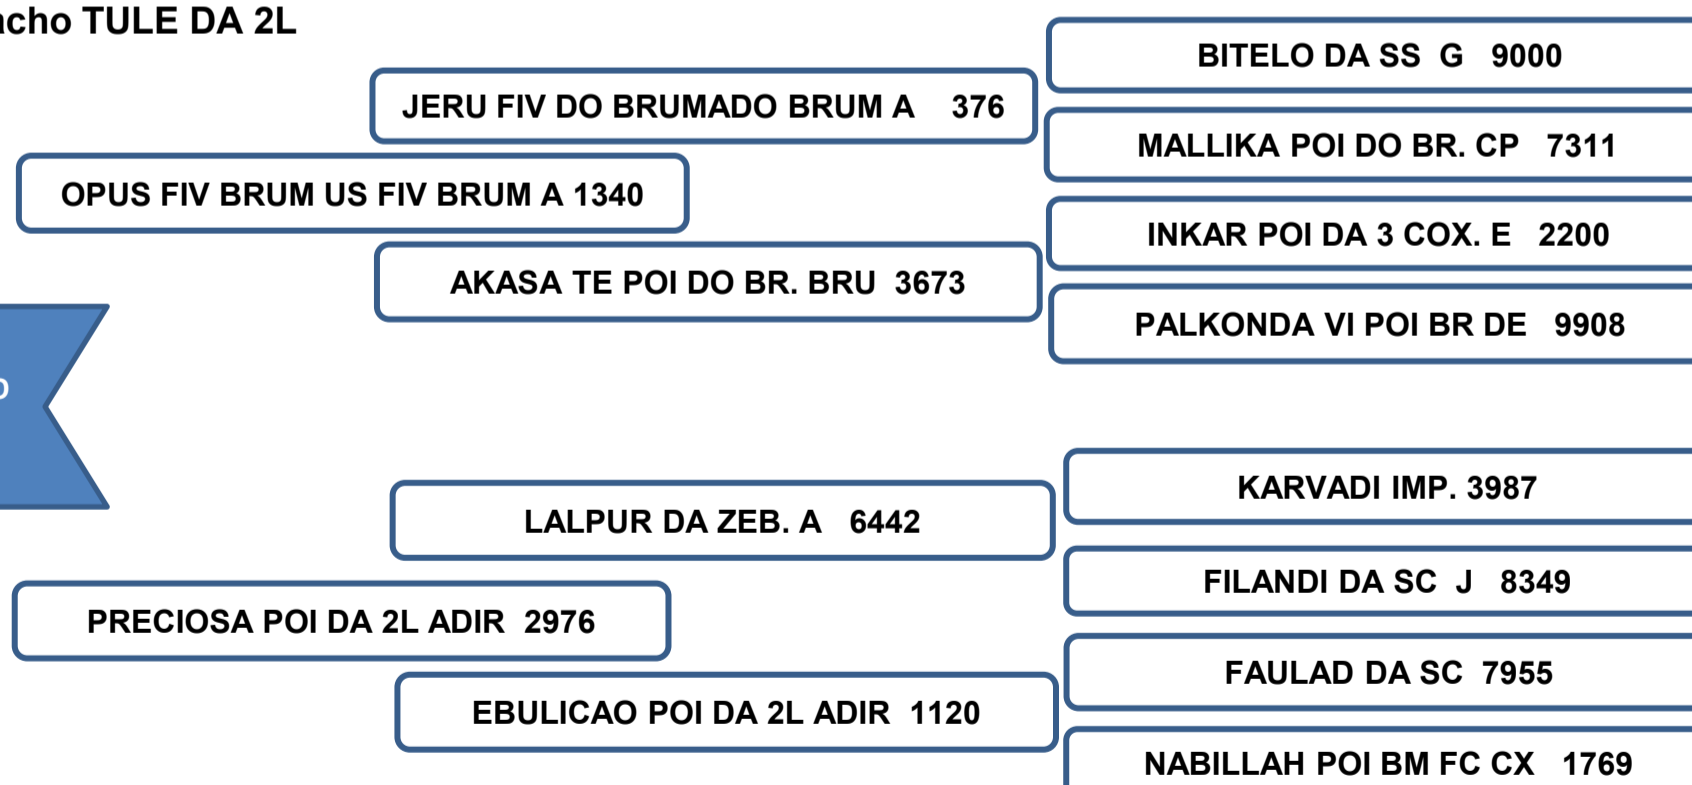

Vendedor: Adir e Paulo Leonel - Faz. Barreiro Grande Nova Crixás/GO

VERRERA DA 2L

RAÇA: NELORE • ADIR 4514 • FEMEA • NASC: 15/10/2017

- Parida macho TULE DA 2L

LOTE 47

AVALIAÇÃO DE CARÇAÇA

AOL (cm ²)	AOL/ 100kg	RATIO	MARMOREIO	EGS (mm)	EGS/100kg	PICANHA (mm)
84.62	14.74	0.44	4.08	8.87	1.55	17.18