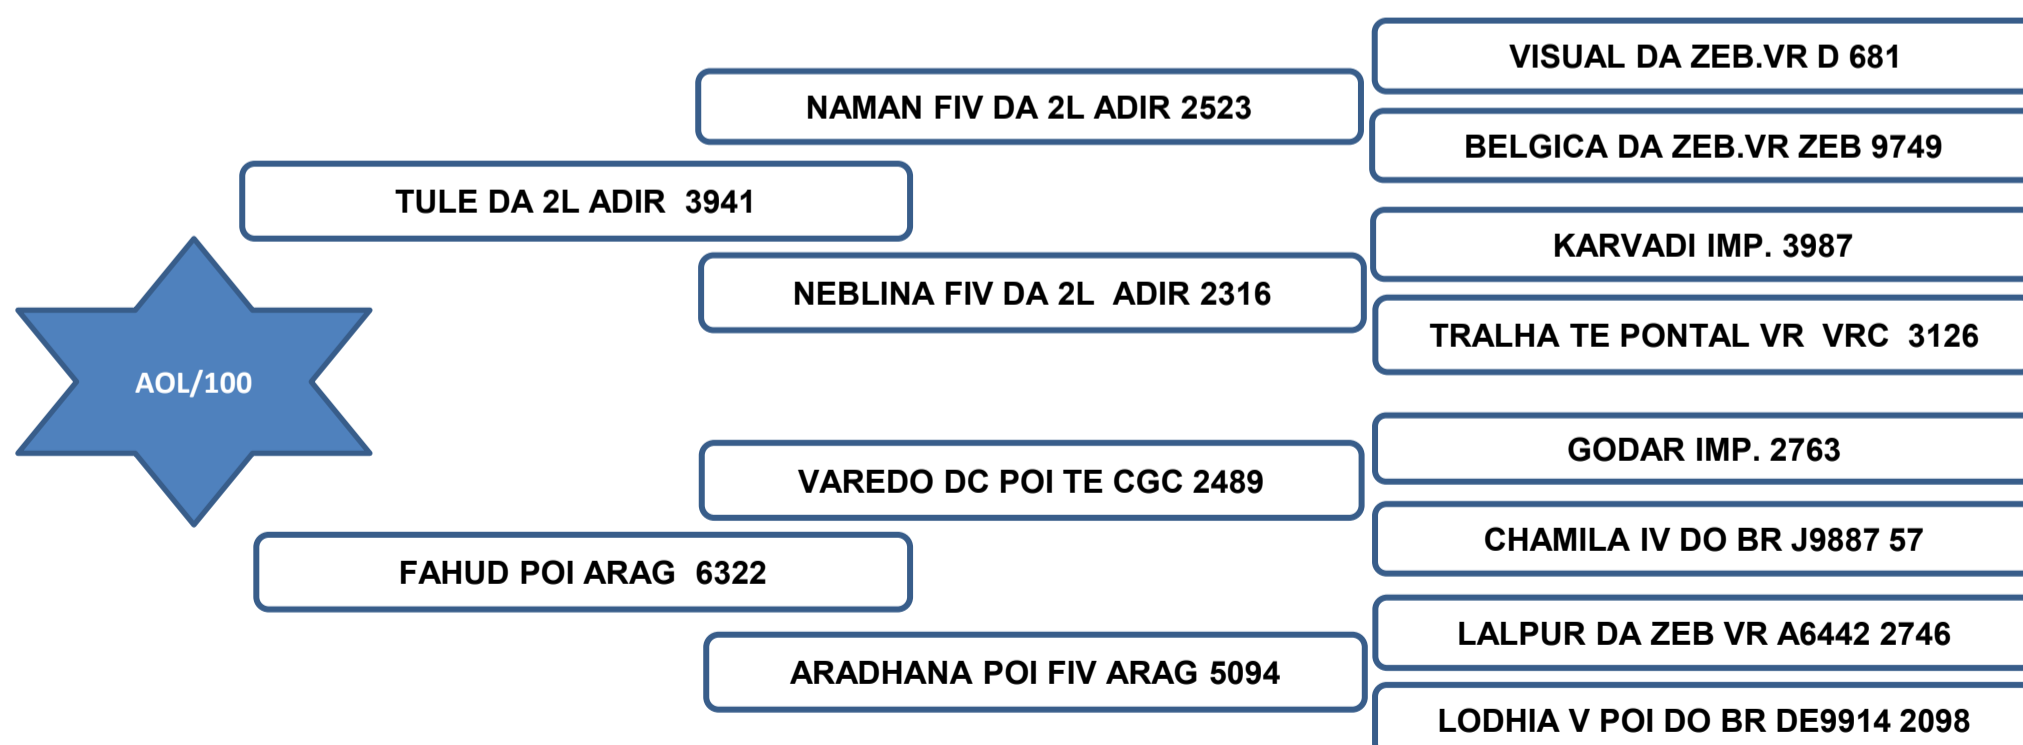

AVALIAÇÃO DE CARÇAÇA

AOL (cm²)	AOL/ 100kg	RATIO	MARMOREIO	EGS (mm)	EGS/100kg	PICANHA (mm)
89.90	14.93	0.48	1.81	2.40	0.40	6.76

Sua mãe aos 5 anos, produziu 3 crias de partos naturais, segundo dados reais fornecidos pela ABCZ.