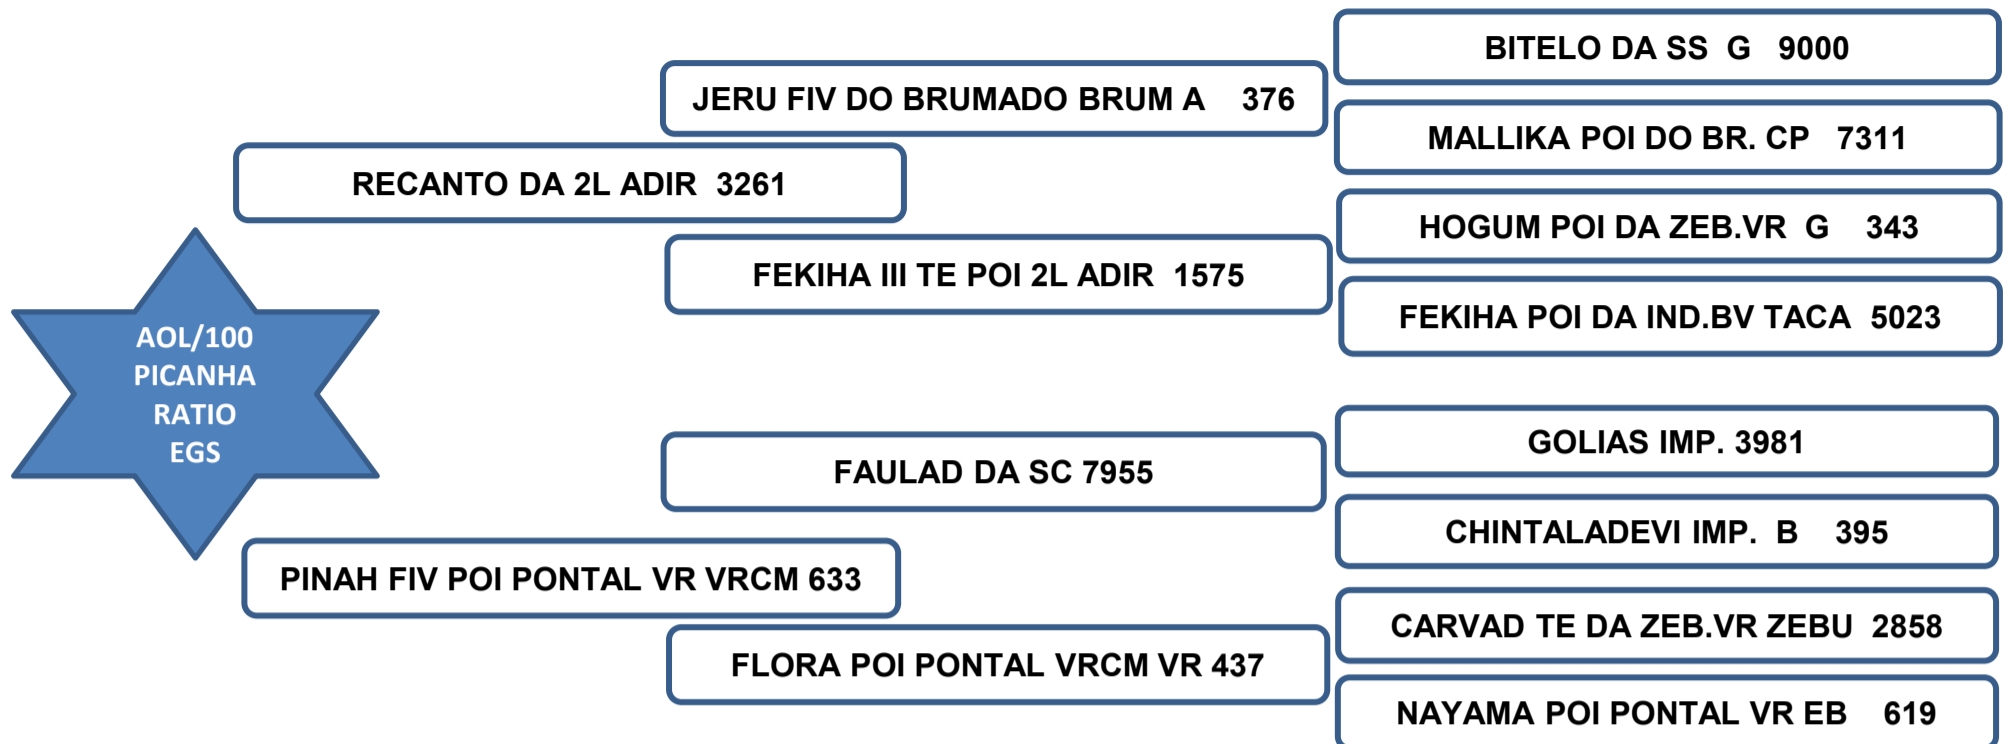

Vendedor: Adir e Paulo Leonel - Faz. Barreiro Grande Nova Crixás/GO

BURHAN DA 2L

RAÇA: NELORE • ADIR 5506 • MACHO • NASC: 10/10/2020 PESO:640 KG • CE: 35 CM

LOTE 7

AVALIAÇÃO DE CARÇAÇA

AOL (cm²)	AOL/ 100kg	RATIO	MARMOREIO	EGS (mm)	EGS/100kg	PICANHA (mm)
84.46	14.98	0.53	2.96	7.08	1.26	8.14

Sua mãe aos 8 anos, produziu 4 crias de partos naturais, produzindo e desmamando filhos classificados “**SUPERIOR**” no controle de ponderal perante a raça, segundo dados reais fornecidos pela ABCZ.

Vendedor: Adir e Paulo Leonel - Faz. Barreiro Grande Nova Crixás/GO

BROKER DA 2L

RAÇA: NELORE • ADIR 5486 • MACHO • NASC: 04/10/2020 PESO:624 KG • CE: 38 CM

LOTE 8