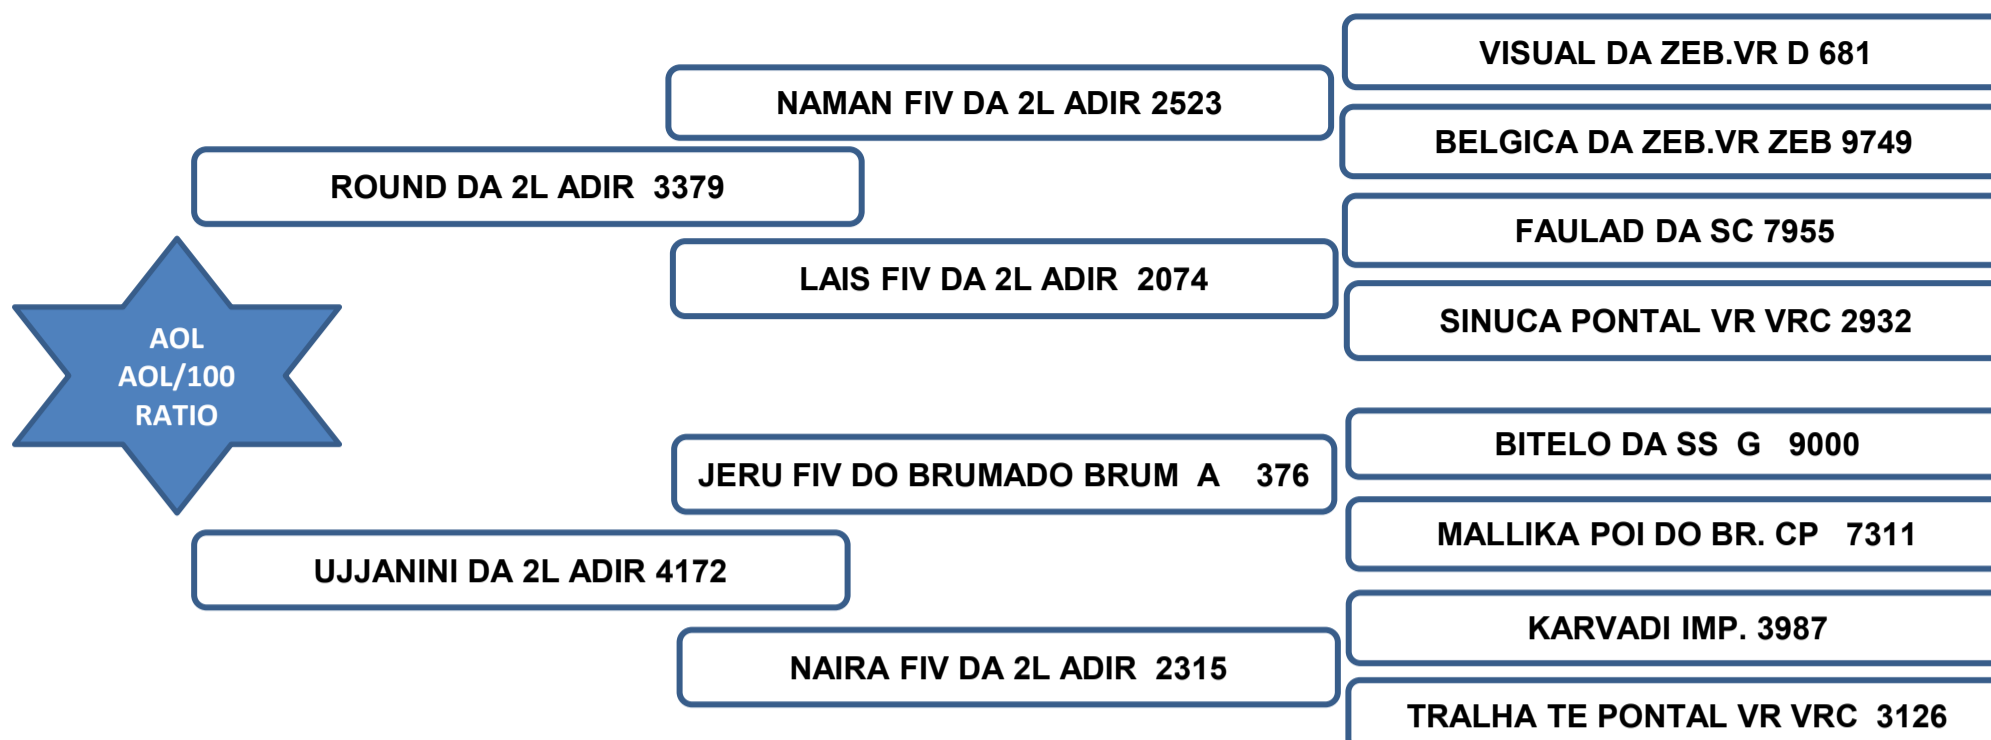

Vendedor: Adir e Paulo Leonel - Faz. Barreiro Grande Nova Crixás/GO

BUSTER DA 2L

RAÇA: NELORE • ADIR 5517 • MACHO • NASC: 11/10/2020 PESO: 618 KG • CE: 38 CM

LOTE 5

AVALIAÇÃO DE CARÇAÇA

AOL (cm²)	AOL/ 100kg	RATIO	MARMOREIO	EGS (mm)	EGS/100kg	PICANHA (mm)
91.23	16.35	0.53	2.33	2.11	0.38	3.61

Sua mãe aos 4 anos, produziu 3 crias de partos naturais e 3 crias FIV produzindo e desmamando filhos classificados “**SUPERIOR**” no controle de ponderal perante a raça, segundo dados reais fornecidos pela ABCZ.

Vendedor: Adir e Paulo Leonel- Faz. Barreiro Grande Nova Crixás/GO

BURKE DA 2L

RAÇA: NELORE • ADIR 5509 • MACHO • NASC: 10/10/2020 PESO: 582 KG • CE:35 CM

LOTE 6