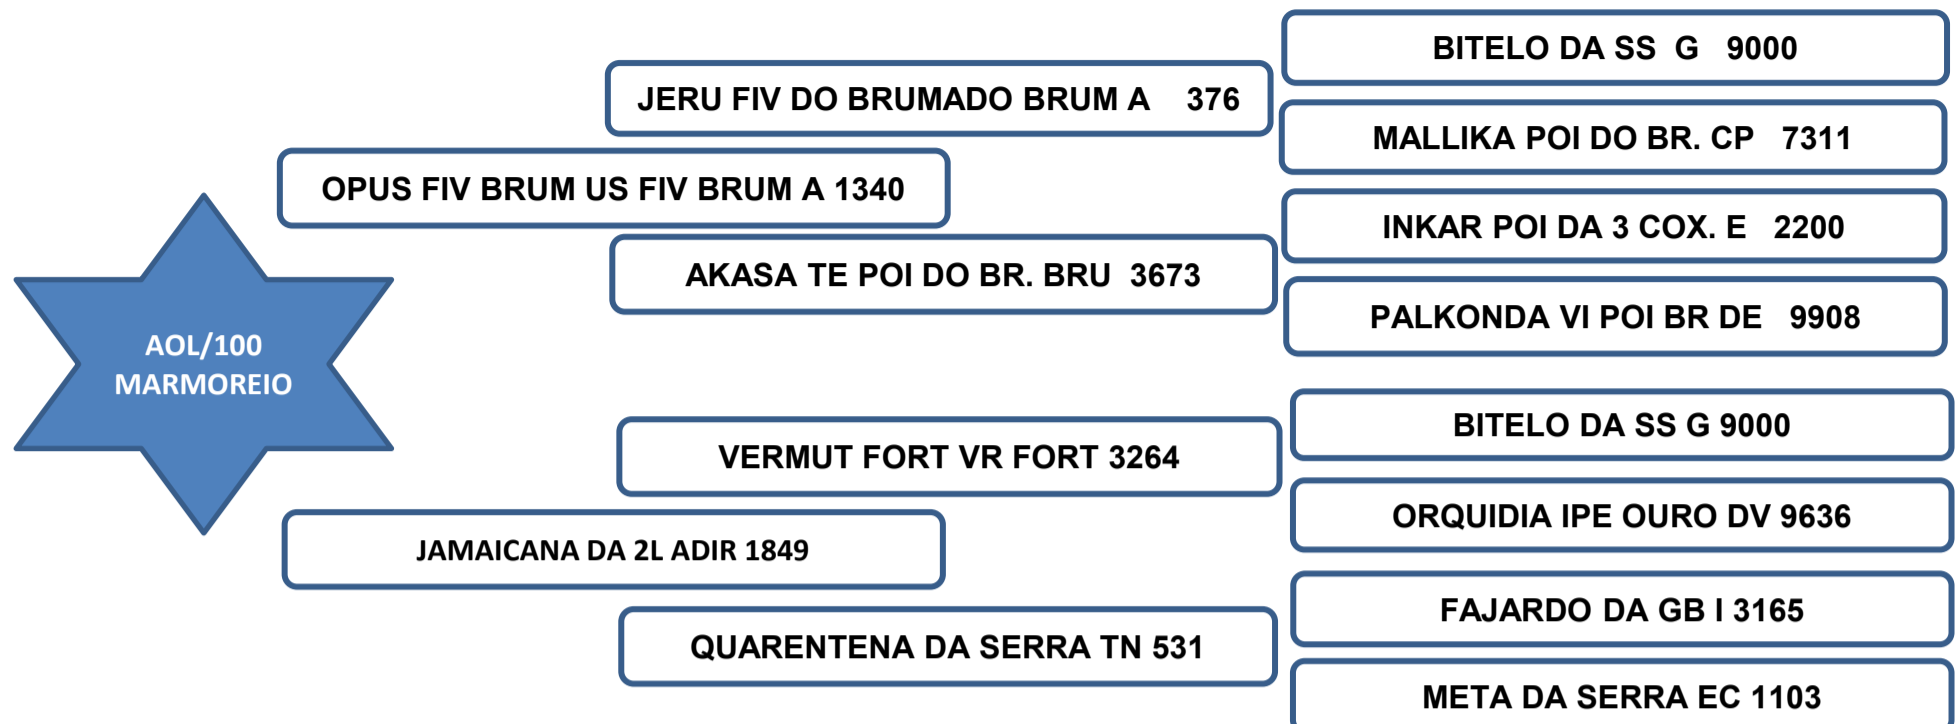

Vendedor: Adir e Paulo Leonel - Faz. Barreiro Grande Nova Crixás/GO

BASILINO DA 2L

RAÇA: NELORE • ADIR 5317 • MACHO • NASC: 24/02/2020 PESO: 638 KG • CE:34 CM

LOTE 24

AVALIAÇÃO DE CARÇAÇA

AOL (cm²)	AOL/ 100kg	RATIO	MARMOREIO	EGS (mm)	EGS/100kg	PICANHA (mm)
69.79	22.88	0.45	3.42	4.92	1.61	6.34

Sua mãe aos 9 anos, produziu 6 crias de partos naturais e 19 crias FIV, produzindo e desmamando filhos classificados “**ELITE**” e “**SUPERIOR**” no controle de ponderal perante a raça, segundo dados reais fornecidos pela ABCZ.

Vendedor: Adir e Paulo Leonel - Faz. Barreiro Grande Nova Crixás/GO