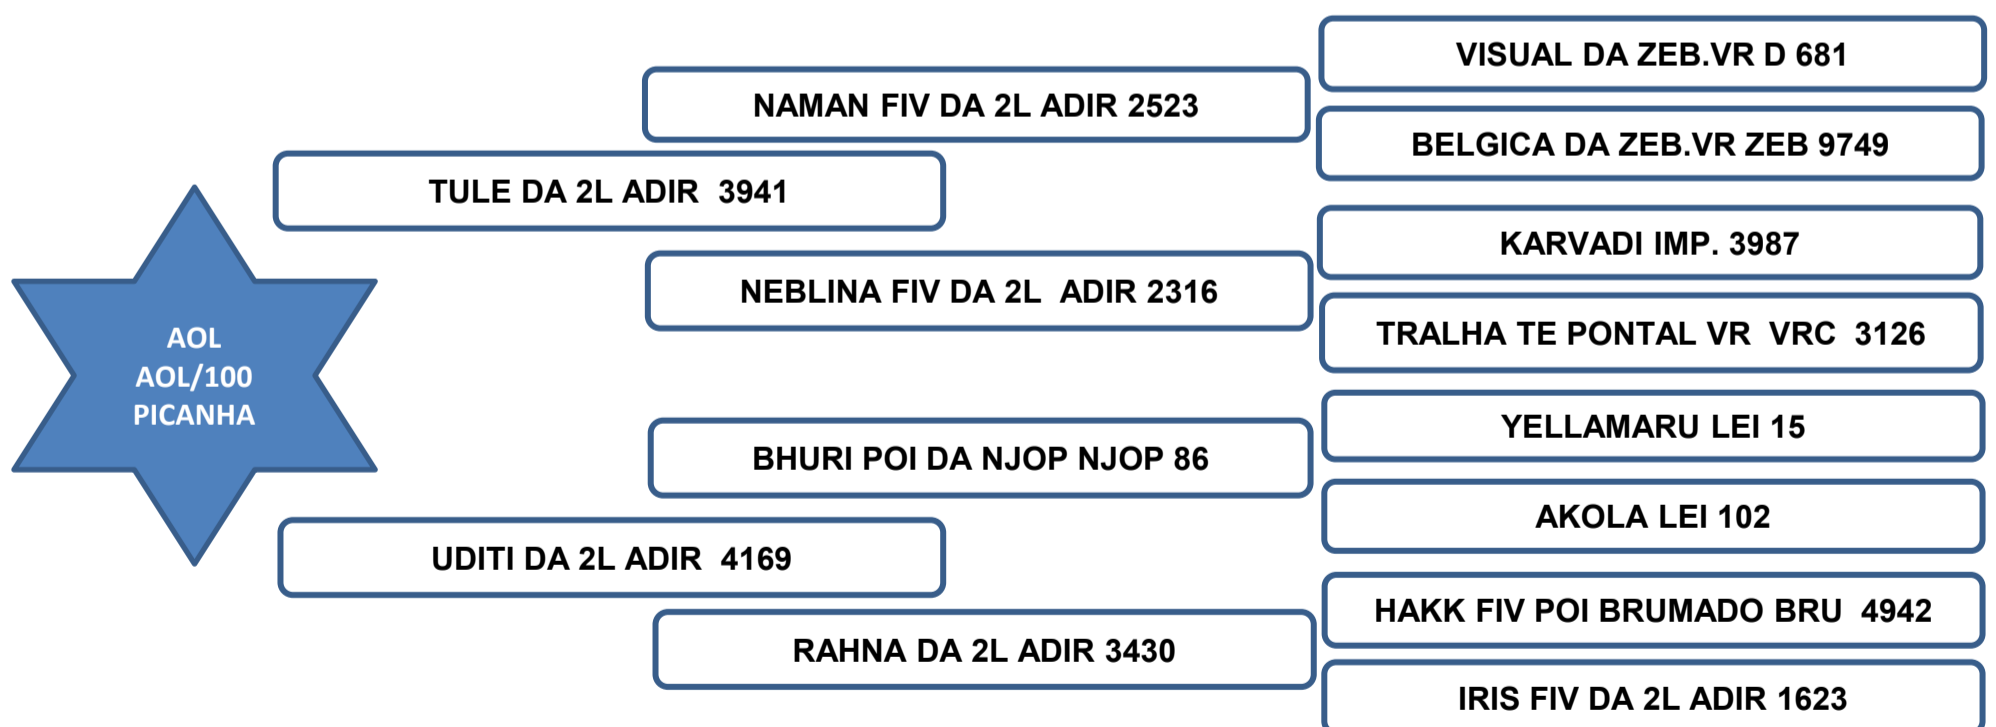

AREADO DA 2L

RAÇA: NELORE • ADIR 5210 • MACHO • NASC: 22/11/2019 PESO: 720 KG • CE: 38 CM

LOTE 35

AVALIAÇÃO DE CARÇAÇA

AOL (cm²)	AOL/ 100kg	RATIO	MARMOREIO	EGS (mm)	EGS/100kg	PICANHA (mm)
94.84	15.18	0.45	1.05	4.82	0.77	7.23

Sua mãe aos 3 anos, produziu 1 cria de parto natural, segundo dados reais fornecidos pela ABCZ.