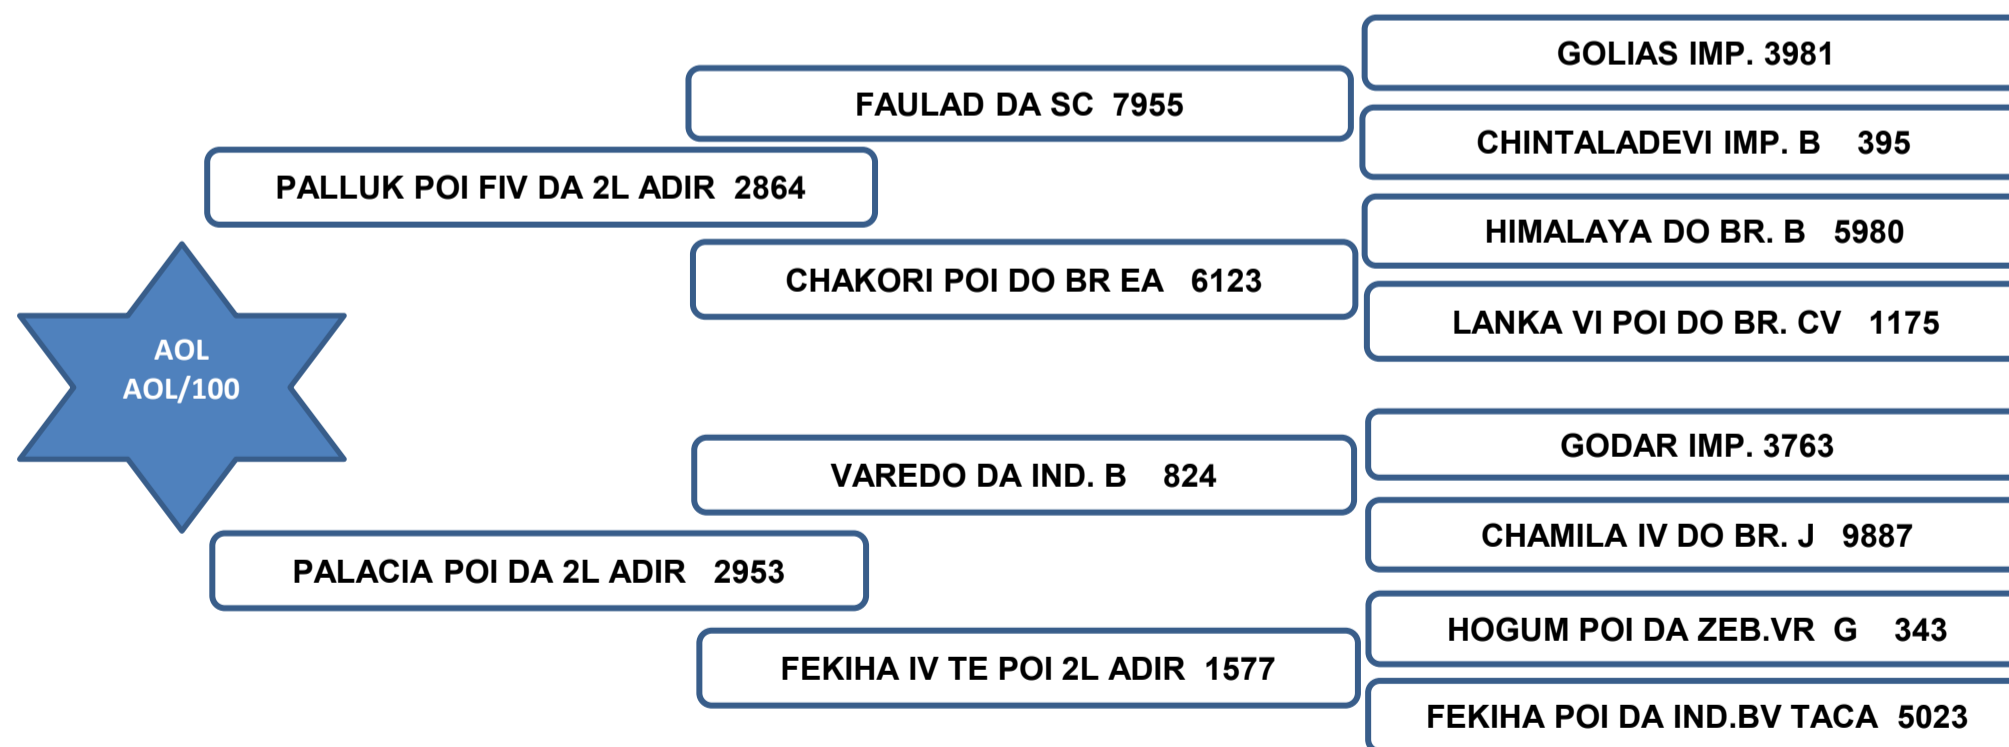

AVALIAÇÃO DE CARÇAÇA

AOL (cm²)	AOL/ 100kg	RATIO	MARMOREIO	EGS (mm)	EGS/100kg	PICANHA (mm)
92.97	16.72	0.46	2.39	6.41	1.15	6.77

Sua mãe aos 9 anos, produziu 6 crias de partos naturais, e 3 crias FIV produzindo e desmamando filhos classificados **“SUPERIOR”** e **“ELITE”** no controle de ponderal perante a raça, segundo dados reais fornecidos pela ABCZ.