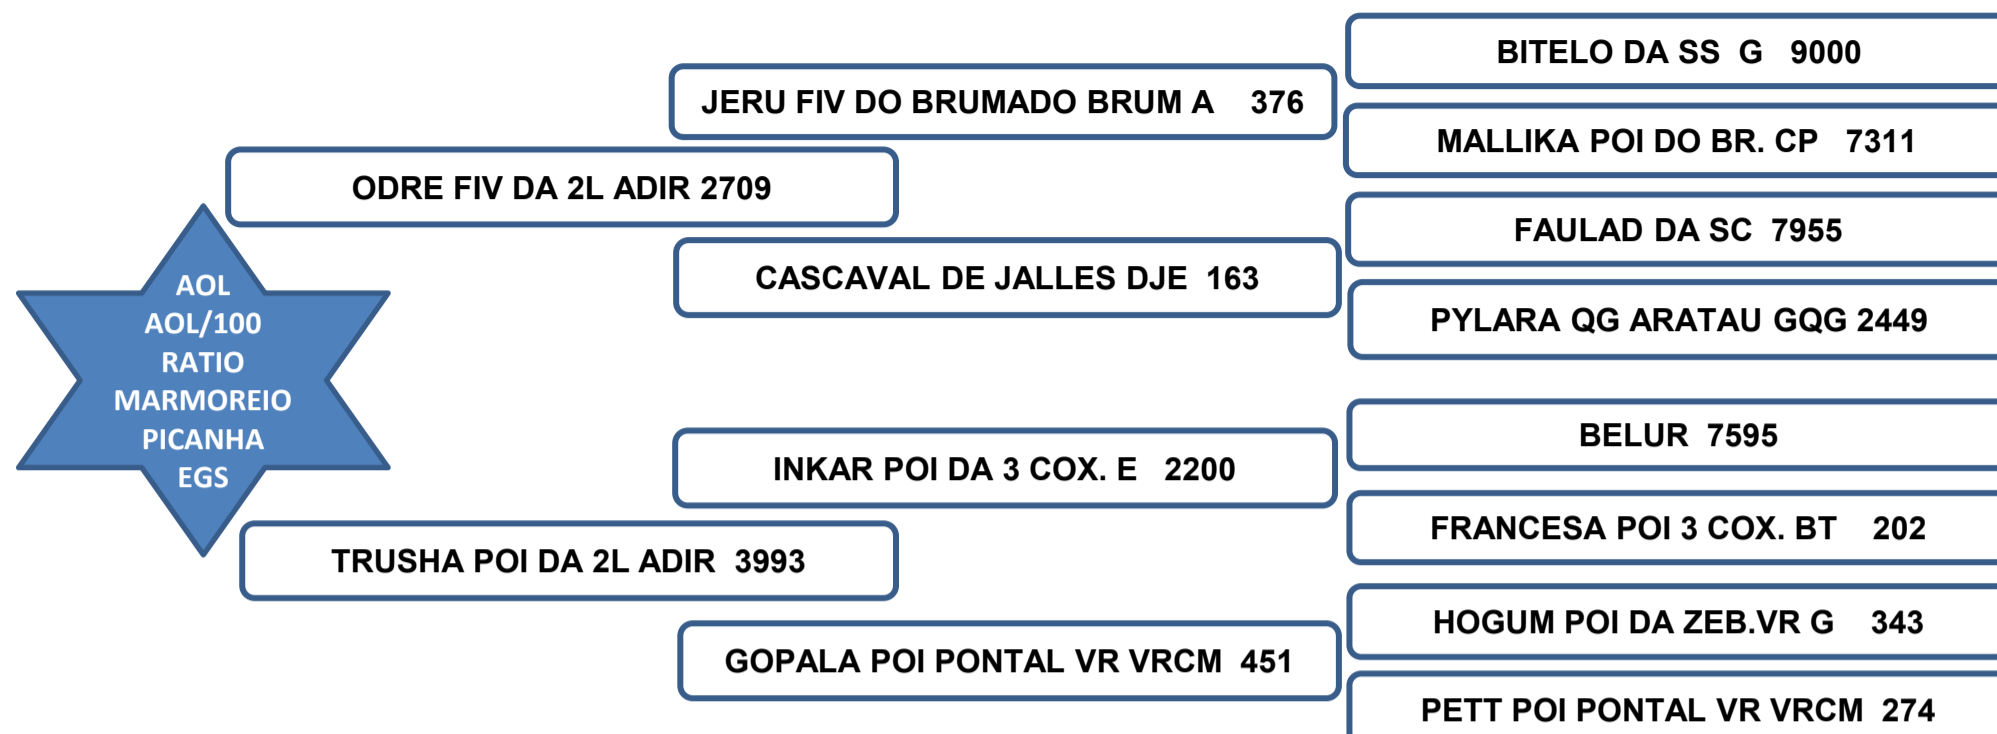

Vendedor: Adir e Paulo Leonel - Faz. Barreiro Grande Nova Crixás/GO

ZERBONI DA 2L

RAÇA: NELORE • ADIR 4855 • MACHO • NASC: 11/11/2018 PESO: 1050 KG • CE: 40 CM

LOTE 9

AVALIAÇÃO DE CARÇAÇA

AOL (cm²)	AOL/ 100kg	RATIO	MARMOREIO	EGS (mm)	EGS/100kg	PICANHA (mm)
141.30	14.35	0.60	3.78	9.37	0.95	14.02

Sua mãe aos 2 anos, produziu 1 cria de parto natural, segundo dados reais fornecidos pela ABCZ.

Vendedor: Adir e Paulo Leonel - Faz. Barreiro Grande Nova Crixás/GO

BERZELAI DA 2L

RAÇA: NELORE • ADIR 5474 • MACHO • NASC: 01/10/2020 PESO:645 KG • CE: 35 CM

LOTE 10