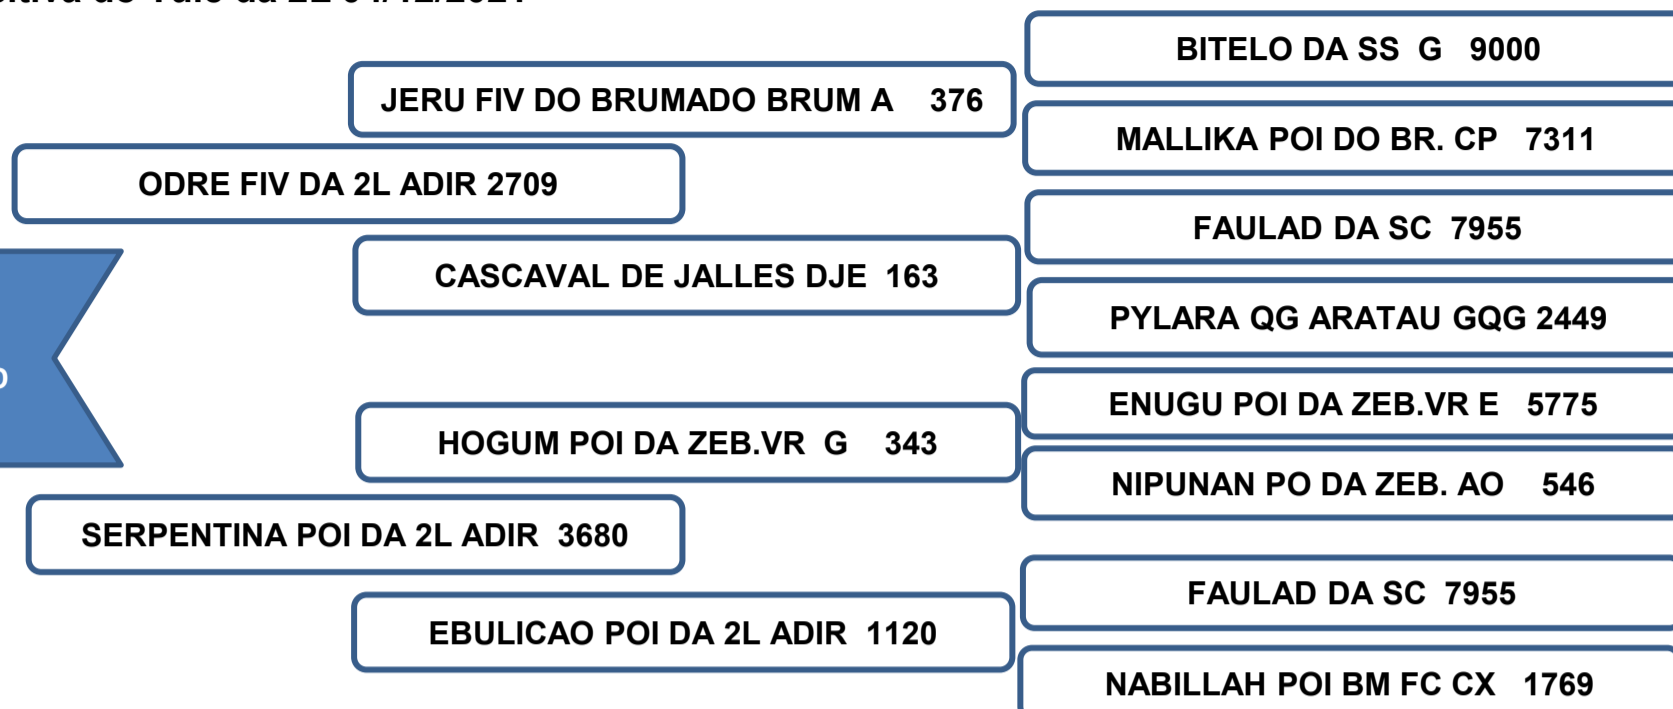

Vendedor: Adir e Paulo Leonel - Faz. Barreiro Grande Nova Crixás/GO

VAYESHA DA 2L

RAÇA: NELORE • ADIR 4482 • FEMEA • NASC: 25/10/2017

- Prenhez positiva do Tule da 2L 04/12/2021

LOTE 46

AVALIAÇÃO DE CARÇAÇA

AOL (cm²)	AOL/ 100kg	RATIO	MARMOREIO	EGS (mm)	EGS/100kg	PICANHA (mm)
101.86	16.27	0.52	4.23	17.81	2.84	18.09

Vayesha da 2L aos 5 anos produziu 2 crias de partos naturais, sempre desmamando animais “**SUPERIOR**”. Sua mãe aos 4 anos, produziu 3 crias de partos naturais, produzindo e desmamando filhos classificados “**ELITE**” no controle de ponderal perante a raça, segundo dados reais fornecidos pela ABCZ.

Vendedor: Adir e Paulo Leonel - Faz. Barreiro Grande Nova Crixás/GO