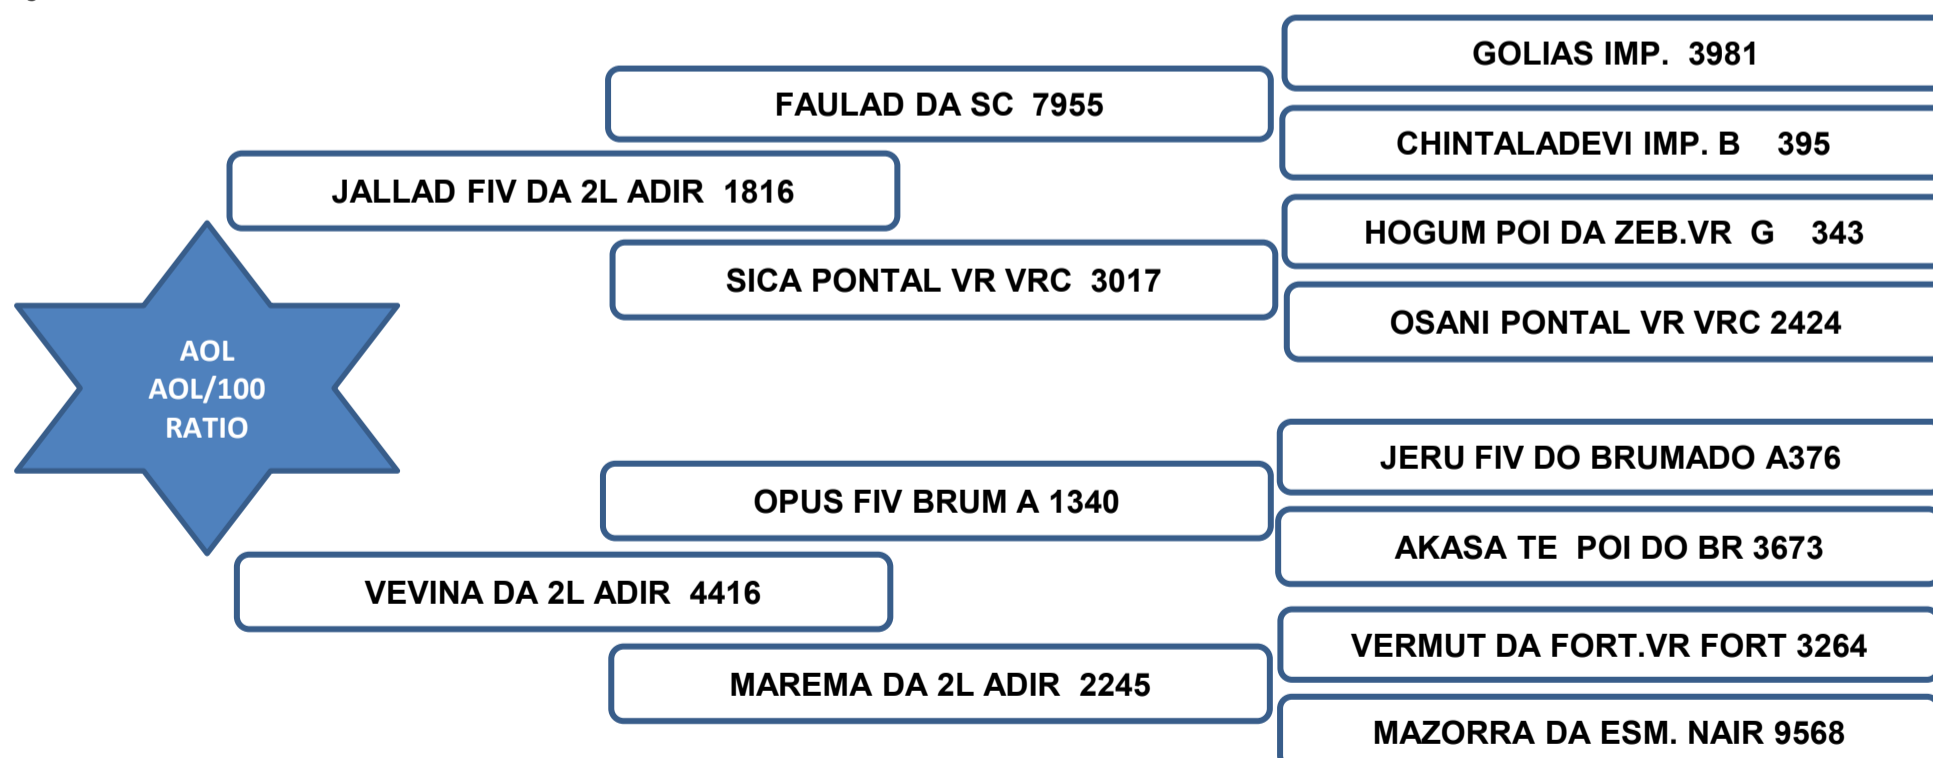

BARONIL DA 2L

RAÇA: NELORE • ADIR 5330 • MACHO • NASC: 04/07/2020 PESO: 582 KG • CE: 37 CM

LOTE 23

AVALIAÇÃO DE CARÇAÇA

AOL (cm²)	AOL/ 100kg	RATIO	MARMOREIO	EGS (mm)	EGS/100kg	PICANHA (mm)
100.85	18.75	0.55	1.01	2.96	0.55	4.56

Aos 2 anos de idade produziu 1 cria de parto natural. Sempre desmamando filhos classificados “**SUPERIOR**” no controle de ponderal perante a raça, segundo dados reais fornecidos pela ABCZ.