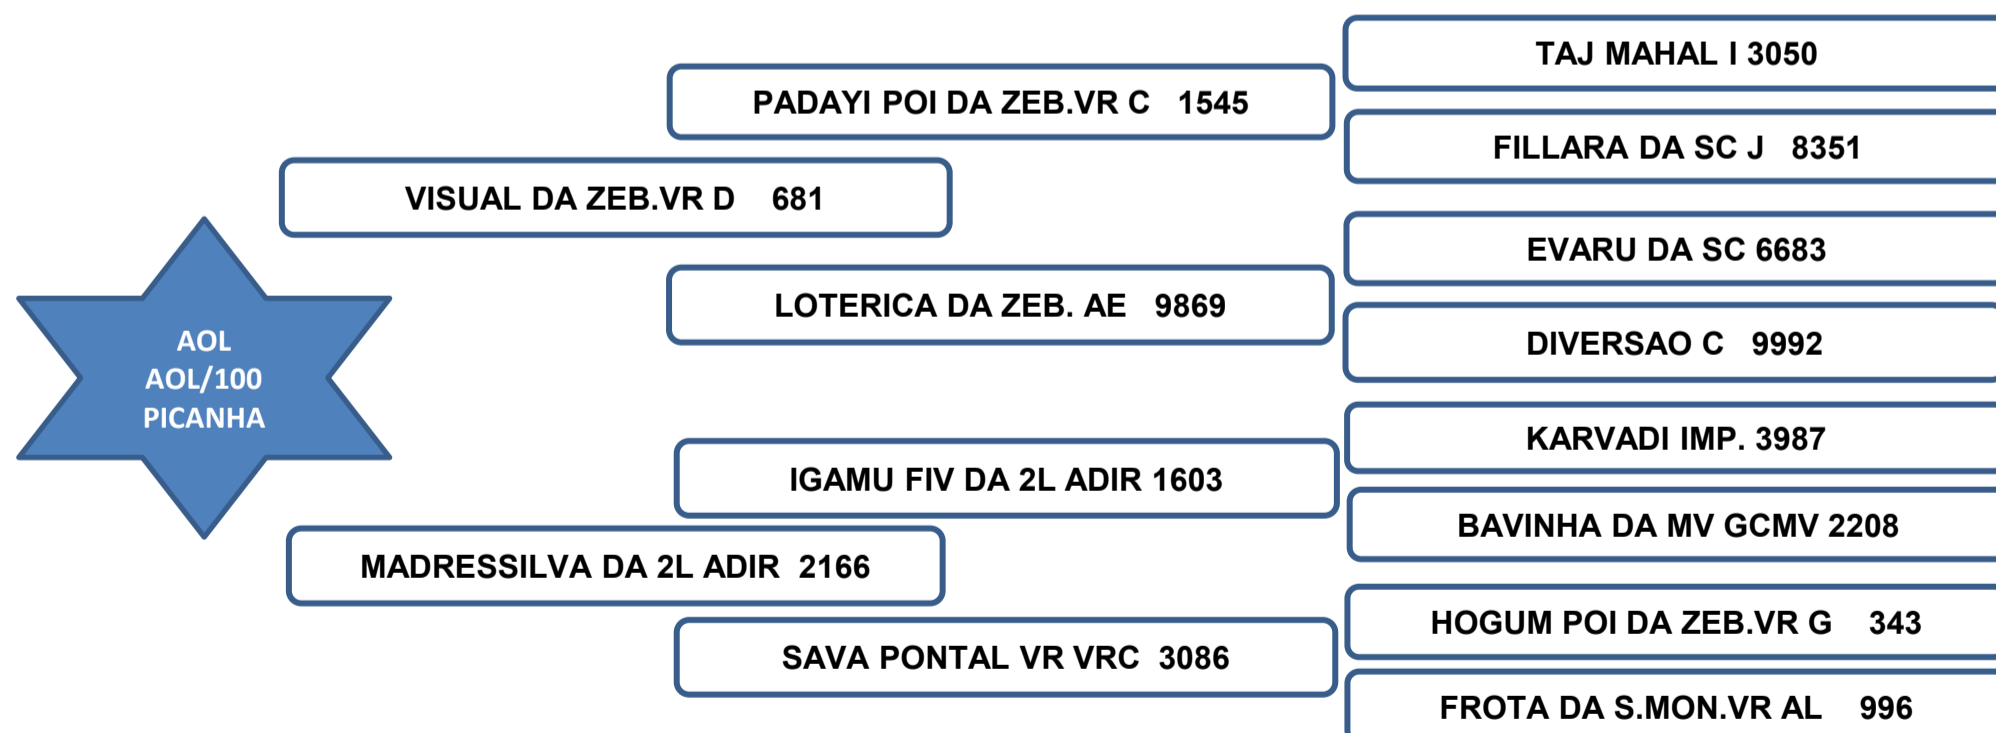

AVALIAÇÃO DE CARÇAÇA

AOL (cm²)	AOL/ 100kg	RATIO	MARMOREIO	EGS (mm)	EGS/100kg	PICANHA (mm)
94.77	16.68	0.49	1.78	5.18	0.91	8.14

Sua mãe aos 13 anos, produziu 11 crias de partos naturais Sempre desmamando filhos classificados “**ELITE**” e “**SUPERIOR**” no controle de ponderal perante a raça, segundo dados reais fornecidos pela ABCZ.