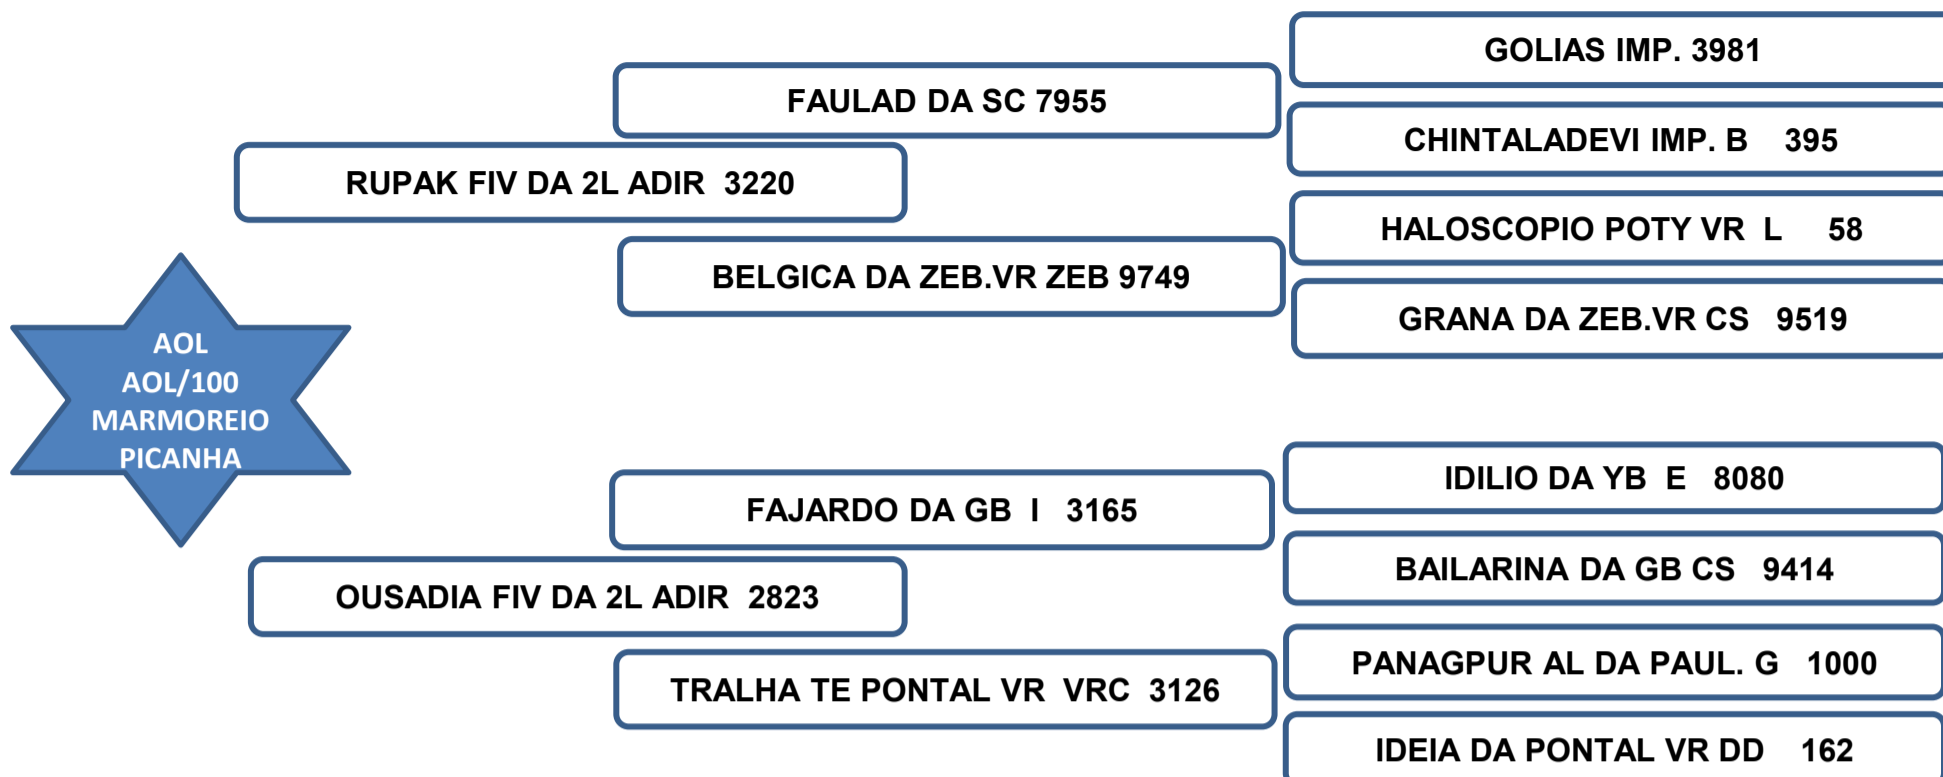

Vendedor: Adir e Paulo Leonel - Faz. Barreiro Grande Nova Crixás/GO

ADONAI DA 2L

RAÇA: NELORE • ADIR 5239 • MACHO • NASC: 15/12/2019 PESO: 708 KG • CE: 38 CM

LOTE 30

AVALIAÇÃO DE CARÇAÇA

AOL (cm²)	AOL/ 100kg	RATIO	MARMOREIO	EGS (mm)	EGS/100kg	PICANHA (mm)
92.06	14.25	0.47	3.53	4.22	0.65	7.69

Sua mãe aos 7 anos, produziu 3 crias de partos naturais, produzindo e desmamando filhos classificados **“SUPERIOR”** no controle de ponderal perante a raça, segundo dados reais fornecidos pela ABCZ..

Vendedor: Adir e Paulo Leonel - Faz. Barreiro Grande Nova Crixás/GO