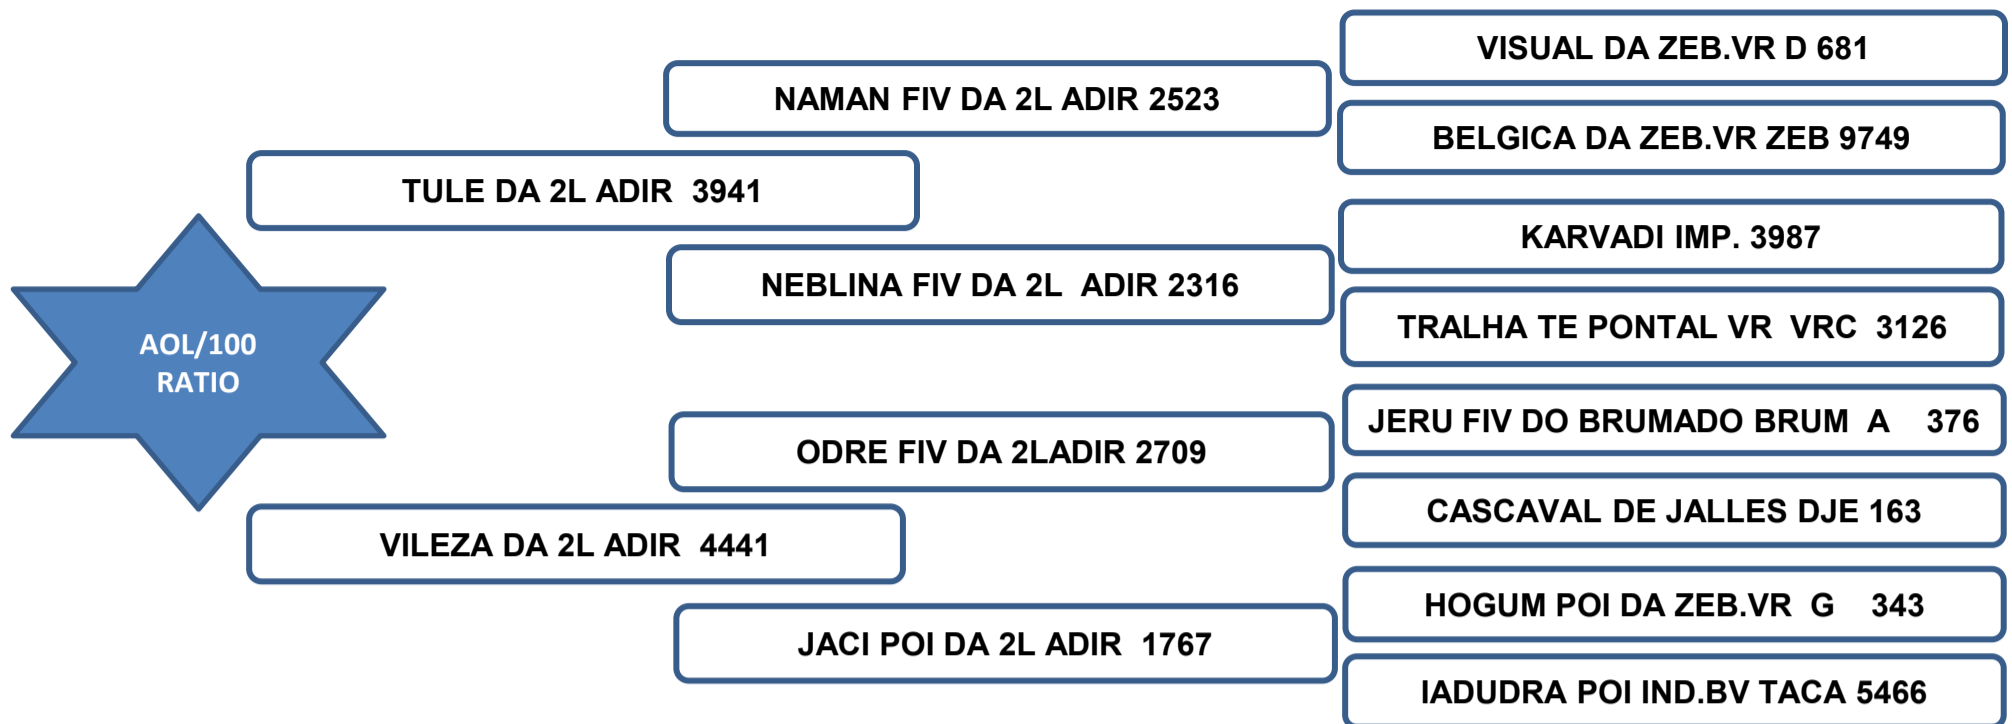

Vendedor: Adir e Paulo Leonel - Faz. Barreiro Grande Nova Crixás/GO

BAKER DA 2L

RAÇA: NELORE • ADIR 5419 • MACHO • NASC: 06/09/2020 PESO:642 kg •CE:37 CM

LOTE 11

AVALIAÇÃO DE CARÇAÇA

AOL (cm²)	AOL/ 100kg	RATIO	MARMOREIO	EGS (mm)	EGS/100kg	PICANHA (mm)
79.25	13.95	0.52	2.51	5.00	0.88	5.87

Sua mãe aos 3 anos, produziu 2 crias de partos naturais, produzindo e desmamando filhos classificados “**SUPERIOR**” no controle de ponderal perante a raça, segundo dados reais fornecidos pela ABCZ.

Vendedor: Adir e Paulo Leonel - Faz. Barreiro Grande Nova Crixás/GO

BOGOTA DA 2L

RAÇA: NELORE • ADIR 5412 • MACHO • NASC: 05/09/2020 PESO: 584 KG • CE: 36 CM

LOTE 12