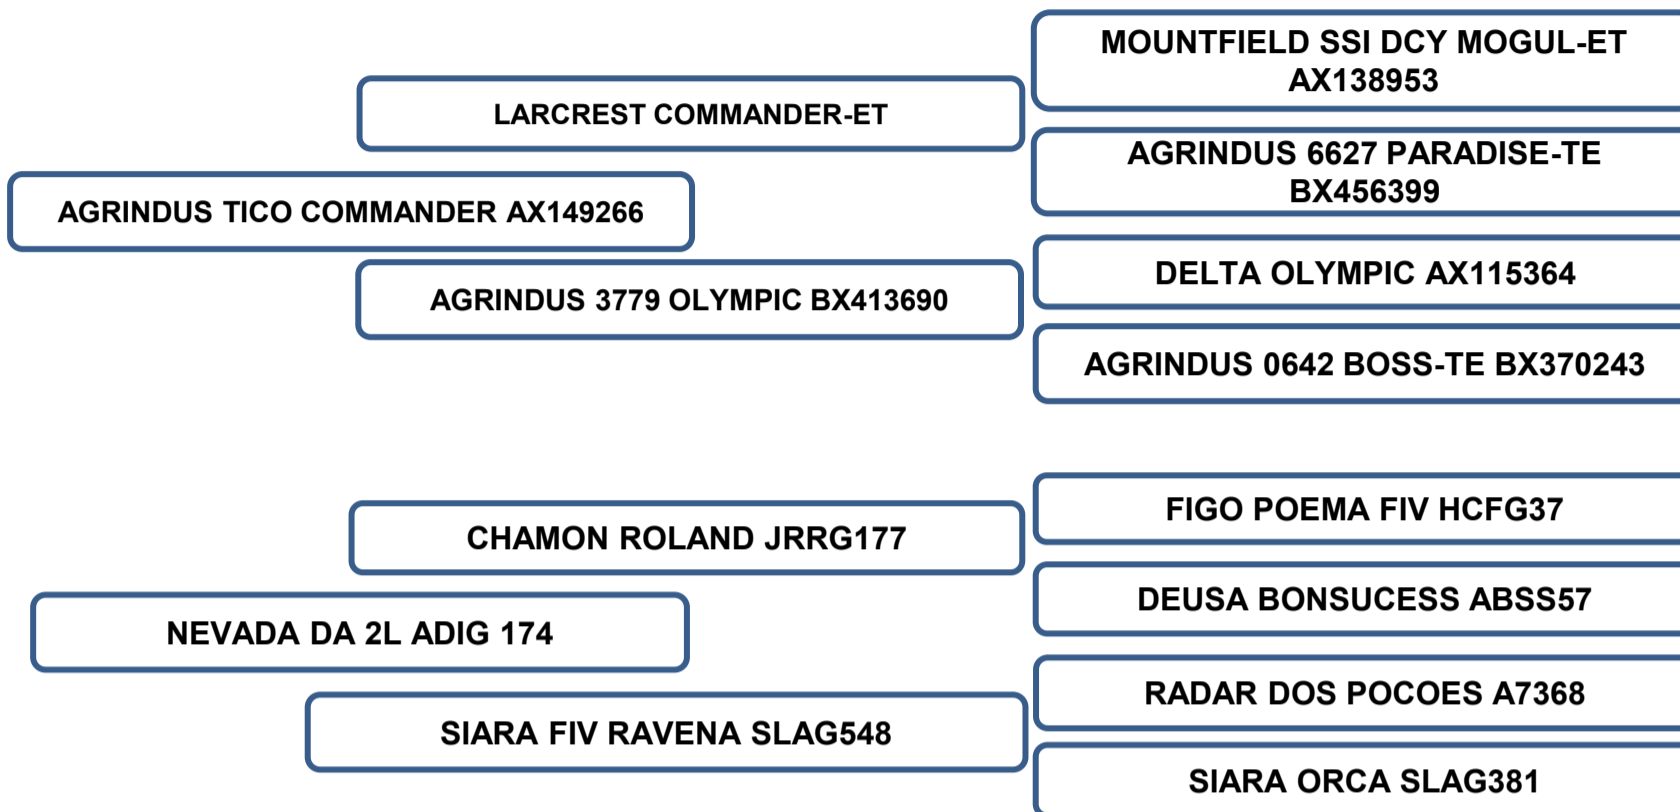

Vendedor: Adir e Paulo Leonel - Faz. Barreiro Grande Nova Crixás/GO
INDRA DA 2L
RAÇA: GIROLANDO • 4753 BW • FEMEA • NASC: 03/12/2019

LOTE 55