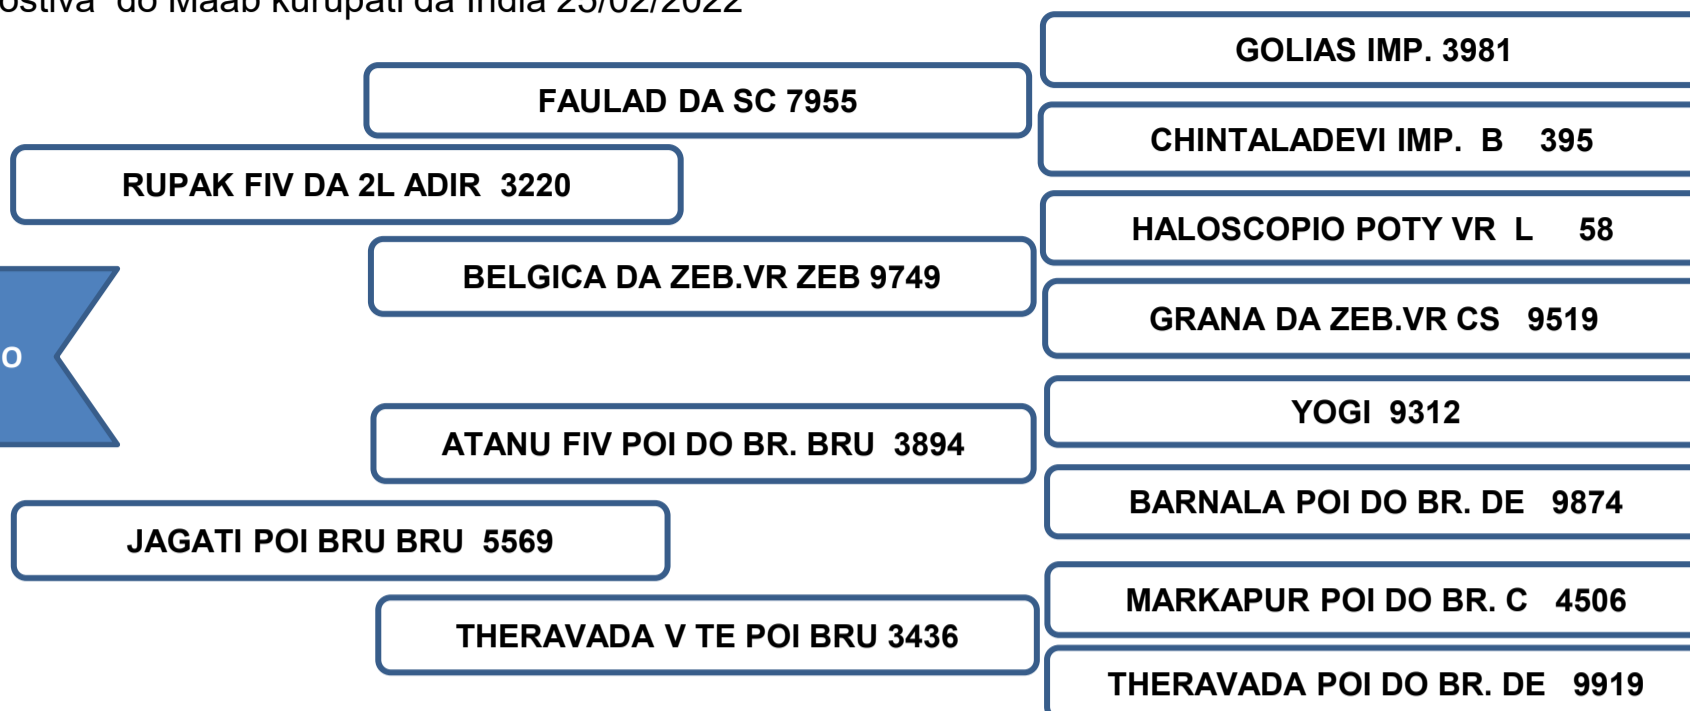

Vendedor: Adir e Paulo Leonel - Faz. Barreiro Grande Nova Crixás/GO

USAMAH DA 2L

RAÇA: NELORE • ADIR 4124 • FEMEA • NASC: 06/09/2016

- Prenhez positiva do Maab kurupati da Índia 25/02/2022

LOTE 48

AVALIAÇÃO DE CARÇAÇA