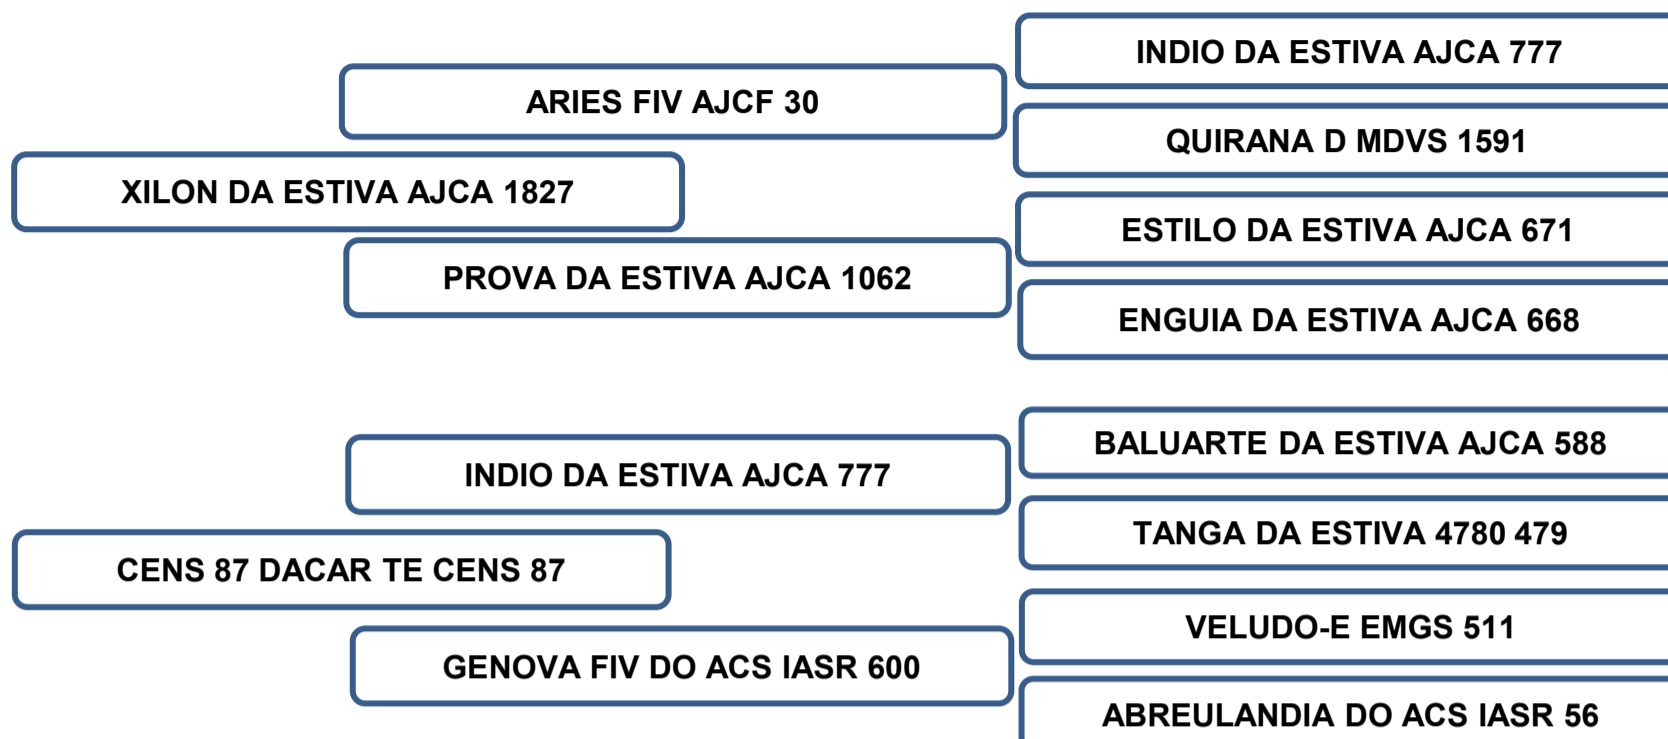

LOTE 52

Vendedor: Adir e Paulo Leonel - Faz. Barreiro Grande Nova Crixás/GO
VERTA DA 2L
RAÇA: SINDI • ADIS 291 • FEMEA • NASC: 01/02/2022

LOTE 53

Vendedor: Adir e Paulo Leonel – Faz. Barreiro Grande Nova Crixás / GO