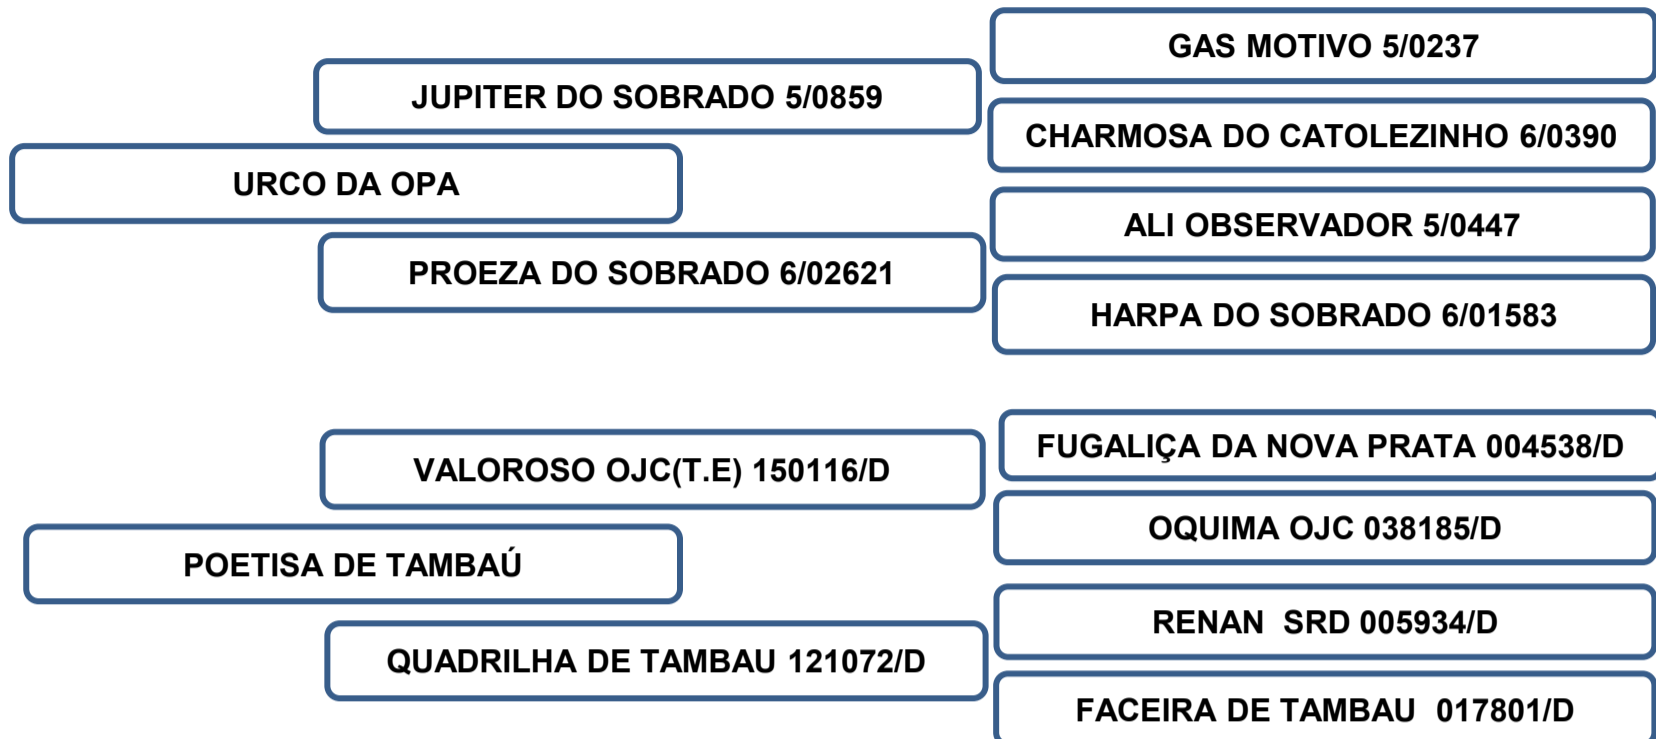

COR: RUANA

LOTE 56

Vendedor: Adir e Paulo Leonel - Faz. Barreiro Grande Nova Crixás/GO

MARINGÁ DA 2L

RAÇA: EQUINO • MACHO • NASC: 30/12/2021

COR: CASTANHO

LOTE 57

ADiR